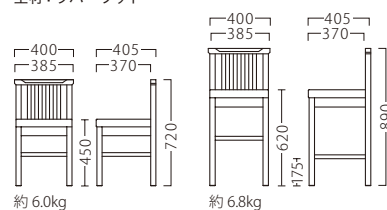

※蓮テーブル P274をご覧ください。

ランク	柳イス	柳スタンド
A	22,800	26,800
B	23,600	27,600
C	24,200	28,200
D	24,800	28,800
E	25,400	29,400
F	26,000	30,000

塗装色

主材：ラバーウッド

約 6.0kg

約 6.8kg

※価格は全て、税抜き表記です。