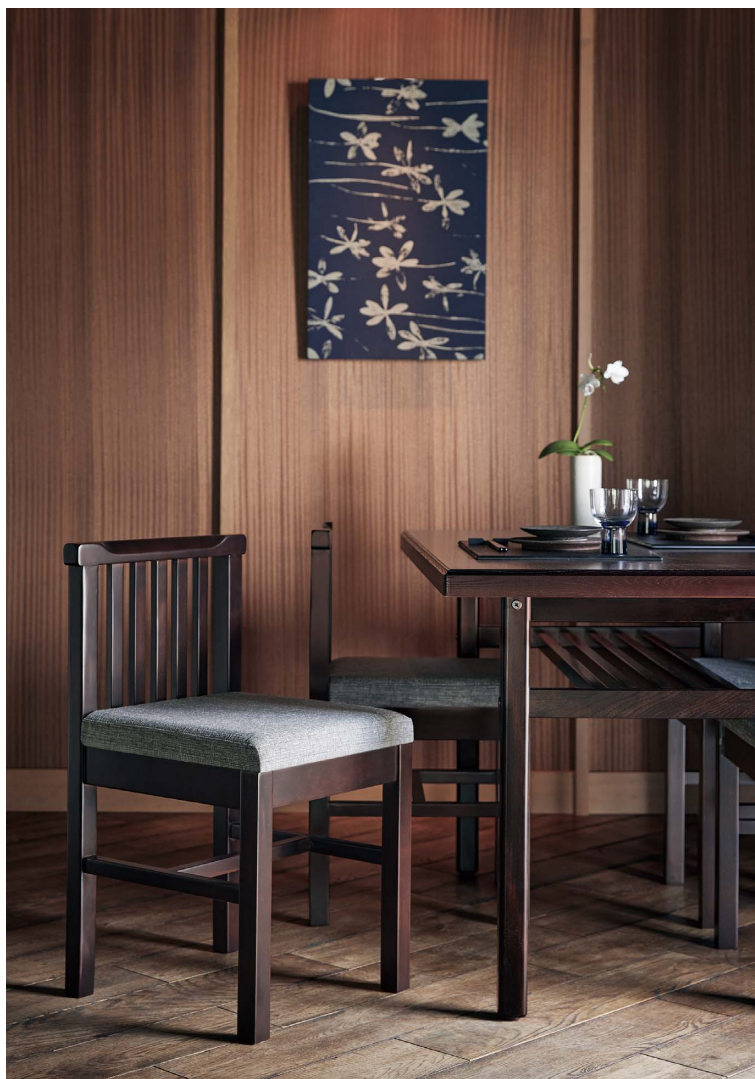

柳

やなぎ

柳イス (白木)
50533-A
A/レザー・メトロ350

柳スタンド (白木)
50533-E

柳イス (茶)
50534-A
F/布・アメリSGR

柳スタンド (茶)
50534-E

柳イス (黒)
50535-A
C/レザー・スタイルスL-8198

柳スタンド (黒)
50535-E

※蓮テーブル P274をご覧ください。

ランク	柳イス	柳スタンド
A	22,800	26,800
B	23,600	27,600
C	24,200	28,200
D	24,800	28,800
E	25,400	29,400
F	26,000	30,000

塗装色

主材：ラバーウッド

約 6.0kg

約 6.8kg

※価格は全て、税抜き表記です。