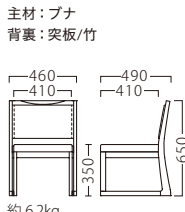

畳・カーペット用
この製品は、畳・カーペット上
でお使いください。
固い床面では、接触面が広い
ためガタツキが生じます。

※価格は全て、税抜き表記です。 ※1台1台使用材の特性により、色の濃淡や表情に差が生じます。