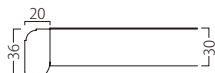

断面形状および仕様

厚み:30mm(見附36mm)

裏面:パッカー貼り

ST-972

サイズ		天板価格
495×495	B	28,200
900×495	A	36,800

ST972 (GP) -B・BT301-T

W495・D495

天板 ¥28,200