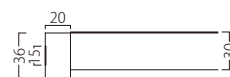

ポール:クロ塗装 (組立式)

ST973 (GB) -D・BT305-P

W900・D600

天板 ¥44,200

脚部 ¥19,600

ベース:クロ塗装・AJ付

ポール:クロ塗装 (組立式)

断面形状および仕様
厚み:30mm(見附36mm)
裏面:パッカー貼り

ST-973

サイズ		天板価格
495×495	B	25,400
600×600	E	33,400
600×750	N	41,400
900×495	A	33,400
900×600	D	44,200
1200×750	M	70,600