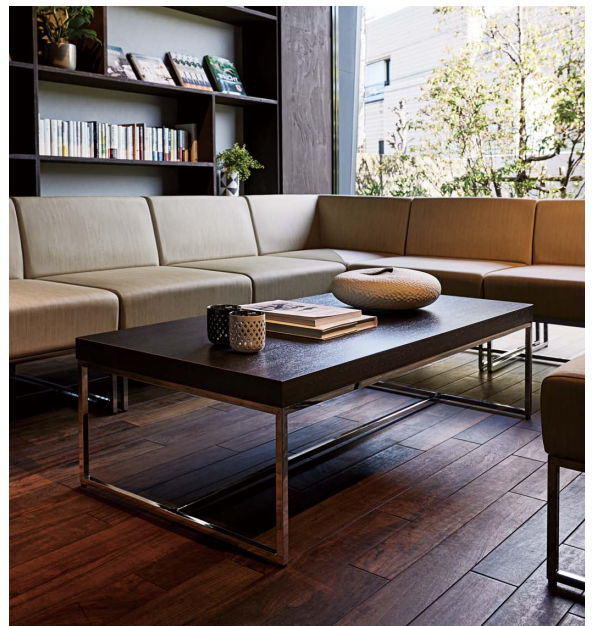

KT-772・773

KT-772・773 (WN)
 天板：メラミン化粧板/
 JC-676K
 面材：メラミン化粧板/
 JC-676K

KT-772・773 (NA)
 天板：メラミン化粧板/
 TJY556K
 面材：メラミン化粧板/
 TJY556K

KT-772・773 (BR)
 天板：メラミン化粧板/
 TJ-293KQ98
 面材：メラミン化粧板/
 TJ-293KQ98

断面形状および仕様
 厚み：50mm (共巻き)
 裏面：パッカー貼り