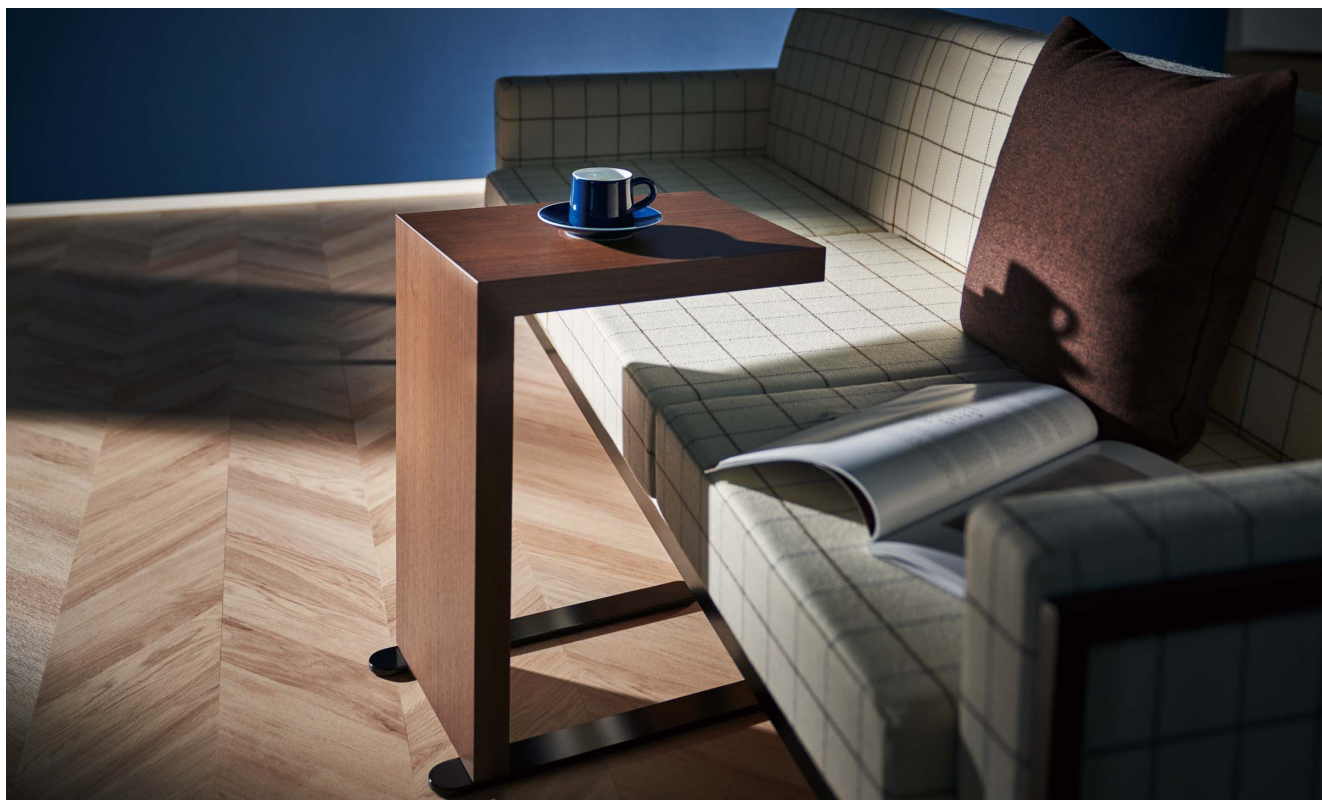

## KT-779

※パット P192をご覧ください。  
 ※クッションA P187をご覧ください。

**KT-779 (NA)**  
 フレーム:メラミン化粧板/  
 JC-2016K

**KT-779 (BR)**  
 フレーム:メラミン化粧板/  
 TJ-2063K

**KT-779 (CN)**  
 フレーム:メラミン化粧板/  
 TJ-10122K

断面形状および仕様  
 厚み:40mm(共巻き)  
 裏面:パッカー貼り