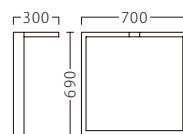

CT463-1  
(NA)CT463-2  
(BR)**CT-463**

脚部：45角アッシュ・AJ付  
高さ：690  
天板サイズ：～W1800・～D900  
片側 **¥54,800**

CT465-1  
(NA)CT465-2  
(BR)**CT-465**

脚部：45×25ブナ  
高さ：330  
天板サイズ：～W1500・～D800  
片側 **¥13,400**

**畳・カーペット用**

この製品は、畳・カーペット上でお使いください。  
固い床面では、接触面が広い  
ためガタツキが生じます。

※1台1台使用材の特性により、色の濃淡や表情に差が生じます。

CT464-1  
(AL)CT464-2  
(BL)CT464-3  
(WH)**CT-464**

脚部：15φシャフト(プレート付)・AJ付  
高さ：690  
天板サイズ：～W1500・～D800  
片側 **¥32,000**

CT466-1  
(AL)CT466-2  
(BL)CT466-3  
(WH)**CT-466**

脚部：70×30角パイプ・AJ付  
高さ：690  
天板サイズ：～W1800・～D900  
片側 **¥29,800**