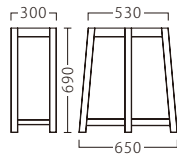

CT463-1  
(NA)CT463-2  
(BR)**CT-463**

脚部：45角アッシュ・AJ付  
高さ：690  
天板サイズ：～W1800・～D900  
片側 **¥54,800**

CT465-1  
(NA)CT465-2  
(BR)**CT-465**

脚部：45×25ブナ  
高さ：330  
天板サイズ：～W1500・～D800  
片側 **¥13,400**

**畳・カーペット用**

この製品は、畳・カーペット上でお使いください。  
固い床面では、接触面が広い  
ためガタツキが生じます。

※1台1台使用材の特性により、色の濃淡や表情に差が生じます。

CT464-1  
(AL)CT464-2  
(BL)CT464-3  
(WH)**CT-464**

脚部：15φシャフト(プレート付)・AJ付  
高さ：690  
天板サイズ：～W1500・～D800  
片側 **¥32,000**

CT466-1  
(AL)CT466-2  
(BL)CT466-3  
(WH)**CT-466**

脚部：70×30角パイプ・AJ付  
高さ：690  
天板サイズ：～W1800・～D900  
片側 **¥29,800**