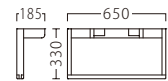

CT463-1  
(NA)CT463-2  
(BR)**CT-463**

脚部：45角アッシュ・AJ付  
高さ：690  
天板サイズ：～W1800・～D900  
片側 **¥54,800**

CT465-1  
(NA)CT465-2  
(BR)**CT-465**

脚部：45×25ブナ  
高さ：330  
天板サイズ：～W1500・～D800  
片側 **¥13,400**

**畳・カーペット用**

この製品は、畳・カーペット上でお使いください。  
固い床面では、接触面が広い  
ためガタツキが生じます。

※1台1台使用材の特性により、色の濃淡や表情に差が生じます。

CT464-1  
(AL)CT464-2  
(BL)CT464-3  
(WH)**CT-464**

脚部：15φシャフト(プレート付)・AJ付  
高さ：690  
天板サイズ：～W1500・～D800  
片側 **¥32,000**