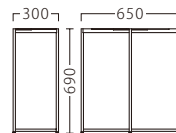

CT463-1  
(NA)CT463-2  
(BR)**CT-463**

脚部：45角アッシュ・AJ付  
高さ：690  
天板サイズ：～W1800・～D900  
片側 **¥54,800**

CT465-1  
(NA)CT465-2  
(BR)**CT-465**

脚部：45×25ブナ  
高さ：330  
天板サイズ：～W1500・～D800  
片側 **¥13,400**

**畳・カーペット用**

この製品は、畳・カーペット上でお使いください。  
固い床面では、接触面が広い  
ためガタツキが生じます。

※1台1台使用材の特性により、色の濃淡や表情に差が生じます。

CT464-1  
(AL)CT464-2  
(BL)CT464-3  
(WH)**CT-464**

脚部：15φシャフト(プレート付)・AJ付  
高さ：690  
天板サイズ：～W1500・～D800  
片側 **¥32,000**

CT466-1  
(AL)CT466-2  
(BL)CT466-3  
(WH)**CT-466**

脚部：70×30角パイプ・AJ付  
高さ：690  
天板サイズ：～W1800・～D900  
片側 **¥29,800**