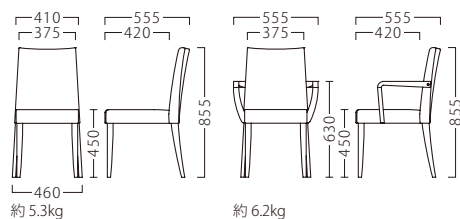

ランク	ベジェイス	ベジェアームイス
A	39,800	56,800
B	41,800	58,800
C	43,400	60,400
D	45,000	62,000
E	46,600	63,600
F	48,200	65,200

塗装色

主材：ブナ
座面：ウェーピング