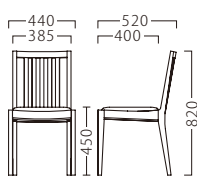

ランク	スージイス
A	34,800
B	35,400
C	36,000
D	36,600
E	37,200
F	37,800

塗装色

主材：ブナ

約 5.0kg

※価格は全て、税抜き表記です。