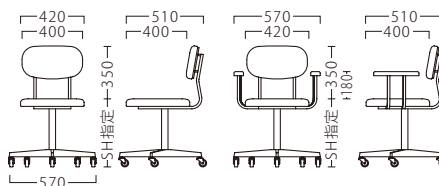

座厚：50

受座：170角150ピッチ (回転式)

※受座に上下機能は、付属しません。

ノワームイスBL1 (キャスター付)

21826-A

ノワイスBL2 (キャスター付)

21827-A

C/レザー・ダル1

ノワームイスBL2 (キャスター付)

21828-A

ランク	ノワイス (キャスター付)	ノワームイス (キャスター付)
A	66,800	89,800
B	68,000	91,000
C	69,200	92,200
D	70,400	93,400
E	71,600	94,600
F	72,800	95,800

フレーム塗装色

木部塗装色

肘部：オーク
背裏：突板/オーク板目
キャスター付 (ポリプロピレン車輪)
SH指定：350～450