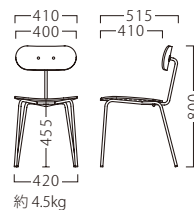

BL

成形合板:メラミン化粧板

1 (TK-6400K)

2 (K-6000KN)

3 (K-6203KN)

P158参照

※価格は全て、税抜き表記です。 ※掲載しているメラミン化粧板が廃番の際は、同等品にて対応させていただきます。