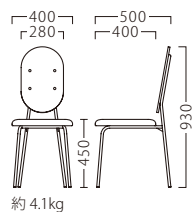

約4.1kg

WOOD

STEEL

STAND

KIDS

SOFA

STOOL

BOX