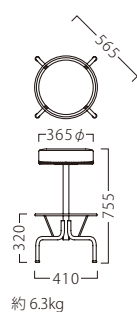

SOFA

STOOL

BOX

JAPANESE

TABLE

LIMITED

FABRIC

リマスタンドAL
21832-E
D/布・ロモン2
※受座に回転機能は、
付属しません。

リマスタンドBL
21833-E
B/レザー・パロン07

リマスタンドWH
21834-E
D/レザー・フロフ7

アジャスター付
※紙仕上げ

ランク	リマスタンド	塗装色
A	37,800	AL
B	38,800	BL
C	39,800	WH
D	40,800	
E	41,800	
F	42,800	

※価格は全て、税抜き表記です。