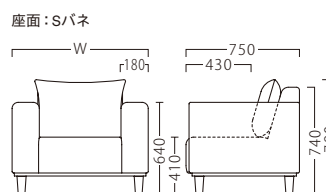

ノファンBR3P W2000 (2色張り)
31453-H
ランク外/布・ギフト342 &
E/布・パルパ124
特別価格 柄合わせなし **¥345,600**
柄合わせあり **¥404,200**

ランク	ノファン1P W900	ノファン2P W1450	ノファン3P W2000
A	146,800	212,800	266,800
B	155,600	225,400	283,200
C	163,800	237,400	298,800
D	172,000	249,400	314,400
E	180,200	261,400	330,000
F	188,400	273,400	345,600