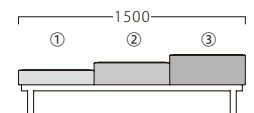

アルカBL3P W1500
31455-2
 SH400
¥124,200

ランク	アルカ2P W1000	アルカ3P W1500
A	69,800	99,800
B	72,800	104,200
C	75,400	108,200
D	78,000	112,200
E	80,600	116,200
F	83,200	120,200

塗装色

SG

BL

アジャスター付
2P

3P

※各座面のSHを
 お選びいただけます。
 SHは、350・400・450
 (価格は同値)

①テーブル/TH300 (厚み50)
 ②座面/SH400 (座厚150)

①座面/SH350 (座厚100)
 ②テーブル/TH300 (厚み50)

①座面/SH450 (座厚200)
 ②座面/SH400 (座厚150)

①座面/SH350 (座厚100)
 ②座面/SH400 (座厚150)
 ③座面/SH450 (座厚200)

アルカ専用 テーブル
31456-X (NA) 1枚 ¥14,800
31457-X (BR) 1枚 ¥14,800