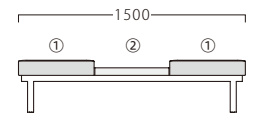

アルカBL3P W1500
31455-2
 SH400
¥124,200

ランク	アルカ2P W1000	アルカ3P W1500
A	69,800	99,800
B	72,800	104,200
C	75,400	108,200
D	78,000	112,200
E	80,600	116,200
F	83,200	120,200

塗装色

SG

BL

アジャスター付
2P

3P

※各座面のSHを
 お選びいただけます。
 SHは、350・400・450
 (価格は同値)

①テーブル/TH300 (厚み50)
 ②座面/SH400 (座厚150)

①座面/SH350 (座厚100)
 ②テーブル/TH300 (厚み50)

①座面/SH450 (座厚200)
 ②座面/SH400 (座厚150)

①座面/SH350 (座厚100)
 ②座面/SH400 (座厚150)
 ③座面/SH450 (座厚200)

アルカ専用 テーブル
31456-X (NA) 1枚 ¥14,800
31457-X (BR) 1枚 ¥14,800