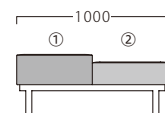

アルカBL3P W1500
31455-2
 SH400
¥124,200

ランク	アルカ2P W1000	アルカ3P W1500
A	69,800	99,800
B	72,800	104,200
C	75,400	108,200
D	78,000	112,200
E	80,600	116,200
F	83,200	120,200

塗装色

SG

BL

アジャスター付
2P

3P

※各座面のSHを
 お選びいただけます。
 SHは、350・400・450
 (価格は同値)

①テーブル/TH300 (厚み50)
 ②座面/SH400 (座厚150)

①座面/SH350 (座厚100)
 ②テーブル/TH300 (厚み50)

①座面/SH450 (座厚200)
 ②座面/SH400 (座厚150)

①座面/SH350 (座厚100)
 ②座面/SH400 (座厚150)
 ③座面/SH450 (座厚200)

アルカ専用 テーブル
31456-X (NA) 1枚 ¥14,800
31457-X (BR) 1枚 ¥14,800