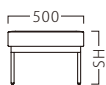

アルカBL3P W1500
31455-2
 SH400
¥124,200

ランク	アルカ2P W1000	アルカ3P W1500
A	69,800	99,800
B	72,800	104,200
C	75,400	108,200
D	78,000	112,200
E	80,600	116,200
F	83,200	120,200

塗装色

SG

BL

アジャスター付
2P

3P

※各座面のSHを
 お選びいただけます。
 SHは、350・400・450
 (価格は同値)

①テーブル/TH300 (厚み50)
 ②座面/SH400 (座厚150)

①座面/SH350 (座厚100)
 ②テーブル/TH300 (厚み50)

①座面/SH450 (座厚200)
 ②座面/SH400 (座厚150)

①座面/SH350 (座厚100)
 ②座面/SH400 (座厚150)
 ③座面/SH450 (座厚200)

アルカ専用 テーブル
31456-X (NA) 1枚 ¥14,800
31457-X (BR) 1枚 ¥14,800