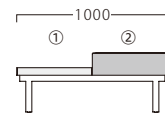

アルカBL3P W1500
31455-2
 SH400
¥124,200

ランク	アルカ2P W1000	アルカ3P W1500
A	69,800	99,800
B	72,800	104,200
C	75,400	108,200
D	78,000	112,200
E	80,600	116,200
F	83,200	120,200

塗装色

SG

BL

アジャスター付
2P

3P

※各座面のSHを
 お選びいただけます。
 SHは、350・400・450
 (価格は同値)

①テーブル/TH300 (厚み50)
 ②座面/SH400 (座厚150)

①座面/SH350 (座厚100)
 ②テーブル/TH300 (厚み50)

①座面/SH450 (座厚200)
 ②座面/SH400 (座厚150)

①座面/SH350 (座厚100)
 ②座面/SH400 (座厚150)
 ③座面/SH450 (座厚200)

アルカ専用 テーブル
31456-X (NA) 1枚 ¥14,800
31457-X (BR) 1枚 ¥14,800