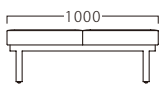

NEW

ARCA

アルカ

空間にリズムを生み出すデザインベンチ。

各座面のSHや、テーブルの有無をお選びいただけます。

アルカSG2P W1000
31454-1
 C/レザー・マニエラル-8246
 SH400

アルカSG3P W1500
31454-2
 SH400

アルカBL2P W1000
31455-1
 ランク外/布・ベスパT-9262
 SH400
¥85,800

アルカBL3P W1500
31455-2
 SH400
¥124,200

ランク	アルカ2P W1000	アルカ3P W1500
A	69,800	99,800
B	72,800	104,200
C	75,400	108,200
D	78,000	112,200
E	80,600	116,200
F	83,200	120,200

塗装色

SG

BL

アジャスター付
2P

3P

※各座面のSHを
 お選びいただけます。
 SHは、350・400・450
 (価格は同値)

①テーブル/TH300 (厚み50)
 ②座面/SH400 (座厚150)

①座面/SH350 (座厚100)
 ②テーブル/TH300 (厚み50)

①座面/SH450 (座厚200)
 ②座面/SH400 (座厚150)

①座面/SH350 (座厚100)
 ②座面/SH400 (座厚150)
 ③座面/SH450 (座厚200)

アルカ専用 テーブル
31456-X (NA) 1枚 ¥14,800
31457-X (BR) 1枚 ¥14,800