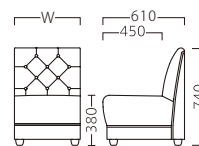

※テーブルST964・BT305 P297・321をご覧ください。

NEW GLAURU

グラウル

グラウル W500
31458-A
C/レザー・サンセブンL-8629

グラウル W1000
31458-F

ランク	グラウル W500	グラウル W1000
A	49,800	91,800
B	55,000	99,000
C	59,600	105,400
D	64,200	111,800
E	68,800	118,200
F	73,400	124,600

※ボタン仕上げ
座面：Sパネ

グラウルコーナー
31458-B

グラウルスツール
31458-C

グラウルスタンド
31458-E
脚部：ベースクロームメッキ/
GT851-A
座厚：120
受座：170角150ピッチ(回転式)

ランク	グラウル コーナー
A	104,800
B	112,000
C	118,600
D	125,200
E	131,800
F	138,400

※ボタン仕上げ
座面：Sパネ

ランク	グラウル スツール
A	21,800
B	24,400
C	26,400
D	28,400
E	30,400
F	32,400