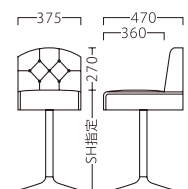

※テーブルST964・BT305 P297・321をご覧ください。

NEW GLAURU

グラウル

グラウル W500
31458-A
C/レザー・サンセブンL-8629

グラウル W1000
31458-F

ランク	グラウル W500	グラウル W1000
A	49,800	91,800
B	55,000	99,000
C	59,600	105,400
D	64,200	111,800
E	68,800	118,200
F	73,400	124,600

※ボタン仕上げ
座面：Sパネ

グラウルコーナー
31458-B

グラウルスツール
31458-C

グラウルスタンド
31458-E
脚部：ベースクロームメッキ/
GT851-A
座厚：120
受座：170角150ピッチ(回転式)

ランク	グラウル コーナー
A	104,800
B	112,000
C	118,600
D	125,200
E	131,800
F	138,400

※ボタン仕上げ
座面：Sパネ

ランク	グラウル スツール
A	21,800
B	24,400
C	26,400
D	28,400
E	30,400
F	32,400

ランク	グラウル スタンド
A	41,800
B	43,800
C	45,800
D	47,800
E	49,800
F	51,800

※ボタン仕上げ

※価格は全て、税抜き表記です。 ※スタンドレッグの詳細は、P328～329をご覧ください。 ※上部のみご希望の際は、担当者までお問い合わせください。
※ランク表の価格は、脚部も含まれます。