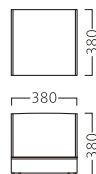

※テーブルST964・BT305 P297・321をご覧ください。

NEW GLAURU

グラウル

グラウル W500
31458-A
C/レザー・サンセブンL-8629

グラウル W1000
31458-F

ランク	グラウル W500	グラウル W1000
A	49,800	91,800
B	55,000	99,000
C	59,600	105,400
D	64,200	111,800
E	68,800	118,200
F	73,400	124,600

※ボタン仕上げ
座面：Sパネ

グラウルコーナー
31458-B

グラウルスツール
31458-C

グラウルスタンド
31458-E
脚部：ベースクロームメッキ/
GT851-A
座厚：120
受座：170角150ピッチ(回転式)

ランク	グラウル コーナー
A	104,800
B	112,000
C	118,600
D	125,200
E	131,800
F	138,400

※ボタン仕上げ
座面：Sパネ

ランク	グラウル スツール
A	21,800
B	24,400
C	26,400
D	28,400
E	30,400
F	32,400

ランク	グラウル スタンド
A	41,800
B	43,800
C	45,800
D	47,800
E	49,800
F	51,800

※ボタン仕上げ

※価格は全て、税抜き表記です。 ※スタンドレッグの詳細は、P328～329をご覧ください。 ※上部のみご希望の際は、担当者までお問い合わせください。
※ランク表の価格は、脚部も含まれます。