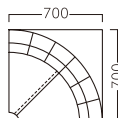

※テーブルST964・BT305 P297・321をご覧ください。

NEW GLAURU

グラウル

グラウル W500
31458-A
C/レザー・サンセブンL-8629

グラウル W1000
31458-F

ランク	グラウル W500	グラウル W1000
A	49,800	91,800
B	55,000	99,000
C	59,600	105,400
D	64,200	111,800
E	68,800	118,200
F	73,400	124,600

※ボタン仕上げ
座面：Sパネ

グラウルコーナー
31458-B

グラウルスツール
31458-C

グラウルスタンド
31458-E
脚部：ベースクロームメッキ/
GT851-A
座厚：120
受座：170角150ピッチ(回転式)

ランク	グラウル コーナー
A	104,800
B	112,000
C	118,600
D	125,200
E	131,800
F	138,400

※ボタン仕上げ
座面：Sパネ

ランク	グラウル スツール
A	21,800
B	24,400
C	26,400
D	28,400
E	30,400
F	32,400

ランク	グラウル スタンド
A	41,800
B	43,800
C	45,800
D	47,800
E	49,800
F	51,800

※ボタン仕上げ

※価格は全て、税抜き表記です。 ※スタンドレッグの詳細は、P328～329をご覧ください。 ※上部のみご希望の際は、担当者までお問い合わせください。
※ランク表の価格は、脚部も含まれます。