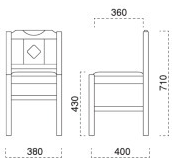

脚部 4308 天板 9315 HR-太子D テーブル W1200×D750×H700 mm 【P140 記載】

菱江

ひしえ椅子

主材 / ラバーウッド
 塗装色 / N: ナチュラルクリヤ
 / D: ダークブラウン
 / B: ブラック

既製品シート

黒レザー
 茶レザー ¥23,900
 カスリレザー

張地ランク表

A	¥24,900
B	¥25,400
C	¥25,900
D	¥26,400
E	¥26,900
F	¥27,400
G	¥27,900