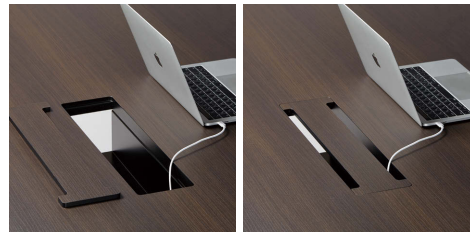

●舟型

W×D×H	品番	税抜価格
2100×1000×720	ARD-■2110F-□□	¥302,000
2400×1200×720	ARD-■2412F-□□	¥337,000
3200×1200×720	ARD-■3212F-□□	¥580,000
3600×1200×720	ARD-■3612F-□□	¥597,000
4000×1200×720	ARD-■4012F-□□	¥616,000
4800×1200×720	ARD-■4812F-□□	¥652,000

[共通仕様]

- ●天板 / 表面材:メラミン化粧板 エッジ:MDF舟底ウレタン塗装 30mm厚
- ●脚部 / アルミダイキャスト 磨き仕上げ (P) ブラック焼付塗装 (B) アジャスター付
- ●組立式

[天板カラー] ※品番の□□にカラーを指定してください。

●木目スタンダード

1. **DW** ダークウッド (抗菌) (指紋レス)
   WN ウォールナット (抗菌) (指紋レス)
   LO ライトオーク (抗菌) (指紋レス)
   WG ホワイトグレイ (抗菌) (指紋レス)

●プレーン

1. **MG** マットグレイ (抗菌) (指紋レス)
   OW オフホワイト (抗菌)

〈指紋レス〉: 指紋などの汚れが目立ちにくいメラミン化粧板です。

別製対応 …SIAA登録の抗ウイルス・抗菌天板での製作が可能です。詳細はP.013をご覧ください。

[脚部カラー] ※品番の■にカラーを指定してください。

1. **P** ホリッシュ **B** ブラック

[ワイヤリングBOX付]

●角型

W×D×H	品番	税抜価格
2100×1000×720	ARD-■2110KW-□□	¥347,000
2400×1200×720	ARD-■2412KW-□□	¥383,000
3200×1200×720	ARD-■3212KW-□□	¥682,000
3600×1200×720	ARD-■3612KW-□□	¥699,000
4000×1200×720	ARD-■4012KW-□□	¥717,000
4800×1200×720	ARD-■4812KW-□□	¥754,000

●舟型

W×D×H	品番	税抜価格
2100×1000×720	ARD-■2110FW-□□	¥358,000
2400×1200×720	ARD-■2412FW-□□	¥393,000
3200×1200×720	ARD-■3212FW-□□	¥692,000
3600×1200×720	ARD-■3612FW-□□	¥709,000
4000×1200×720	ARD-■4012FW-□□	¥728,000
4800×1200×720	ARD-■4812FW-□□	¥764,000

■ワイヤリングBOX

カバーを外し、電源タップやケーブル等を収納できます。
W450×D115×H100