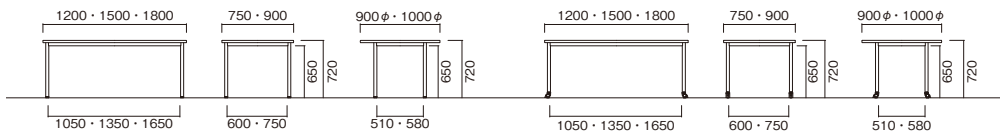

### [脚部カラー] ※品番の■にカラーを指定してください。

**S** シルバー    **B** ブラック    **H** ホワイト

■アジャスト機能付キャスター

キャスター上部のリングにより  
高さ調節できます。  
制動力の高いリフトロック式ストッパーです。

コードホルキャップ  
**G898-□** ¥7,600  
カラー: **B** ブラック **W** ホワイト  
コードをまとめて天板から落とす  
事ができます。