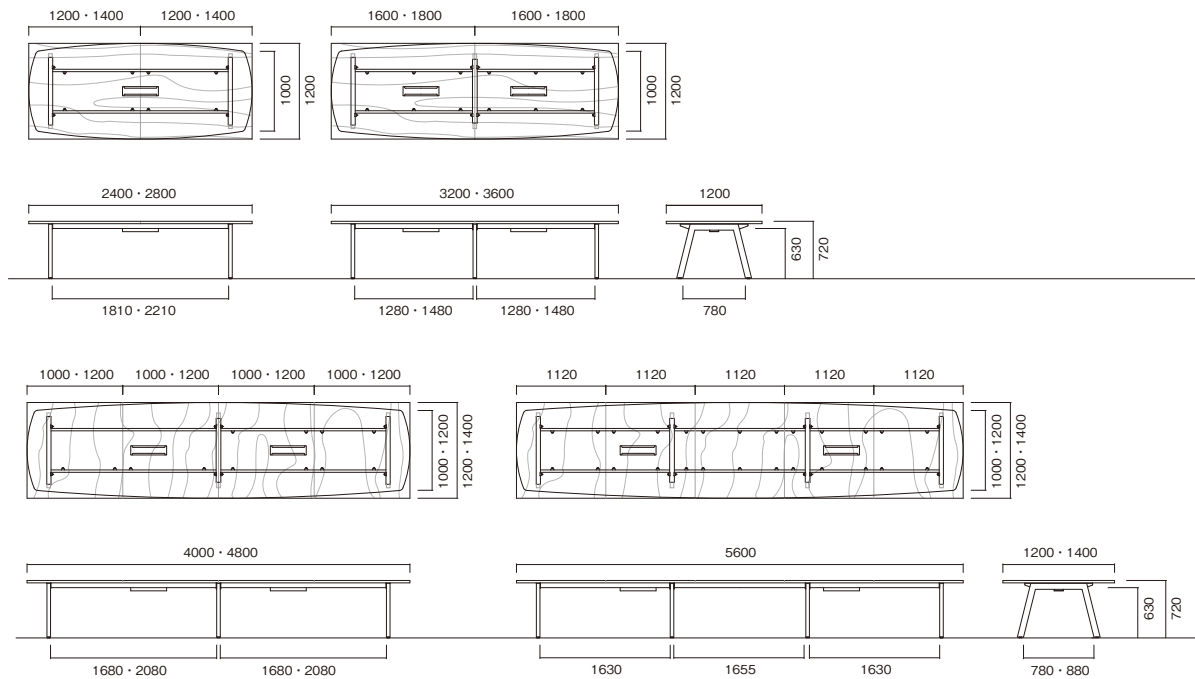

BL

テーブル BL-B4814KW-MG

テーブル BL-B4812VW-WN
チェア YC-200BB-BK (P.238)

01

ビッグ
テーブル

W
~5600

BL-S4812K-LO

BL-S2412K-OW

BL-S4012K-LO

BL-S4812VW-WN

BL-B2412VW-DW

BL-B3212KW-MG

BL-B4012K-LO

[ワイヤリングBOXなし]

●角型/D1200

W×D×H	品番	税抜価格
2400×1200×720	BL-■2412K-□□	¥270,000
2800×1200×720	BL-■2812K-□□	¥425,000
3200×1200×720	BL-■3212K-□□	¥470,000
3600×1200×720	BL-■3612K-□□	¥490,000
4000×1200×720	BL-■4012K-□□	¥526,000
4800×1200×720	BL-■4812K-□□	¥536,000
5600×1200×720	BL-■5612K-□□	¥736,000

●角型/D1400

W×D×H	品番	税抜価格
4000×1400×720	BL-■4014K-□□	¥708,000
4800×1400×720	BL-■4814K-□□	¥716,000
5600×1400×720	BL-■5614K-□□	¥928,000

●オーバル型/D1200

W×D×H	品番	税抜価格
2400×1200×720	BL-■2412V-□□	¥288,000
2800×1200×720	BL-■2812V-□□	¥444,000
3200×1200×720	BL-■3212V-□□	¥489,000
3600×1200×720	BL-■3612V-□□	¥509,000
4000×1200×720	BL-■4012V-□□	¥546,000
4800×1200×720	BL-■4812V-□□	¥556,000
5600×1200×720	BL-■5612V-□□	¥758,000

●オーバル型/D1400

W×D×H	品番	税抜価格
4000×1400×720	BL-■4014V-□□	¥738,000
4800×1400×720	BL-■4814V-□□	¥746,000
5600×1400×720	BL-■5614V-□□	¥960,000

[ワイヤリングBOX付]

●角型/D1200

W×D×H	品番	税抜価格
2400×1200×720	BL-■2412KW-□□	¥326,000
2800×1200×720	BL-■2812KW-□□	¥481,000
3200×1200×720	BL-■3212KW-□□	¥582,000
3600×1200×720	BL-■3612KW-□□	¥602,000
4000×1200×720	BL-■4012KW-□□	¥638,000
4800×1200×720	BL-■4812KW-□□	¥648,000
5600×1200×720	BL-■5612KW-□□	¥848,000