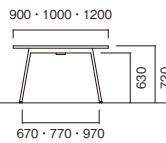

MEETING TABLE

BSK

テーブル BSK-3212W-WG

BSK-3612W-WN
BSK-3690H-WN

01

ビッグテーブル
W
~4000

BSK-2412-WN

BSK-2812W-LO

BSK-3212-TB

BSK-3612W-WG

BSK-2490H-MG

BSK-4090H-SK

[ワイヤリングBOXなし]

●H720

W×D×H			品番	税抜価格
2400			BSK-2490-□□	¥226,000
2800			BSK-2890-□□	¥349,000
3200	900	720	BSK-3290-□□	¥373,000
3600			BSK-3690-□□	¥398,000
4000			BSK-4090-□□	¥416,000
2400			BSK-2410-□□	¥233,000
2800			BSK-2810-□□	¥358,000
3200	1000	720	BSK-3210-□□	¥382,000
3600			BSK-3610-□□	¥407,000
4000			BSK-4010-□□	¥425,000
2400			BSK-2412-□□	¥233,000
2800			BSK-2812-□□	¥358,000
3200	1200	720	BSK-3212-□□	¥382,000
3600			BSK-3612-□□	¥407,000
4000			BSK-4012-□□	¥425,000

●H1000

W×D×H			品番	税抜価格
2400			BSK-2490H-□□	¥242,000
2800			BSK-2890H-□□	¥371,000
3200	900	1000	BSK-3290H-□□	¥396,000
3600			BSK-3690H-□□	¥421,000
4000			BSK-4090H-□□	¥439,000

[ワイヤリングBOX付]

●H720

W×D×H			品番	税抜価格
2400			BSK-2490W-□□	¥282,000
2800			BSK-2890W-□□	¥461,000
3200	900	720	BSK-3290W-□□	¥485,000
3600			BSK-3690W-□□	¥510,000
4000			BSK-4090W-□□	¥528,000
2400			BSK-2410W-□□	¥289,000
2800			BSK-2810W-□□	¥470,000
3200	1000	720	BSK-3210W-□□	¥494,000
3600			BSK-3610W-□□	¥519,000
4000			BSK-4010W-□□	¥537,000
2400			BSK-2412W-□□	¥289,000
2800			BSK-2812W-□□	¥470,000
3200	1200	720	BSK-3212W-□□	¥494,000
3600			BSK-3612W-□□	¥519,000
4000			BSK-4012W-□□	¥537,000