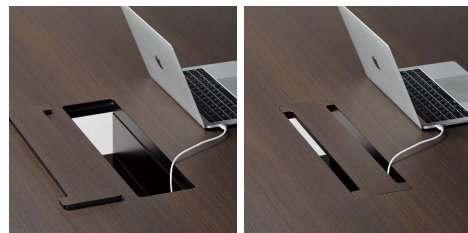

(指紋レス): 指紋などの汚れが目立ちにくいメラミン化粧板です。

別製対応 ...SIAA登録の抗ウイルス・抗菌天板での製作が可能です。詳細はP.013をご覧ください。

■ワイヤリングBOX

カバーを外し、電源タップやケーブル等を収納できます。
W450×D115×H100

ワイヤリングガイド

PXB-G テーブルH720用
¥19,800
床へのコードをスッキリまとめる事ができます。

ワイヤリングカバー

PX-V-B ¥10,800
W40×D15×H570
スチール面に取付してコードを収納できます。
※マグネット式