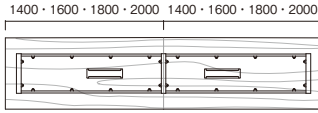

MEETING TABLE

BSK

テーブル BSK-3212W-WG

BSK-3612W-WN
BSK-3690H-WN

01

ビッグテーブル
W
~4000

BSK-2412-WN

BSK-2812W-LO

BSK-3212-TB

BSK-3612W-WG

BSK-2490H-MG

BSK-4090H-SK

[ワイヤリングBOXなし]

●H720

W×D×H			品番	税抜価格
2400			BSK-2490-□□	¥226,000
2800			BSK-2890-□□	¥349,000
3200	900	720	BSK-3290-□□	¥373,000
3600			BSK-3690-□□	¥398,000
4000			BSK-4090-□□	¥416,000
2400			BSK-2410-□□	¥233,000
2800			BSK-2810-□□	¥358,000
3200	1000	720	BSK-3210-□□	¥382,000
3600			BSK-3610-□□	¥407,000
4000			BSK-4010-□□	¥425,000
2400			BSK-2412-□□	¥233,000
2800			BSK-2812-□□	¥358,000
3200	1200	720	BSK-3212-□□	¥382,000
3600			BSK-3612-□□	¥407,000
4000			BSK-4012-□□	¥425,000

●H1000

W×D×H			品番	税抜価格
2400			BSK-2490H-□□	¥242,000
2800			BSK-2890H-□□	¥371,000
3200	900	1000	BSK-3290H-□□	¥396,000
3600			BSK-3690H-□□	¥421,000
4000			BSK-4090H-□□	¥439,000

[ワイヤリングBOX付]

●H720

W×D×H			品番	税抜価格
2400			BSK-2490W-□□	¥282,000
2800			BSK-2890W-□□	¥461,000
3200	900	720	BSK-3290W-□□	¥485,000
3600			BSK-3690W-□□	¥510,000
4000			BSK-4090W-□□	¥528,000
2400			BSK-2410W-□□	¥289,000
2800			BSK-2810W-□□	¥470,000
3200	1000	720	BSK-3210W-□□	¥494,000
3600			BSK-3610W-□□	¥519,000
4000			BSK-4010W-□□	¥537,000
2400			BSK-2412W-□□	¥289,000
2800			BSK-2812W-□□	¥470,000
3200	1200	720	BSK-3212W-□□	¥494,000
3600			BSK-3612W-□□	¥519,000
4000			BSK-4012W-□□	¥537,000

●H1000

W×D×H			品番	税抜価格
2400			BSK-2490HW-□□	¥298,000
2800			BSK-2890HW-□□	¥483,000
3200	900	1000	BSK-3290HW-□□	¥508,000
3600			BSK-3690HW-□□	¥533,000
4000			BSK-4090HW-□□	¥551,000

[共通仕様]

- 天板/表面材:メラミン化粧板 エッジ:ABS樹脂エッジ巻 30mm厚
- 脚部/スチールパイプ(60×30) 焼付塗装(ブラック) アジャスター付
- 組立式