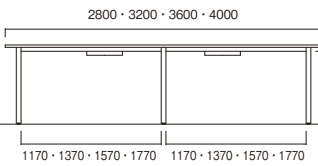

MEETING TABLE

BSK

テーブル BSK-3212W-WG

BSK-3612W-WN
BSK-3690H-WN

01

ビッグテーブル
W
~4000

BSK-2412-WN

BSK-2812W-LO

BSK-3212-TB

BSK-3612W-WG

BSK-2490H-MG

BSK-4090H-SK

[ワイヤリングBOXなし]

●H720

W×D×H			品番	税抜価格
2400			BSK-2490-□□	¥226,000
2800			BSK-2890-□□	¥349,000
3200	900	720	BSK-3290-□□	¥373,000
3600			BSK-3690-□□	¥398,000
4000			BSK-4090-□□	¥416,000
2400			BSK-2410-□□	¥233,000
2800			BSK-2810-□□	¥358,000
3200	1000	720	BSK-3210-□□	¥382,000
3600			BSK-3610-□□	¥407,000
4000			BSK-4010-□□	¥425,000
2400			BSK-2412-□□	¥233,000
2800			BSK-2812-□□	¥358,000
3200	1200	720	BSK-3212-□□	¥382,000
3600			BSK-3612-□□	¥407,000
4000			BSK-4012-□□	¥425,000

●H1000

W×D×H			品番	税抜価格
2400			BSK-2490H-□□	¥242,000
2800			BSK-2890H-□□	¥371,000
3200	900	1000	BSK-3290H-□□	¥396,000
3600			BSK-3690H-□□	¥421,000
4000			BSK-4090H-□□	¥439,000

[ワイヤリングBOX付]

●H720

W×D×H			品番	税抜価格
2400			BSK-2490W-□□	¥282,000
2800			BSK-2890W-□□	¥461,000
3200	900	720	BSK-3290W-□□	¥485,000
3600			BSK-3690W-□□	¥510,000
4000			BSK-4090W-□□	¥528,000
2400			BSK-2410W-□□	¥289,000
2800			BSK-2810W-□□	¥470,000
3200	1000	720	BSK-3210W-□□	¥494,000
3600			BSK-3610W-□□	¥519,000
4000			BSK-4010W-□□	¥537,000
2400			BSK-2412W-□□	¥289,000
2800			BSK-2812W-□□	¥470,000
3200	1200	720	BSK-3212W-□□	¥494,000
3600			BSK-3612W-□□	¥519,000
4000			BSK-4012W-□□	¥537,000