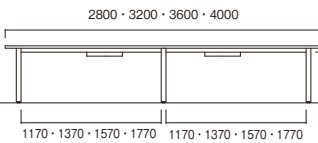

MEETING TABLE

BSK

テーブル BSK-3212W-WG

BSK-3612W-WN
BSK-3690H-WN

01

ビッグテーブル
W
~4000

BSK-2412-WN

BSK-2812W-LO

BSK-3212-TB

BSK-3612W-WG

BSK-2490H-MG

BSK-4090H-SK

[ワイヤリングBOXなし]

●H720

W×D×H			品番	税抜価格
2400			BSK-2490-□□	¥226,000
2800			BSK-2890-□□	¥349,000
3200	900	720	BSK-3290-□□	¥373,000
3600			BSK-3690-□□	¥398,000
4000			BSK-4090-□□	¥416,000
2400			BSK-2410-□□	¥233,000
2800			BSK-2810-□□	¥358,000
3200	1000	720	BSK-3210-□□	¥382,000
3600			BSK-3610-□□	¥407,000
4000			BSK-4010-□□	¥425,000
2400			BSK-2412-□□	¥233,000
2800			BSK-2812-□□	¥358,000
3200	1200	720	BSK-3212-□□	¥382,000
3600			BSK-3612-□□	¥407,000
4000			BSK-4012-□□	¥425,000

●H1000

W×D×H			品番	税抜価格
2400			BSK-2490H-□□	¥242,000
2800			BSK-2890H-□□	¥371,000
3200	900	1000	BSK-3290H-□□	¥396,000
3600			BSK-3690H-□□	¥421,000
4000			BSK-4090H-□□	¥439,000

[ワイヤリングBOX付]

●H720

W×D×H			品番	税抜価格
2400			BSK-2490W-□□	¥282,000
2800			BSK-2890W-□□	¥461,000
3200	900	720	BSK-3290W-□□	¥485,000
3600			BSK-3690W-□□	¥510,000
4000			BSK-4090W-□□	¥528,000
2400			BSK-2410W-□□	¥289,000
2800			BSK-2810W-□□	¥470,000
3200	1000	720	BSK-3210W-□□	¥494,000
3600			BSK-3610W-□□	¥519,000
4000			BSK-4010W-□□	¥537,000
2400			BSK-2412W-□□	¥289,000
2800			BSK-2812W-□□	¥470,000
3200	1200	720	BSK-3212W-□□	¥494,000
3600			BSK-3612W-□□	¥519,000
4000			BSK-4012W-□□	¥537,000