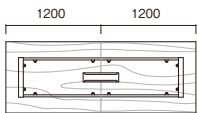

MEETING TABLE

BSK

テーブル BSK-3212W-WG

BSK-3612W-WN
BSK-3690H-WN

01

ビッグテーブル
W
~4000

BSK-2412-WN

BSK-2812W-LO

BSK-3212-TB

BSK-3612W-WG

BSK-2490H-MG

BSK-4090H-SK

[ワイヤリングBOXなし]

●H720

W×D×H			品番	税抜価格
2400			BSK-2490-□□	¥226,000
2800			BSK-2890-□□	¥349,000
3200	900	720	BSK-3290-□□	¥373,000
3600			BSK-3690-□□	¥398,000
4000			BSK-4090-□□	¥416,000
2400			BSK-2410-□□	¥233,000
2800			BSK-2810-□□	¥358,000
3200	1000	720	BSK-3210-□□	¥382,000
3600			BSK-3610-□□	¥407,000
4000			BSK-4010-□□	¥425,000
2400			BSK-2412-□□	¥233,000
2800			BSK-2812-□□	¥358,000
3200	1200	720	BSK-3212-□□	¥382,000
3600			BSK-3612-□□	¥407,000
4000			BSK-4012-□□	¥425,000

●H1000

W×D×H			品番	税抜価格
2400			BSK-2490H-□□	¥242,000
2800			BSK-2890H-□□	¥371,000
3200	900	1000	BSK-3290H-□□	¥396,000
3600			BSK-3690H-□□	¥421,000
4000			BSK-4090H-□□	¥439,000

[ワイヤリングBOX付]

●H720

W×D×H			品番	税抜価格
2400			BSK-2490W-□□	¥282,000
2800			BSK-2890W-□□	¥461,000
3200	900	720	BSK-3290W-□□	¥485,000
3600			BSK-3690W-□□	¥510,000
4000			BSK-4090W-□□	¥528,000
2400			BSK-2410W-□□	¥289,000
2800			BSK-2810W-□□	¥470,000
3200	1000	720	BSK-3210W-□□	¥494,000
3600			BSK-3610W-□□	¥519,000
4000			BSK-4010W-□□	¥537,000
2400			BSK-2412W-□□	¥289,000
2800			BSK-2812W-□□	¥470,000
3200	1200	720	BSK-3212W-□□	¥494,000
3600			BSK-3612W-□□	¥519,000
4000			BSK-4012W-□□	¥537,000