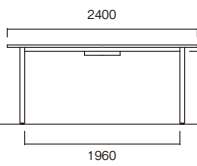

MEETING TABLE

BSK

テーブル BSK-3212W-WG

BSK-3612W-WN
BSK-3690H-WN

01

ビッグテーブル
W
~4000

BSK-2412-WN

BSK-2812W-LO

BSK-3212-TB

BSK-3612W-WG

BSK-2490H-MG

BSK-4090H-SK

[ワイヤリングBOXなし]

●H720

W×D×H			品番	税抜価格
2400			BSK-2490-□□	¥226,000
2800			BSK-2890-□□	¥349,000
3200	900	720	BSK-3290-□□	¥373,000
3600			BSK-3690-□□	¥398,000
4000			BSK-4090-□□	¥416,000
2400			BSK-2410-□□	¥233,000
2800			BSK-2810-□□	¥358,000
3200	1000	720	BSK-3210-□□	¥382,000
3600			BSK-3610-□□	¥407,000
4000			BSK-4010-□□	¥425,000
2400			BSK-2412-□□	¥233,000
2800			BSK-2812-□□	¥358,000
3200	1200	720	BSK-3212-□□	¥382,000
3600			BSK-3612-□□	¥407,000
4000			BSK-4012-□□	¥425,000

●H1000

W×D×H			品番	税抜価格
2400			BSK-2490H-□□	¥242,000
2800			BSK-2890H-□□	¥371,000
3200	900	1000	BSK-3290H-□□	¥396,000
3600			BSK-3690H-□□	¥421,000
4000			BSK-4090H-□□	¥439,000

[ワイヤリングBOX付]

●H720

W×D×H			品番	税抜価格
2400			BSK-2490W-□□	¥282,000
2800			BSK-2890W-□□	¥461,000
3200	900	720	BSK-3290W-□□	¥485,000
3600			BSK-3690W-□□	¥510,000
4000			BSK-4090W-□□	¥528,000
2400			BSK-2410W-□□	¥289,000
2800			BSK-2810W-□□	¥470,000
3200	1000	720	BSK-3210W-□□	¥494,000
3600			BSK-3610W-□□	¥519,000
4000			BSK-4010W-□□	¥537,000
2400			BSK-2412W-□□	¥289,000
2800			BSK-2812W-□□	¥470,000
3200	1200	720	BSK-3212W-□□	¥494,000
3600			BSK-3612W-□□	¥519,000
4000			BSK-4012W-□□	¥537,000