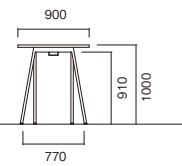

BSK-3212-TB

BSK-3612W-WG

BSK-2490H-MG

BSK-4090H-SK

[ワイヤリングBOXなし]

●H720

W×D×H			品番	税抜価格
2400			BSK-2490-□□	¥226,000
2800			BSK-2890-□□	¥349,000
3200	900	720	BSK-3290-□□	¥373,000
3600			BSK-3690-□□	¥398,000
4000			BSK-4090-□□	¥416,000
2400			BSK-2410-□□	¥233,000
2800			BSK-2810-□□	¥358,000
3200	1000	720	BSK-3210-□□	¥382,000
3600			BSK-3610-□□	¥407,000
4000			BSK-4010-□□	¥425,000
2400			BSK-2412-□□	¥233,000
2800			BSK-2812-□□	¥358,000
3200	1200	720	BSK-3212-□□	¥382,000
3600			BSK-3612-□□	¥407,000
4000			BSK-4012-□□	¥425,000

●H1000

W×D×H			品番	税抜価格
2400			BSK-2490H-□□	¥242,000
2800			BSK-2890H-□□	¥371,000
3200	900	1000	BSK-3290H-□□	¥396,000
3600			BSK-3690H-□□	¥421,000
4000			BSK-4090H-□□	¥439,000

[ワイヤリングBOX付]

●H720

W×D×H			品番	税抜価格
2400			BSK-2490W-□□	¥282,000
2800			BSK-2890W-□□	¥461,000
3200	900	720	BSK-3290W-□□	¥485,000
3600			BSK-3690W-□□	¥510,000
4000			BSK-4090W-□□	¥528,000
2400			BSK-2410W-□□	¥289,000
2800			BSK-2810W-□□	¥470,000
3200	1000	720	BSK-3210W-□□	¥494,000
3600			BSK-3610W-□□	¥519,000
4000			BSK-4010W-□□	¥537,000
2400			BSK-2412W-□□	¥289,000
2800			BSK-2812W-□□	¥470,000
3200	1200	720	BSK-3212W-□□	¥494,000
3600			BSK-3612W-□□	¥519,000
4000			BSK-4012W-□□	¥537,000