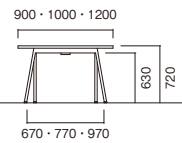

MEETING TABLE

BSK

テーブル BSK-3212W-WG

BSK-3612W-WN
BSK-3690H-WN

01

ビッグテーブル
W
~4000

BSK-2412-WN

BSK-2812W-LO

BSK-3212-TB

BSK-3612W-WG

BSK-2490H-MG

BSK-4090H-SK

[ワイヤリングBOXなし]

●H720

W×D×H			品番	税抜価格
2400			BSK-2490-□□	¥226,000
2800			BSK-2890-□□	¥349,000
3200	900	720	BSK-3290-□□	¥373,000
3600			BSK-3690-□□	¥398,000
4000			BSK-4090-□□	¥416,000
2400			BSK-2410-□□	¥233,000
2800			BSK-2810-□□	¥358,000
3200	1000	720	BSK-3210-□□	¥382,000
3600			BSK-3610-□□	¥407,000
4000			BSK-4010-□□	¥425,000
2400			BSK-2412-□□	¥233,000
2800			BSK-2812-□□	¥358,000
3200	1200	720	BSK-3212-□□	¥382,000
3600			BSK-3612-□□	¥407,000
4000			BSK-4012-□□	¥425,000

●H1000

W×D×H			品番	税抜価格
2400			BSK-2490H-□□	¥242,000
2800			BSK-2890H-□□	¥371,000
3200	900	1000	BSK-3290H-□□	¥396,000
3600			BSK-3690H-□□	¥421,000
4000			BSK-4090H-□□	¥439,000

[ワイヤリングBOX付]

●H720

W×D×H			品番	税抜価格
2400			BSK-2490W-□□	¥282,000
2800			BSK-2890W-□□	¥461,000
3200	900	720	BSK-3290W-□□	¥485,000
3600			BSK-3690W-□□	¥510,000
4000			BSK-4090W-□□	¥528,000
2400			BSK-2410W-□□	¥289,000
2800			BSK-2810W-□□	¥470,000
3200	1000	720	BSK-3210W-□□	¥494,000
3600			BSK-3610W-□□	¥519,000
4000			BSK-4010W-□□	¥537,000
2400			BSK-2412W-□□	¥289,000
2800			BSK-2812W-□□	¥470,000
3200	1200	720	BSK-3212W-□□	¥494,000
3600			BSK-3612W-□□	¥519,000
4000			BSK-4012W-□□	¥537,000