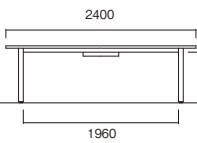

MEETING TABLE

BSK

テーブル BSK-3212W-WG

BSK-3612W-WN
BSK-3690H-WN

01

ビッグテーブル
W
~4000

BSK-2412-WN

BSK-2812W-LO

BSK-3212-TB

BSK-3612W-WG

BSK-2490H-MG

BSK-4090H-SK

[ワイヤリングBOXなし]

●H720

W×D×H			品番	税抜価格
2400			BSK-2490-□□	¥226,000
2800			BSK-2890-□□	¥349,000
3200	900	720	BSK-3290-□□	¥373,000
3600			BSK-3690-□□	¥398,000
4000			BSK-4090-□□	¥416,000
2400			BSK-2410-□□	¥233,000
2800			BSK-2810-□□	¥358,000
3200	1000	720	BSK-3210-□□	¥382,000
3600			BSK-3610-□□	¥407,000
4000			BSK-4010-□□	¥425,000
2400			BSK-2412-□□	¥233,000
2800			BSK-2812-□□	¥358,000
3200	1200	720	BSK-3212-□□	¥382,000
3600			BSK-3612-□□	¥407,000
4000			BSK-4012-□□	¥425,000

●H1000

W×D×H			品番	税抜価格
2400			BSK-2490H-□□	¥242,000
2800			BSK-2890H-□□	¥371,000
3200	900	1000	BSK-3290H-□□	¥396,000
3600			BSK-3690H-□□	¥421,000
4000			BSK-4090H-□□	¥439,000

[ワイヤリングBOX付]

●H720

W×D×H			品番	税抜価格
2400			BSK-2490W-□□	¥282,000
2800			BSK-2890W-□□	¥461,000
3200	900	720	BSK-3290W-□□	¥485,000
3600			BSK-3690W-□□	¥510,000
4000			BSK-4090W-□□	¥528,000
2400			BSK-2410W-□□	¥289,000
2800			BSK-2810W-□□	¥470,000
3200	1000	720	BSK-3210W-□□	¥494,000
3600			BSK-3610W-□□	¥519,000
4000			BSK-4010W-□□	¥537,000
2400			BSK-2412W-□□	¥289,000
2800			BSK-2812W-□□	¥470,000
3200	1200	720	BSK-3212W-□□	¥494,000
3600			BSK-3612W-□□	¥519,000
4000			BSK-4012W-□□	¥537,000