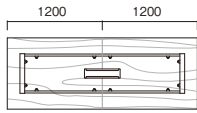

MEETING TABLE

BSK

テーブル BSK-3212W-WG

BSK-3612W-WN
BSK-3690H-WN

01

ビッグテーブル
W
~4000

BSK-2412-WN

BSK-2812W-LO

BSK-3212-TB

BSK-3612W-WG

BSK-2490H-MG

BSK-4090H-SK

[ワイヤリングBOXなし]

●H720

W×D×H			品番	税抜価格
2400			BSK-2490-□□	¥226,000
2800			BSK-2890-□□	¥349,000
3200	900	720	BSK-3290-□□	¥373,000
3600			BSK-3690-□□	¥398,000
4000			BSK-4090-□□	¥416,000
2400			BSK-2410-□□	¥233,000
2800			BSK-2810-□□	¥358,000
3200	1000	720	BSK-3210-□□	¥382,000
3600			BSK-3610-□□	¥407,000
4000			BSK-4010-□□	¥425,000
2400			BSK-2412-□□	¥233,000
2800			BSK-2812-□□	¥358,000
3200	1200	720	BSK-3212-□□	¥382,000
3600			BSK-3612-□□	¥407,000
4000			BSK-4012-□□	¥425,000

●H1000

W×D×H			品番	税抜価格
2400			BSK-2490H-□□	¥242,000
2800			BSK-2890H-□□	¥371,000
3200	900	1000	BSK-3290H-□□	¥396,000
3600			BSK-3690H-□□	¥421,000
4000			BSK-4090H-□□	¥439,000

[ワイヤリングBOX付]

●H720

W×D×H			品番	税抜価格
2400			BSK-2490W-□□	¥282,000
2800			BSK-2890W-□□	¥461,000
3200	900	720	BSK-3290W-□□	¥485,000
3600			BSK-3690W-□□	¥510,000
4000			BSK-4090W-□□	¥528,000
2400			BSK-2410W-□□	¥289,000
2800			BSK-2810W-□□	¥470,000
3200	1000	720	BSK-3210W-□□	¥494,000
3600			BSK-3610W-□□	¥519,000
4000			BSK-4010W-□□	¥537,000
2400			BSK-2412W-□□	¥289,000
2800			BSK-2812W-□□	¥470,000
3200	1200	720	BSK-3212W-□□	¥494,000
3600			BSK-3612W-□□	¥519,000
4000			BSK-4012W-□□	¥537,000