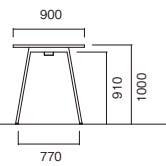

MEETING TABLE

BSK

テーブル BSK-3212W-WG

BSK-3612W-WN
BSK-3690H-WN

01

ビッグテーブル
W
~4000

BSK-2412-WN

BSK-2812W-LO

BSK-3212-TB

BSK-3612W-WG

BSK-2490H-MG

BSK-4090H-SK

[ワイヤリングBOXなし]

●H720

W×D×H			品番	税抜価格
2400			BSK-2490-□□	¥226,000
2800			BSK-2890-□□	¥349,000
3200	900	720	BSK-3290-□□	¥373,000
3600			BSK-3690-□□	¥398,000
4000			BSK-4090-□□	¥416,000
2400			BSK-2410-□□	¥233,000
2800			BSK-2810-□□	¥358,000
3200	1000	720	BSK-3210-□□	¥382,000
3600			BSK-3610-□□	¥407,000
4000			BSK-4010-□□	¥425,000
2400			BSK-2412-□□	¥233,000
2800			BSK-2812-□□	¥358,000
3200	1200	720	BSK-3212-□□	¥382,000
3600			BSK-3612-□□	¥407,000
4000			BSK-4012-□□	¥425,000

●H1000

W×D×H			品番	税抜価格
2400			BSK-2490H-□□	¥242,000
2800			BSK-2890H-□□	¥371,000
3200	900	1000	BSK-3290H-□□	¥396,000
3600			BSK-3690H-□□	¥421,000
4000			BSK-4090H-□□	¥439,000

[ワイヤリングBOX付]

●H720

W×D×H			品番	税抜価格
2400			BSK-2490W-□□	¥282,000
2800			BSK-2890W-□□	¥461,000
3200	900	720	BSK-3290W-□□	¥485,000
3600			BSK-3690W-□□	¥510,000
4000			BSK-4090W-□□	¥528,000
2400			BSK-2410W-□□	¥289,000
2800			BSK-2810W-□□	¥470,000
3200	1000	720	BSK-3210W-□□	¥494,000
3600			BSK-3610W-□□	¥519,000
4000			BSK-4010W-□□	¥537,000
2400			BSK-2412W-□□	¥289,000
2800			BSK-2812W-□□	¥470,000
3200	1200	720	BSK-3212W-□□	¥494,000
3600			BSK-3612W-□□	¥519,000
4000			BSK-4012W-□□	¥537,000