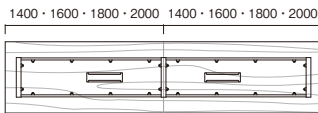

MEETING TABLE

BSK

テーブル BSK-3212W-WG

BSK-3612W-WN
BSK-3690H-WN

01

ビッグテーブル
W
~4000

BSK-2412-WN

BSK-2812W-LO

BSK-3212-TB

BSK-3612W-WG

BSK-2490H-MG

BSK-4090H-SK

[ワイヤリングBOXなし]

●H720

W×D×H			品番	税抜価格
2400			BSK-2490-□□	¥226,000
2800			BSK-2890-□□	¥349,000
3200	900	720	BSK-3290-□□	¥373,000
3600			BSK-3690-□□	¥398,000
4000			BSK-4090-□□	¥416,000
2400			BSK-2410-□□	¥233,000
2800			BSK-2810-□□	¥358,000
3200	1000	720	BSK-3210-□□	¥382,000
3600			BSK-3610-□□	¥407,000
4000			BSK-4010-□□	¥425,000
2400			BSK-2412-□□	¥233,000
2800			BSK-2812-□□	¥358,000
3200	1200	720	BSK-3212-□□	¥382,000
3600			BSK-3612-□□	¥407,000
4000			BSK-4012-□□	¥425,000

●H1000

W×D×H			品番	税抜価格
2400			BSK-2490H-□□	¥242,000
2800			BSK-2890H-□□	¥371,000
3200	900	1000	BSK-3290H-□□	¥396,000
3600			BSK-3690H-□□	¥421,000
4000			BSK-4090H-□□	¥439,000

[ワイヤリングBOX付]

●H720

W×D×H			品番	税抜価格
2400			BSK-2490W-□□	¥282,000
2800			BSK-2890W-□□	¥461,000
3200	900	720	BSK-3290W-□□	¥485,000
3600			BSK-3690W-□□	¥510,000
4000			BSK-4090W-□□	¥528,000
2400			BSK-2410W-□□	¥289,000
2800			BSK-2810W-□□	¥470,000
3200	1000	720	BSK-3210W-□□	¥494,000
3600			BSK-3610W-□□	¥519,000
4000			BSK-4010W-□□	¥537,000
2400			BSK-2412W-□□	¥289,000
2800			BSK-2812W-□□	¥470,000
3200	1200	720	BSK-3212W-□□	¥494,000
3600			BSK-3612W-□□	¥519,000
4000			BSK-4012W-□□	¥537,000

●H1000

W×D×H			品番	税抜価格
2400			BSK-2490HW-□□	¥298,000
2800			BSK-2890HW-□□	¥483,000
3200	900	1000	BSK-3290HW-□□	¥508,000
3600			BSK-3690HW-□□	¥533,000
4000			BSK-4090HW-□□	¥551,000

[共通仕様]

- 天板/表面材:メラミン化粧板 エッジ:ABS樹脂エッジ巻 30mm厚
- 脚部/スチールパイプ(60×30) 焼付塗装(ブラック) アジャスター付
- 組立式