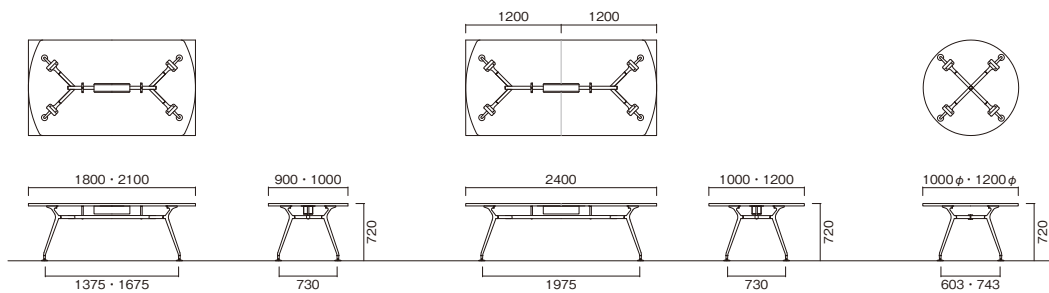

MEETING TABLE

CAD

03

ミーティングテーブル
W
~2400

テーブル
CAD-B1200R-OW
CAD-B2412K-LO

CAD-P1200R-OW

CAD-P2110B-LO

CAD-P2412KW-DW

CAD-B1890K-OW

CAD-B2110BW-MG

CAD-B2412K-WN

[ワイヤリングBOXなし]

●角型

W×D×H	品番	税抜価格
1800×900×720	CAD-■1890K-□□	¥186,000
1800×1000×720	CAD-■1810K-□□	¥242,000
2100×900×720	CAD-■2190K-□□	¥244,000
2100×1000×720	CAD-■2110K-□□	¥247,000
2400×1000×720	CAD-■2410K-□□	¥272,000
2400×1200×720	CAD-■2412K-□□	¥274,000

●ポート型

W×D×H	品番	税抜価格
1800×900×720	CAD-■1890B-□□	¥195,000
1800×1000×720	CAD-■1810B-□□	¥251,000
2100×900×720	CAD-■2190B-□□	¥253,000
2100×1000×720	CAD-■2110B-□□	¥256,000
2400×1000×720	CAD-■2410B-□□	¥282,000
2400×1200×720	CAD-■2412B-□□	¥284,000