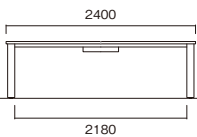

# GHT

GHT-S2412-WN

GHT-S2412-DW

GHT-H3212-PL

GHT-B2412-WN

GHT-H4012W-OW

テーブル GHT-H4012W-OW  
チェア YC-200BB-BK(P.238)

[ワイヤリングBOXなし]

●D1200

W×D×H	品番	税抜価格
2400×1200×720	GHT-■2412-□□	¥284,000
3200×1200×720	GHT-■3212-□□	¥493,000
3600×1200×720	GHT-■3612-□□	¥524,000
4000×1200×720	GHT-■4012-□□	¥546,000
4800×1200×720	GHT-■4812-□□	¥556,000

●D1400

W×D×H	品番	税抜価格
4000×1400×720	GHT-■4014-□□	¥707,000
4800×1400×720	GHT-■4814-□□	¥723,000

[ワイヤリングBOX付]

●D1200

W×D×H	品番	税抜価格
2400×1200×720	GHT-■2412W-□□	¥317,000
3200×1200×720	GHT-■3212W-□□	¥559,000
3600×1200×720	GHT-■3612W-□□	¥590,000
4000×1200×720	GHT-■4012W-□□	¥612,000
4800×1200×720	GHT-■4812W-□□	¥622,000

●D1400

W×D×H	品番	税抜価格
4000×1400×720	GHT-■4014W-□□	¥773,000
4800×1400×720	GHT-■4814W-□□	¥789,000

[共通仕様]

- 天板/表面材:メラミン化粧板 エッジ:ABS樹脂エッジ巻 30mm厚
- 脚部/スチールパイプ(90×30) 焼付塗装 アジャスター付
- 組立式

[天板カラー] ※品番の□□にカラーを指定してください。