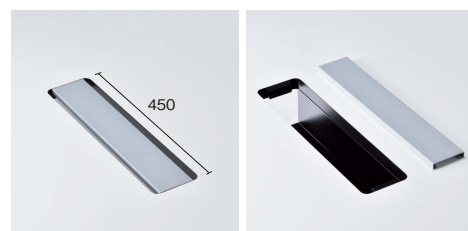

**DW** ダークウッド (抗菌) (指紋レス)    **WN** ウォールナット (抗菌) (指紋レス)    **PL** ベールウッド (抗菌) (指紋レス)    **OW** オフホワイト (抗菌)

〈指紋レス〉: 指紋などの汚れが目立ちにくいメラミン化粧板です。

**別製対応** ...SIAA登録の抗ウイルス・抗菌天板での製作が可能です。詳細はP.013をご覧ください。

[脚部カラー] ※品番の■にカラーを指定してください。

**S** シルバー    **B** ブラック    **H** ホワイト

■ワイヤリングBOX

カバーを外し、電源タップやケーブル等を収納できます。脚部カラー-S、Hはシルバー色カバー、Bはブラック色カバーとなります。内寸W450×D115×H100

■ワイヤリングカバー付中間脚

W3200サイズからの脱着カバー付中間脚は床からの立上げ配線をまとめて収納できます。