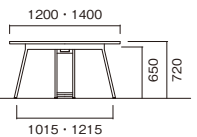

# GHT

GHT-S2412-WN

GHT-S2412-DW

GHT-H3212-PL

GHT-B2412-WN

GHT-H4012W-OW

テーブル GHT-H4012W-OW  
チェア YC-200BB-BK(P.238)

[ワイヤリングBOXなし]

●D1200

W×D×H	品番	税抜価格
2400×1200×720	GHT-■2412-□□	¥284,000
3200×1200×720	GHT-■3212-□□	¥493,000
3600×1200×720	GHT-■3612-□□	¥524,000
4000×1200×720	GHT-■4012-□□	¥546,000
4800×1200×720	GHT-■4812-□□	¥556,000

●D1400

W×D×H	品番	税抜価格
4000×1400×720	GHT-■4014-□□	¥707,000
4800×1400×720	GHT-■4814-□□	¥723,000

[ワイヤリングBOX付]

●D1200

W×D×H	品番	税抜価格
2400×1200×720	GHT-■2412W-□□	¥317,000
3200×1200×720	GHT-■3212W-□□	¥559,000
3600×1200×720	GHT-■3612W-□□	¥590,000
4000×1200×720	GHT-■4012W-□□	¥612,000
4800×1200×720	GHT-■4812W-□□	¥622,000

●D1400

W×D×H	品番	税抜価格
4000×1400×720	GHT-■4014W-□□	¥773,000
4800×1400×720	GHT-■4814W-□□	¥789,000

[共通仕様]

- 天板/表面材:メラミン化粧板 エッジ:ABS樹脂エッジ巻 30mm厚
- 脚部/スチールパイプ(90×30) 焼付塗装 アジャスター付
- 組立式

[天板カラー] ※品番の□□にカラーを指定してください。