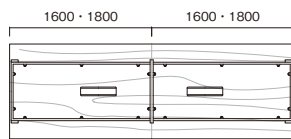

# GHT

GHT-S2412-WN

GHT-S2412-DW

GHT-H3212-PL

GHT-B2412-WN

GHT-H4012W-OW

テーブル GHT-H4012W-OW  
チェア YC-200BB-BK(P.238)

[ワイヤリングBOXなし]

●D1200

W×D×H	品番	税抜価格
2400×1200×720	GHT-■2412-□□	¥284,000
3200×1200×720	GHT-■3212-□□	¥493,000
3600×1200×720	GHT-■3612-□□	¥524,000
4000×1200×720	GHT-■4012-□□	¥546,000
4800×1200×720	GHT-■4812-□□	¥556,000

●D1400

W×D×H	品番	税抜価格
4000×1400×720	GHT-■4014-□□	¥707,000
4800×1400×720	GHT-■4814-□□	¥723,000

[ワイヤリングBOX付]

●D1200

W×D×H	品番	税抜価格
2400×1200×720	GHT-■2412W-□□	¥317,000
3200×1200×720	GHT-■3212W-□□	¥559,000
3600×1200×720	GHT-■3612W-□□	¥590,000
4000×1200×720	GHT-■4012W-□□	¥612,000
4800×1200×720	GHT-■4812W-□□	¥622,000

●D1400

W×D×H	品番	税抜価格
4000×1400×720	GHT-■4014W-□□	¥773,000
4800×1400×720	GHT-■4814W-□□	¥789,000

[共通仕様]

- 天板/表面材:メラミン化粧板 エッジ:ABS樹脂エッジ巻 30mm厚
- 脚部/スチールパイプ(90×30) 焼付塗装 アジャスター付
- 組立式

[天板カラー] ※品番の□□にカラーを指定してください。