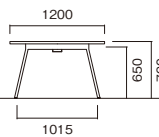

# GHT

GHT-S2412-WN

GHT-S2412-DW

GHT-H3212-PL

GHT-B2412-WN

GHT-H4012W-OW

テーブル GHT-H4012W-OW  
チェア YC-200BB-BK(P.238)

[ワイヤリングBOXなし]

●D1200

W×D×H	品番	税抜価格
2400×1200×720	GHT-■2412-□□	¥284,000
3200×1200×720	GHT-■3212-□□	¥493,000
3600×1200×720	GHT-■3612-□□	¥524,000
4000×1200×720	GHT-■4012-□□	¥546,000
4800×1200×720	GHT-■4812-□□	¥556,000

●D1400

W×D×H	品番	税抜価格
4000×1400×720	GHT-■4014-□□	¥707,000
4800×1400×720	GHT-■4814-□□	¥723,000

[ワイヤリングBOX付]

●D1200

W×D×H	品番	税抜価格
2400×1200×720	GHT-■2412W-□□	¥317,000
3200×1200×720	GHT-■3212W-□□	¥559,000
3600×1200×720	GHT-■3612W-□□	¥590,000
4000×1200×720	GHT-■4012W-□□	¥612,000
4800×1200×720	GHT-■4812W-□□	¥622,000

●D1400

W×D×H	品番	税抜価格
4000×1400×720	GHT-■4014W-□□	¥773,000
4800×1400×720	GHT-■4814W-□□	¥789,000

[共通仕様]

- 天板/表面材:メラミン化粧板 エッジ:ABS樹脂エッジ巻 30mm厚
- 脚部/スチールパイプ(90×30) 焼付塗装 アジャスター付
- 組立式

[天板カラー] ※品番の□□にカラーを指定してください。