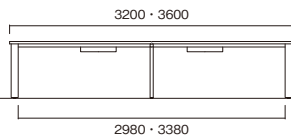

# GHT

GHT-S2412-WN

GHT-S2412-DW

GHT-H3212-PL

GHT-B2412-WN

GHT-H4012W-OW

テーブル GHT-H4012W-OW  
チェア YC-200BB-BK(P.238)

[ワイヤリングBOXなし]

●D1200

W×D×H	品番	税抜価格
2400×1200×720	GHT-■2412-□□	¥284,000
3200×1200×720	GHT-■3212-□□	¥493,000
3600×1200×720	GHT-■3612-□□	¥524,000
4000×1200×720	GHT-■4012-□□	¥546,000
4800×1200×720	GHT-■4812-□□	¥556,000

●D1400

W×D×H	品番	税抜価格
4000×1400×720	GHT-■4014-□□	¥707,000
4800×1400×720	GHT-■4814-□□	¥723,000

[ワイヤリングBOX付]

●D1200

W×D×H	品番	税抜価格
2400×1200×720	GHT-■2412W-□□	¥317,000
3200×1200×720	GHT-■3212W-□□	¥559,000
3600×1200×720	GHT-■3612W-□□	¥590,000
4000×1200×720	GHT-■4012W-□□	¥612,000
4800×1200×720	GHT-■4812W-□□	¥622,000

●D1400

W×D×H	品番	税抜価格
4000×1400×720	GHT-■4014W-□□	¥773,000
4800×1400×720	GHT-■4814W-□□	¥789,000

[共通仕様]

- 天板/表面材:メラミン化粧板 エッジ:ABS樹脂エッジ巻 30mm厚
- 脚部/スチールパイプ(90×30) 焼付塗装 アジャスター付
- 組立式

[天板カラー] ※品番の□□にカラーを指定してください。