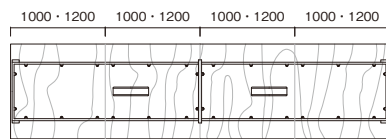

# GHT

GHT-S2412-WN

GHT-S2412-DW

GHT-H3212-PL

GHT-B2412-WN

GHT-H4012W-OW

テーブル GHT-H4012W-OW  
チェア YC-200BB-BK(P.238)

[ワイヤリングBOXなし]

●D1200

W×D×H	品番	税抜価格
2400×1200×720	GHT-■2412-□□	¥284,000
3200×1200×720	GHT-■3212-□□	¥493,000
3600×1200×720	GHT-■3612-□□	¥524,000
4000×1200×720	GHT-■4012-□□	¥546,000
4800×1200×720	GHT-■4812-□□	¥556,000

●D1400

W×D×H	品番	税抜価格
4000×1400×720	GHT-■4014-□□	¥707,000
4800×1400×720	GHT-■4814-□□	¥723,000

[ワイヤリングBOX付]

●D1200

W×D×H	品番	税抜価格
2400×1200×720	GHT-■2412W-□□	¥317,000
3200×1200×720	GHT-■3212W-□□	¥559,000
3600×1200×720	GHT-■3612W-□□	¥590,000
4000×1200×720	GHT-■4012W-□□	¥612,000
4800×1200×720	GHT-■4812W-□□	¥622,000

●D1400

W×D×H	品番	税抜価格
4000×1400×720	GHT-■4014W-□□	¥773,000
4800×1400×720	GHT-■4814W-□□	¥789,000

[共通仕様]

- 天板/表面材:メラミン化粧板 エッジ:ABS樹脂エッジ巻 30mm厚
- 脚部/スチールパイプ(90×30) 焼付塗装 アジャスター付
- 組立式

[天板カラー] ※品番の□□にカラーを指定してください。