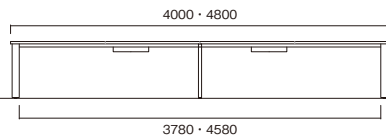

# GHT

GHT-S2412-WN

GHT-S2412-DW

GHT-H3212-PL

GHT-B2412-WN

GHT-H4012W-OW

テーブル GHT-H4012W-OW  
チェア YC-200BB-BK(P.238)

[ワイヤリングBOXなし]

●D1200

W×D×H	品番	税抜価格
2400×1200×720	GHT-■2412-□□	¥284,000
3200×1200×720	GHT-■3212-□□	¥493,000
3600×1200×720	GHT-■3612-□□	¥524,000
4000×1200×720	GHT-■4012-□□	¥546,000
4800×1200×720	GHT-■4812-□□	¥556,000

●D1400

W×D×H	品番	税抜価格
4000×1400×720	GHT-■4014-□□	¥707,000
4800×1400×720	GHT-■4814-□□	¥723,000

[ワイヤリングBOX付]

●D1200

W×D×H	品番	税抜価格
2400×1200×720	GHT-■2412W-□□	¥317,000
3200×1200×720	GHT-■3212W-□□	¥559,000
3600×1200×720	GHT-■3612W-□□	¥590,000
4000×1200×720	GHT-■4012W-□□	¥612,000
4800×1200×720	GHT-■4812W-□□	¥622,000

●D1400

W×D×H	品番	税抜価格
4000×1400×720	GHT-■4014W-□□	¥773,000
4800×1400×720	GHT-■4814W-□□	¥789,000

[共通仕様]

- 天板/表面材:メラミン化粧板 エッジ:ABS樹脂エッジ巻 30mm厚
- 脚部/スチールパイプ(90×30) 焼付塗装 アジャスター付
- 組立式

[天板カラー] ※品番の□□にカラーを指定してください。