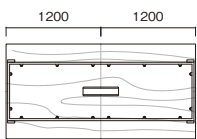

# GHT

GHT-S2412-WN

GHT-S2412-DW

GHT-H3212-PL

GHT-B2412-WN

GHT-H4012W-OW

テーブル GHT-H4012W-OW  
チェア YC-200BB-BK(P.238)

[ワイヤリングBOXなし]

●D1200

W×D×H	品番	税抜価格
2400×1200×720	GHT-■2412-□□	¥284,000
3200×1200×720	GHT-■3212-□□	¥493,000
3600×1200×720	GHT-■3612-□□	¥524,000
4000×1200×720	GHT-■4012-□□	¥546,000
4800×1200×720	GHT-■4812-□□	¥556,000

●D1400

W×D×H	品番	税抜価格
4000×1400×720	GHT-■4014-□□	¥707,000
4800×1400×720	GHT-■4814-□□	¥723,000

[ワイヤリングBOX付]

●D1200

W×D×H	品番	税抜価格
2400×1200×720	GHT-■2412W-□□	¥317,000
3200×1200×720	GHT-■3212W-□□	¥559,000
3600×1200×720	GHT-■3612W-□□	¥590,000
4000×1200×720	GHT-■4012W-□□	¥612,000
4800×1200×720	GHT-■4812W-□□	¥622,000

●D1400

W×D×H	品番	税抜価格
4000×1400×720	GHT-■4014W-□□	¥773,000
4800×1400×720	GHT-■4814W-□□	¥789,000

[共通仕様]

- 天板/表面材:メラミン化粧板 エッジ:ABS樹脂エッジ巻 30mm厚
- 脚部/スチールパイプ(90×30) 焼付塗装 アジャスター付
- 組立式

[天板カラー] ※品番の□□にカラーを指定してください。