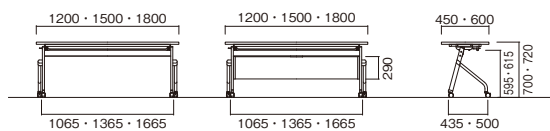

LCJ

テーブル LCJ-1860P-WH

■平行スタッキング

効率よく収納できます。
スタックピッチ110mm

■折りたたみ操作レバー

レバー操作により天板フラップが
可能です。

■アジャスト機能付キャスター

キャスター上部のリングを回転させる事
によりレベル調整が可能です。

■スチールパイプ棚

書類やファイルなどの収納に
便利です。

LCJ-1545-LG

LCJ-1845P-NA

LCJ-1860P-WH

[パネルなし]

●H700

W×D×H	品番	税抜価格
1200×450×700	LCJ-1245-□□	¥51,800
1200×600×700	LCJ-1260-□□	¥57,100
1500×450×700	LCJ-1545-□□	¥51,800
1500×600×700	LCJ-1560-□□	¥57,100
1800×450×700	LCJ-1845-□□	¥51,800
1800×600×700	LCJ-1860-□□	¥57,100

●H720

W×D×H	品番	税抜価格
1200×450×720	LCJ-1245H-□□	¥54,400
1200×600×720	LCJ-1260H-□□	¥59,700
1500×450×720	LCJ-1545H-□□	¥54,400
1500×600×720	LCJ-1560H-□□	¥59,700
1800×450×720	LCJ-1845H-□□	¥54,400
1800×600×720	LCJ-1860H-□□	¥59,700

[パネル付]

●H700

W×D×H	品番	税抜価格
1200×450×700	LCJ-1245P-□□	¥60,800
1200×600×700	LCJ-1260P-□□	¥66,100
1500×450×700	LCJ-1545P-□□	¥60,800
1500×600×700	LCJ-1560P-□□	¥66,100
1800×450×700	LCJ-1845P-□□	¥60,800
1800×600×700	LCJ-1860P-□□	¥66,100