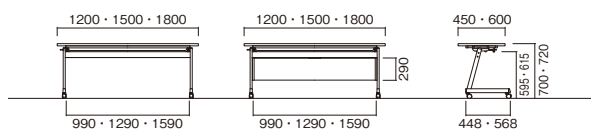

LCL

LCL-1860P-NA
1860-LG

■サイドスタッキング

スタックピッチ110mm

■折りたたみ操作レバー

レバー操作により天板フラップが可能です。

■アジャスト機能付キャスター

キャスター上部のリングを回転させる事によりレベル調整が可能です。

■スチールパイプ棚

書類やファイルなどの収納に便利です。

LCL-1545-LG

LCL-1845-NA

LCL-1860P-WH

[パネルなし]

●H700

| W×D×H | 品番 | 税抜価格 |
|--------------|-------------|---------|
| 1200×450×700 | LCL-1245-□□ | ¥50,500 |
| 1200×600×700 | LCL-1260-□□ | ¥55,700 |
| 1500×450×700 | LCL-1545-□□ | ¥50,500 |
| 1500×600×700 | LCL-1560-□□ | ¥55,700 |
| 1800×450×700 | LCL-1845-□□ | ¥50,500 |
| 1800×600×700 | LCL-1860-□□ | ¥55,700 |

●H720

| W×D×H | 品番 | 税抜価格 |
|--------------|--------------|---------|
| 1200×450×720 | LCL-1245H-□□ | ¥53,100 |
| 1200×600×720 | LCL-1260H-□□ | ¥58,300 |
| 1500×450×720 | LCL-1545H-□□ | ¥53,100 |
| 1500×600×720 | LCL-1560H-□□ | ¥58,300 |
| 1800×450×720 | LCL-1845H-□□ | ¥53,100 |
| 1800×600×720 | LCL-1860H-□□ | ¥58,300 |

[パネル付]

●H700

| W×D×H | 品番 | 税抜価格 |
|--------------|--------------|---------|
| 1200×450×700 | LCL-1245P-□□ | ¥59,500 |
| 1200×600×700 | LCL-1260P-□□ | ¥64,700 |
| 1500×450×700 | LCL-1545P-□□ | ¥59,500 |
| 1500×600×700 | LCL-1560P-□□ | ¥64,700 |
| 1800×450×700 | LCL-1845P-□□ | ¥59,500 |
| 1800×600×700 | LCL-1860P-□□ | ¥64,700 |