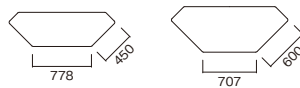

SFL

SFL-1860P-MP
SFL-1260P-MP
SFL-60RP-MP

SFL-60RP-NG

SFL-1845-MP

SFL-1860P-WH

[パネルなし]

W×D×H	品番	税抜価格
1200×450×720	SFL-1245-□□	¥61,300
1200×600×720	SFL-1260-□□	¥70,700
1500×450×720	SFL-1545-□□	¥64,600
1500×600×720	SFL-1560-□□	¥72,700
1800×450×720	SFL-1845-□□	¥64,600
1800×600×720	SFL-1860-□□	¥72,700

[パネル付]

W×D×H	品番	税抜価格
1200×450×720	SFL-1245P-□□	¥71,900
1200×600×720	SFL-1260P-□□	¥81,300
1500×450×720	SFL-1545P-□□	¥75,200
1500×600×720	SFL-1560P-□□	¥83,300
1800×450×720	SFL-1845P-□□	¥75,200
1800×600×720	SFL-1860P-□□	¥83,300

[コーナータイプ／パネルなし]

W×D×H	品番	税抜価格
1394×450×720	SFL-45R-□□	¥80,300
1535×600×720	SFL-60R-□□	¥88,900

[コーナータイプ／パネル付]

W×D×H	品番	税抜価格
1394×450×720	SFL-45RP-□□	¥89,400
1535×600×720	SFL-60RP-□□	¥98,000

[共通仕様]

- 天板／表面材:メラミン化粧板 エッジ:ソフトエッジ巻 28mm厚
- 前パネル／PP樹脂成形品(P)
- 脚部／支柱:スチールパイプ(50×26) ベース:スチール精円パイプ(54×28) 焼付塗装(シルバー)
- φ50双輪ナイロンキャスター アジャスト機能4ヶ所(リフトロックストッパー2個)
- 棚／スチールパイプ(φ15.9)
- 組立式