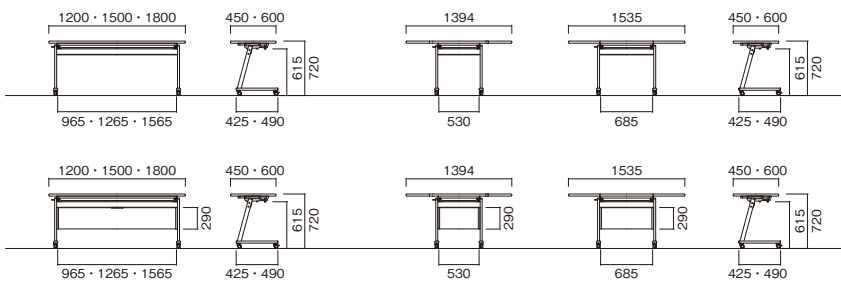

SFL

SFL-1860P-MP
SFL-1260P-MP
SFL-60RP-MP

SFL-60RP-NG

SFL-1845-MP

SFL-1860P-WH

[パネルなし]

W×D×H	品番	税抜価格
1200×450×720	SFL-1245-□□	¥61,300
1200×600×720	SFL-1260-□□	¥70,700
1500×450×720	SFL-1545-□□	¥64,600
1500×600×720	SFL-1560-□□	¥72,700
1800×450×720	SFL-1845-□□	¥64,600
1800×600×720	SFL-1860-□□	¥72,700

[パネル付]

W×D×H	品番	税抜価格
1200×450×720	SFL-1245P-□□	¥71,900
1200×600×720	SFL-1260P-□□	¥81,300
1500×450×720	SFL-1545P-□□	¥75,200
1500×600×720	SFL-1560P-□□	¥83,300
1800×450×720	SFL-1845P-□□	¥75,200
1800×600×720	SFL-1860P-□□	¥83,300

[コーナータイプ／パネルなし]

W×D×H	品番	税抜価格
1394×450×720	SFL-45R-□□	¥80,300
1535×600×720	SFL-60R-□□	¥88,900

[コーナータイプ／パネル付]

W×D×H	品番	税抜価格
1394×450×720	SFL-45RP-□□	¥89,400
1535×600×720	SFL-60RP-□□	¥98,000

[共通仕様]

- 天板／表面材:メラミン化粧板 エッジ:ソフトエッジ巻 28mm厚
- 前パネル／PP樹脂成形品(P)
- 脚部／支柱:スチールパイプ(50×26) ベース:スチール精円パイプ(54×28) 焼付塗装(シルバー)
- φ50双輪ナイロンキャスター アジャスト機能4ヶ所(リフトロックストッパー2個)
- 棚／スチールパイプ(φ15.9)
- 組立式

キャスター上部のリングにより高さ調節できます。制動力の高いリフトロック式ストッパーです。

■スチールパイプ棚

書類やファイルなどの収納に便利です。

■ Layout Plan-1

■ Layout Plan-2