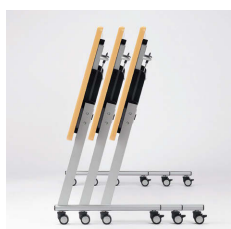

■サイドスタッキング

スタックピッチ110mm