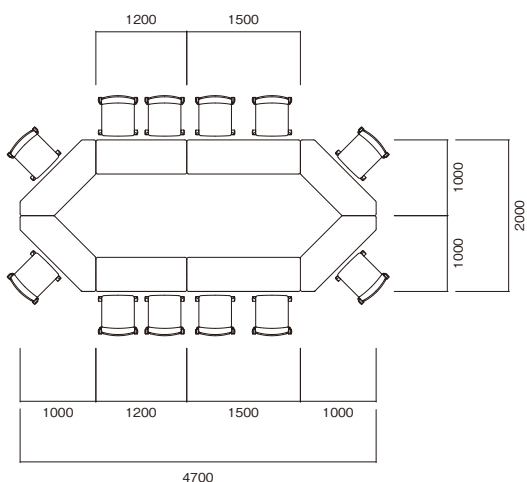

[パネルなし]

W×D×H	品番	税抜価格
1200×450×720	SFL-1245-□□	¥61,300
1200×600×720	SFL-1260-□□	¥70,700
1500×450×720	SFL-1545-□□	¥64,600
1500×600×720	SFL-1560-□□	¥72,700
1800×450×720	SFL-1845-□□	¥64,600
1800×600×720	SFL-1860-□□	¥72,700

[パネル付]

W×D×H	品番	税抜価格
1200×450×720	SFL-1245P-□□	¥71,900
1200×600×720	SFL-1260P-□□	¥81,300
1500×450×720	SFL-1545P-□□	¥75,200
1500×600×720	SFL-1560P-□□	¥83,300
1800×450×720	SFL-1845P-□□	¥75,200
1800×600×720	SFL-1860P-□□	¥83,300

[コーナータイプ／パネルなし]

W×D×H	品番	税抜価格
1394×450×720	SFL-45R-□□	¥80,300
1535×600×720	SFL-60R-□□	¥88,900

[コーナータイプ／パネル付]

W×D×H	品番	税抜価格
1394×450×720	SFL-45RP-□□	¥89,400
1535×600×720	SFL-60RP-□□	¥98,000

[共通仕様]

- ●天板／表面材:メラミン化粧板 エッジ:ソフトエッジ巻 28mm厚
- ●前パネル／PP樹脂成形品(P)
- ●脚部／支柱:スチールパイプ(50×26) ベース:スチール精円パイプ(54×28) 焼付塗装(シルバー)
- ●φ50双輪ナイロンキャスター アジャスト機能4ヶ所(リフトロックストッパー2個)
- ●棚／スチールパイプ(φ15.9)
- ●組立式

[天板カラー] ※品番の□□にカラーを指定してください。

MP メープル (抗菌) NG ニューグレイ (抗菌) WH ホワイト (抗菌)

別製対応 …SIAA登録の抗ウイルス・抗菌天板での製作が可能です。詳細はP.013をご覧ください。

スタックピッチ110mm

レバー操作により天板フラップが可能です。

キャスター上部のリングにより高さ調節できます。制動力の高いリフトロック式ストッパーです。

書類やファイルなどの収納に便利です。

■ Layout Plan-1