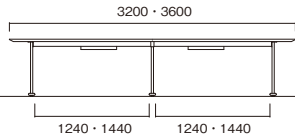

NDS-S4014V-WG

NDS-S4812KW-LO

NDS-B2412KW-WG

NDS-B3612VW-MG

NDS-B5614K-WN

[ワイヤリングBOXなし]

●角型/D1200

| W×D×H         | 品番            | 税抜価格     |
|---------------|---------------|----------|
| 2400×1200×720 | NDS-■2412K-□□ | ¥300,000 |
| 3200×1200×720 | NDS-■3212K-□□ | ¥506,000 |
| 3600×1200×720 | NDS-■3612K-□□ | ¥513,000 |
| 4000×1200×720 | NDS-■4012K-□□ | ¥552,000 |
| 4800×1200×720 | NDS-■4812K-□□ | ¥574,000 |
| 5600×1200×720 | NDS-■5612K-□□ | ¥736,000 |

●角型/D1400

| W×D×H         | 品番            | 税抜価格       |
|---------------|---------------|------------|
| 4000×1400×720 | NDS-■4014K-□□ | ¥781,000   |
| 4800×1400×720 | NDS-■4814K-□□ | ¥805,000   |
| 5600×1400×720 | NDS-■5614K-□□ | ¥1,017,000 |