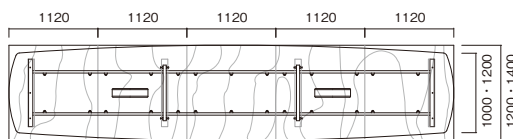

NDS-S4014V-WG

NDS-S4812KW-LO

NDS-B2412KW-WG

NDS-B3612VW-MG

NDS-B5614K-WN

[ワイヤリングBOXなし]

●角型/D1200

| W×D×H         | 品番            | 税抜価格     |
|---------------|---------------|----------|
| 2400×1200×720 | NDS-■2412K-□□ | ¥300,000 |
| 3200×1200×720 | NDS-■3212K-□□ | ¥506,000 |
| 3600×1200×720 | NDS-■3612K-□□ | ¥513,000 |
| 4000×1200×720 | NDS-■4012K-□□ | ¥552,000 |
| 4800×1200×720 | NDS-■4812K-□□ | ¥574,000 |
| 5600×1200×720 | NDS-■5612K-□□ | ¥736,000 |

●角型/D1400

| W×D×H         | 品番            | 税抜価格       |
|---------------|---------------|------------|
| 4000×1400×720 | NDS-■4014K-□□ | ¥781,000   |
| 4800×1400×720 | NDS-■4814K-□□ | ¥805,000   |
| 5600×1400×720 | NDS-■5614K-□□ | ¥1,017,000 |