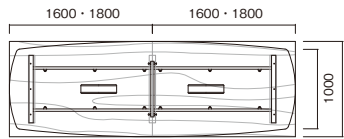

NDS-S4014V-WG

NDS-S4812KW-LO

NDS-B2412KW-WG

NDS-B3612VW-MG

NDS-B5614K-WN

[ワイヤリングBOXなし]

●角型/D1200

| W×D×H         | 品番            | 税抜価格     |
|---------------|---------------|----------|
| 2400×1200×720 | NDS-■2412K-□□ | ¥300,000 |
| 3200×1200×720 | NDS-■3212K-□□ | ¥506,000 |
| 3600×1200×720 | NDS-■3612K-□□ | ¥513,000 |
| 4000×1200×720 | NDS-■4012K-□□ | ¥552,000 |
| 4800×1200×720 | NDS-■4812K-□□ | ¥574,000 |
| 5600×1200×720 | NDS-■5612K-□□ | ¥736,000 |

●角型/D1400

| W×D×H         | 品番            | 税抜価格       |
|---------------|---------------|------------|
| 4000×1400×720 | NDS-■4014K-□□ | ¥781,000   |
| 4800×1400×720 | NDS-■4814K-□□ | ¥805,000   |
| 5600×1400×720 | NDS-■5614K-□□ | ¥1,017,000 |