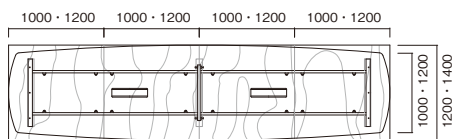

NDS-S4014V-WG

NDS-S4812KW-LO

NDS-B2412KW-WG

NDS-B3612VW-MG

NDS-B5614K-WN

[ワイヤリングBOXなし]

●角型/D1200

| W×D×H         | 品番            | 税抜価格     |
|---------------|---------------|----------|
| 2400×1200×720 | NDS-■2412K-□□ | ¥300,000 |
| 3200×1200×720 | NDS-■3212K-□□ | ¥506,000 |
| 3600×1200×720 | NDS-■3612K-□□ | ¥513,000 |
| 4000×1200×720 | NDS-■4012K-□□ | ¥552,000 |
| 4800×1200×720 | NDS-■4812K-□□ | ¥574,000 |
| 5600×1200×720 | NDS-■5612K-□□ | ¥736,000 |

●角型/D1400

| W×D×H         | 品番            | 税抜価格       |
|---------------|---------------|------------|
| 4000×1400×720 | NDS-■4014K-□□ | ¥781,000   |
| 4800×1400×720 | NDS-■4814K-□□ | ¥805,000   |
| 5600×1400×720 | NDS-■5614K-□□ | ¥1,017,000 |