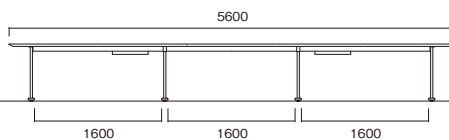

# NDS

テーブル NDS-S3612V-OW

テーブル NDS-B4014K-LO

01

ビッグ  
テーブル

W  
~5600

NDS-B3612K-MG

NDS-S2412VW-DW

NDS-S4014V-WG

NDS-S4812KW-LO

NDS-B2412KW-WG

NDS-B3612VW-MG

NDS-B5614K-WN

[ワイヤリングBOXなし]

●角型/D1200

| W×D×H         | 品番            | 税抜価格     |
|---------------|---------------|----------|
| 2400×1200×720 | NDS-■2412K-□□ | ¥300,000 |
| 3200×1200×720 | NDS-■3212K-□□ | ¥506,000 |
| 3600×1200×720 | NDS-■3612K-□□ | ¥513,000 |
| 4000×1200×720 | NDS-■4012K-□□ | ¥552,000 |
| 4800×1200×720 | NDS-■4812K-□□ | ¥574,000 |
| 5600×1200×720 | NDS-■5612K-□□ | ¥736,000 |

●角型/D1400

| W×D×H         | 品番            | 税抜価格       |
|---------------|---------------|------------|
| 4000×1400×720 | NDS-■4014K-□□ | ¥781,000   |
| 4800×1400×720 | NDS-■4814K-□□ | ¥805,000   |
| 5600×1400×720 | NDS-■5614K-□□ | ¥1,017,000 |