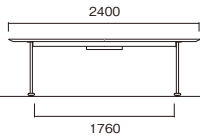

NDS-S4014V-WG

NDS-S4812KW-LO

NDS-B2412KW-WG

NDS-B3612VW-MG

NDS-B5614K-WN

[ワイヤリングBOXなし]

●角型/D1200

| W×D×H         | 品番            | 税抜価格     |
|---------------|---------------|----------|
| 2400×1200×720 | NDS-■2412K-□□ | ¥300,000 |
| 3200×1200×720 | NDS-■3212K-□□ | ¥506,000 |
| 3600×1200×720 | NDS-■3612K-□□ | ¥513,000 |
| 4000×1200×720 | NDS-■4012K-□□ | ¥552,000 |
| 4800×1200×720 | NDS-■4812K-□□ | ¥574,000 |
| 5600×1200×720 | NDS-■5612K-□□ | ¥736,000 |

●角型/D1400

| W×D×H         | 品番            | 税抜価格       |
|---------------|---------------|------------|
| 4000×1400×720 | NDS-■4014K-□□ | ¥781,000   |
| 4800×1400×720 | NDS-■4814K-□□ | ¥805,000   |
| 5600×1400×720 | NDS-■5614K-□□ | ¥1,017,000 |