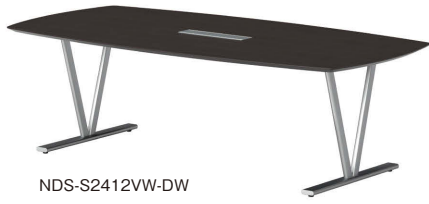

# NDS

テーブル NDS-S3612V-OW

テーブル NDS-B4014K-LO

01

ビッグ  
テーブル

W  
~5600

NDS-B3612K-MG

NDS-S2412VW-DW

NDS-S4014V-WG

NDS-S4812KW-LO

NDS-B2412KW-WG

NDS-B3612VW-MG

NDS-B5614K-WN

[ワイヤリングBOXなし]

●角型/D1200

| W×D×H         | 品番            | 税抜価格     |
|---------------|---------------|----------|
| 2400×1200×720 | NDS-■2412K-□□ | ¥300,000 |
| 3200×1200×720 | NDS-■3212K-□□ | ¥506,000 |
| 3600×1200×720 | NDS-■3612K-□□ | ¥513,000 |
| 4000×1200×720 | NDS-■4012K-□□ | ¥552,000 |
| 4800×1200×720 | NDS-■4812K-□□ | ¥574,000 |
| 5600×1200×720 | NDS-■5612K-□□ | ¥736,000 |