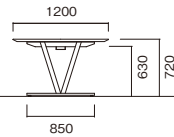

NDS-S4014V-WG

NDS-S4812KW-LO

NDS-B2412KW-WG

NDS-B3612VW-MG

NDS-B5614K-WN

[ワイヤリングBOXなし]

●角型/D1200

| W×D×H         | 品番            | 税抜価格     |
|---------------|---------------|----------|
| 2400×1200×720 | NDS-■2412K-□□ | ¥300,000 |
| 3200×1200×720 | NDS-■3212K-□□ | ¥506,000 |
| 3600×1200×720 | NDS-■3612K-□□ | ¥513,000 |
| 4000×1200×720 | NDS-■4012K-□□ | ¥552,000 |
| 4800×1200×720 | NDS-■4812K-□□ | ¥574,000 |
| 5600×1200×720 | NDS-■5612K-□□ | ¥736,000 |

●角型/D1400

| W×D×H         | 品番            | 税抜価格       |
|---------------|---------------|------------|
| 4000×1400×720 | NDS-■4014K-□□ | ¥781,000   |
| 4800×1400×720 | NDS-■4814K-□□ | ¥805,000   |
| 5600×1400×720 | NDS-■5614K-□□ | ¥1,017,000 |