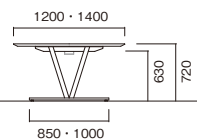

NDS-S4014V-WG

NDS-S4812KW-LO

NDS-B2412KW-WG

NDS-B3612VW-MG

NDS-B5614K-WN

[ワイヤリングBOXなし]

●角型/D1200

| W×D×H         | 品番            | 税抜価格     |
|---------------|---------------|----------|
| 2400×1200×720 | NDS-■2412K-□□ | ¥300,000 |
| 3200×1200×720 | NDS-■3212K-□□ | ¥506,000 |
| 3600×1200×720 | NDS-■3612K-□□ | ¥513,000 |
| 4000×1200×720 | NDS-■4012K-□□ | ¥552,000 |
| 4800×1200×720 | NDS-■4812K-□□ | ¥574,000 |
| 5600×1200×720 | NDS-■5612K-□□ | ¥736,000 |

●角型/D1400

| W×D×H         | 品番            | 税抜価格       |
|---------------|---------------|------------|
| 4000×1400×720 | NDS-■4014K-□□ | ¥781,000   |
| 4800×1400×720 | NDS-■4814K-□□ | ¥805,000   |
| 5600×1400×720 | NDS-■5614K-□□ | ¥1,017,000 |