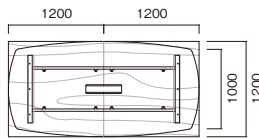

NDS-S4014V-WG

NDS-S4812KW-LO

NDS-B2412KW-WG

NDS-B3612VW-MG

NDS-B5614K-WN

[ワイヤリングBOXなし]

●角型/D1200

| W×D×H         | 品番            | 税抜価格     |
|---------------|---------------|----------|
| 2400×1200×720 | NDS-■2412K-□□ | ¥300,000 |
| 3200×1200×720 | NDS-■3212K-□□ | ¥506,000 |
| 3600×1200×720 | NDS-■3612K-□□ | ¥513,000 |
| 4000×1200×720 | NDS-■4012K-□□ | ¥552,000 |
| 4800×1200×720 | NDS-■4812K-□□ | ¥574,000 |
| 5600×1200×720 | NDS-■5612K-□□ | ¥736,000 |

●角型/D1400

| W×D×H         | 品番            | 税抜価格       |
|---------------|---------------|------------|
| 4000×1400×720 | NDS-■4014K-□□ | ¥781,000   |
| 4800×1400×720 | NDS-■4814K-□□ | ¥805,000   |
| 5600×1400×720 | NDS-■5614K-□□ | ¥1,017,000 |