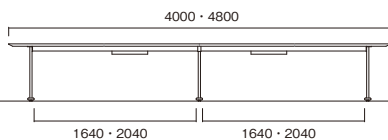

# NDS

テーブル NDS-S3612V-OW

テーブル NDS-B4014K-LO

01

ビッグ  
テーブル

W  
~5600

NDS-B3612K-MG

NDS-S2412VW-DW

NDS-S4014V-WG

NDS-S4812KW-LO

NDS-B2412KW-WG

NDS-B3612VW-MG

NDS-B5614K-WN

[ワイヤリングBOXなし]

●角型/D1200

| W×D×H         | 品番            | 税抜価格     |
|---------------|---------------|----------|
| 2400×1200×720 | NDS-■2412K-□□ | ¥300,000 |
| 3200×1200×720 | NDS-■3212K-□□ | ¥506,000 |
| 3600×1200×720 | NDS-■3612K-□□ | ¥513,000 |
| 4000×1200×720 | NDS-■4012K-□□ | ¥552,000 |
| 4800×1200×720 | NDS-■4812K-□□ | ¥574,000 |
| 5600×1200×720 | NDS-■5612K-□□ | ¥736,000 |

●角型/D1400

| W×D×H         | 品番            | 税抜価格       |
|---------------|---------------|------------|
| 4000×1400×720 | NDS-■4014K-□□ | ¥781,000   |
| 4800×1400×720 | NDS-■4814K-□□ | ¥805,000   |
| 5600×1400×720 | NDS-■5614K-□□ | ¥1,017,000 |