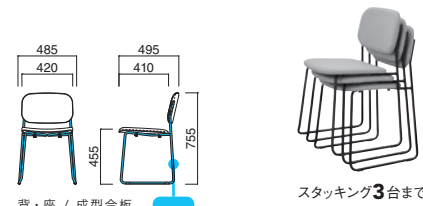

ボブラ-2H MTB  
張地 / 布・ウィーブ #10 ㊦

ボブラ-2H

張地	
A	¥39,800
B	¥43,000
C	¥46,200
D	¥49,400
E	¥52,600
F	¥55,800

粉体塗装  
※クロームメッキ ▶ +¥22,500  
※特殊塗装 ▶ +¥15,400

背・座 / 成型合板  
フレーム / スチール  
重量 / 約5.5kg

STEEL	MTW	MTG	MTB	MWH	MGR	MBK	MNA	MDB
color order	MRE	MYE	MBL	MSL	MCL	MCE	MO1	MO6