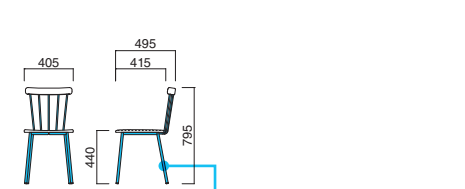

背・座 / ホワイトアッシュ
フレーム / スチール
重量 / 約6.5kg

STEEL	MTW	MTG	MTB	MWH	MGR	MBK	MNA	MDB
color order	MRE	MYE	MBL	MSL	MCL	MCE	MO1	MO6

※素材の特性上、商品によって木目や色の違いがあります。

ウィッチH

張地	
A	¥33,300
B	¥34,500
C	¥35,700
D	¥36,900
E	¥38,100
F	¥39,300

粉体塗装
※クロームメッキ ▶ +¥20,700
※特殊塗装 ▶ +¥14,700

背 選択可能カラー
N K