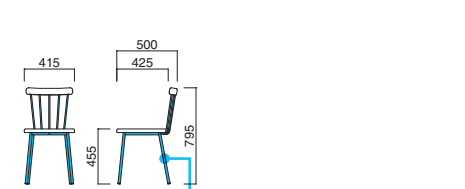

背 / ホワイトアッシュ
フレーム / スチール
重量 / 約6kg

STEEL	MTW	MTG	MTB	MWH	MGR	MBK	MNA	MDB
color order	MRE	MYE	MBL	MSL	MCL	MCE	MO1	MO6

※素材の特性上、商品によって木目や色の違いがあります。

モーフ

張地	
A	¥63,000
B	¥65,700
C	¥68,400
D	¥71,100
E	¥73,800
F	¥76,500

選択可能カラー
N D