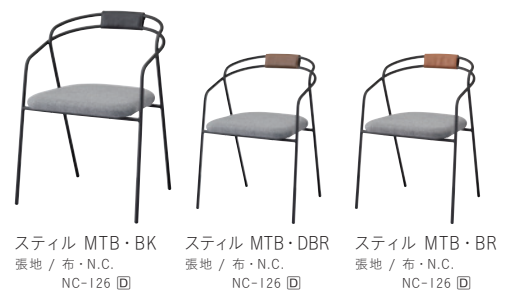

上部 / 成型合板  
脚部 / スチール  
重量 / 約6kg

STEEL	MTW	MTG	MTB	MWH	MGR	MBK	MNA	MDB
color order	MRE	MYE	MBL	MSL	MCL	MCE	MO1	MO6

※スタッキングの際に座面にあとがつく場合や、衝撃によって傷つく場合があります。ご注意ください。

**スティル**  
Still

ホームでは味わえないスタイリッシュさが、非日常感を演出。空間に溶け込みながらもしっかりとした存在感があり、空間の印象を引き締めてくれます。

スティル MTB  
張地 / 布・N.C. NC-126 ㊦

スティル

張地	
A	¥49,800
B	¥51,200
C	¥52,600
D	¥54,000
E	¥55,400
F	¥56,800

粉体塗装  
※クロームメッキ ▶ +¥28,200  
※特殊塗装 ▶ +¥21,000

フレーム / スチール  
重量 / 約7kg

STEEL	MTW	MTG	MTB	MWH	MGR	MBK	MNA	MDB
color order	MRE	MYE	MBL	MSL	MCL	MCE	MO1	MO6

※スタッキングの際に座面にあとがつく場合や、衝撃によって傷つく場合があります。ご注意ください。

イメージ▶ P.067

スティル MTB・BK      スティル MTB・DBR      スティル MTB・BR  
張地 / 布・N.C. NC-126 ㊦      張地 / 布・N.C. NC-126 ㊦      張地 / 布・N.C. NC-126 ㊦

スティル (カバー付)

張地	
A	¥57,000
B	¥58,400
C	¥59,800
D	¥61,200
E	¥62,600
F	¥64,000