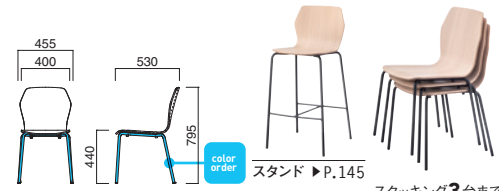

ボブラ-2H MTB  
張地 / 布・ウィーブ #10 ㊦

ボブラ-2H

張地	
A	¥39,800
B	¥43,000
C	¥46,200
D	¥49,400
E	¥52,600
F	¥55,800

粉体塗装  
※クロームメッキ ▶ +¥22,500  
※特殊塗装 ▶ +¥15,400

背・座 / 成型合板  
フレーム / スチール  
重量 / 約5.5kg

STEEL	MTW	MTG	MTB	MWH	MGR	MBK	MNA	MDB
color order	MRE	MYE	MBL	MSL	MCL	MCE	MO1	MO6

※スタッキングの際に座面にあとがつく場合や、衝撃によって傷つく場合があります。ご注意ください。

**NEW**  
**ニコレ**  
Nicole

Designed by  
ARCHIRIVOLTODESIGN

シンプルでありながら、その存在をしっかりと主張できるのがニコレの特徴。湾曲した多層の木材が見せるバリエーションのある表情は、ニコレをあらゆる環境にうまく馴染ませてくれます。

ニコレイス MTB・N      ニコレイス MTB・B      ニコレイス MTB・W

ニコレイス

張地	
A	¥37,000

粉体塗装  
※クロームメッキ ▶ +¥15,400  
※特殊塗装 ▶ +¥7,500

上部 選択可能カラー  
N B W

上部 / 成型合板  
(両面メラミン化粧板貼り)  
脚部 / スチール  
重量 / 約5.5kg

STEEL	MTW	MTG	MTB	MWH	MGR	MBK	MNA	MDB
color order	MRE	MYE	MBL	MSL	MCL	MCE	MO1	MO6