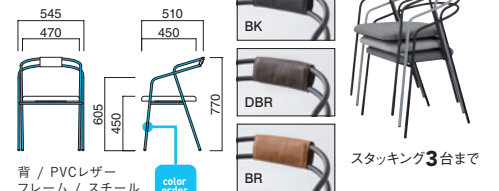

※スタッキングの際に座面にあとがつく場合や、衝撃によって傷つく場合があります。ご注意ください。

イメージ▶ P.067

スティル MTB・BK      スティル MTB・DBR      スティル MTB・BR  
張地 / 布・N.C. NC-126 ㊦      張地 / 布・N.C. NC-126 ㊦      張地 / 布・N.C. NC-126 ㊦

スティル (カバー付)

張地	
A	¥57,000
B	¥58,400
C	¥59,800
D	¥61,200
E	¥62,600
F	¥64,000

粉体塗装  
※クロームメッキ ▶ +¥28,200  
※特殊塗装 ▶ +¥21,000

背 / PVCレザー  
フレーム / スチール  
重量 / 約7kg

STEEL	MTW	MTG	MTB	MWH	MGR	MBK	MNA	MDB
color order	MRE	MYE	MBL	MSL	MCL	MCE	MO1	MO6

※スタッキングの際に座面にあとがつく場合や、衝撃によって傷つく場合があります。ご注意ください。