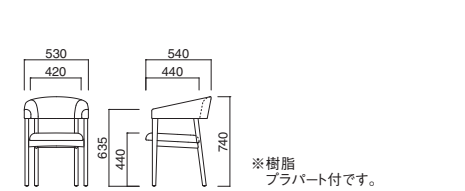

座面 / コンパネ
フレーム / プナ
重量 / 約7kg

※樹脂
ブラバート付です。