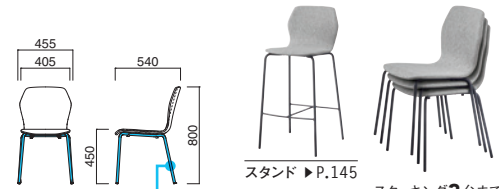

※スタッキングの際に座面にあとがつく場合や、衝撃によって傷つく場合があります。ご注意ください。

イメージ▶ P.070

ニコレイスH MTB  
張地 / 布・アネルカ GR ㊦

ニコレイスH

張地	
A	¥47,300
B	¥49,600
C	¥51,900
D	¥54,200
E	¥56,500
F	¥58,800

粉体塗装  
※クロームメッキ ▶ +¥15,400  
※特殊塗装 ▶ +¥7,500

上部 / 成型合板  
脚部 / スチール  
重量 / 約6kg

STEEL	MTW	MTG	MTB	MWH	MGR	MBK	MNA	MDB
color order	MRE	MYE	MBL	MSL	MCL	MCE	MO1	MO6

※スタッキングの際に座面にあとがつく場合や、衝撃によって傷つく場合があります。ご注意ください。

**スティル**  
Still

ホームでは味わえないスタイリッシュさが、非日常感を演出。空間に溶け込みながらもしっかりとした存在感があり、空間の印象を引き締めてくれます。