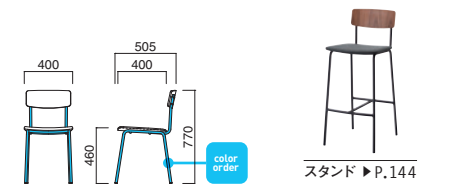

背 / チーク板目突板成型合板 (クリア)
フレーム / スチール
重量 / 約5.5kg

STEEL	MTW	MTG	MTB	MWH	MGR	MBK	MNA	MDB
color order	MRE	MYE	MBL	MSL	MCL	MCE	MO1	MO6

※素材の特性上、商品によって木目や色の違いがあります。

ウィッチ

張地	
A	¥43,800

粉体塗装
※クロームメッキ ▶ +¥20,700
※特殊塗装 ▶ +¥14,700

背・座 選択可能カラー
N K