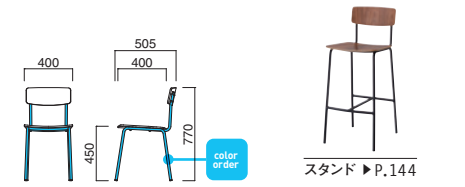

背・座 / チーク板目突板成型合板 (クリア)
フレーム / スチール
重量 / 約5.5kg

STEEL	MTW	MTG	MTB	MWH	MGR	MBK	MNA	MDB
color order	MRE	MYE	MBL	MSL	MCL	MCE	MO1	MO6

※素材の特性上、商品によって木目や色の違いがあります。

オルディイスH

張地	
A	¥38,000
B	¥38,600
C	¥39,200
D	¥39,800
E	¥40,400
F	¥41,000

粉体塗装
※クロームメッキ ▶ +¥20,700
※特殊塗装 ▶ +¥12,800