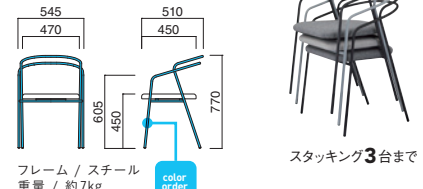

上部 / 成型合板  
脚部 / スチール  
重量 / 約6kg

STEEL	MTW	MTG	MTB	MWH	MGR	MBK	MNA	MDB
color order	MRE	MYE	MBL	MSL	MCL	MCE	MO1	MO6

※スタッキングの際に座面にあとがつく場合や、衝撃によって傷つく場合があります。ご注意ください。

**スティル**  
Still

ホームでは味わえないスタイリッシュさが、非日常感を演出。空間に溶け込みながらもしっかりとした存在感があり、空間の印象を引き締めてくれます。

スティル MTB  
張地 / 布・N.C. NC-126 ㊦

スティル

張地	
A	¥49,800
B	¥51,200
C	¥52,600
D	¥54,000
E	¥55,400
F	¥56,800

粉体塗装  
※クロームメッキ ▶ +¥28,200  
※特殊塗装 ▶ +¥21,000

フレーム / スチール  
重量 / 約7kg

STEEL	MTW	MTG	MTB	MWH	MGR	MBK	MNA	MDB
color order	MRE	MYE	MBL	MSL	MCL	MCE	MO1	MO6