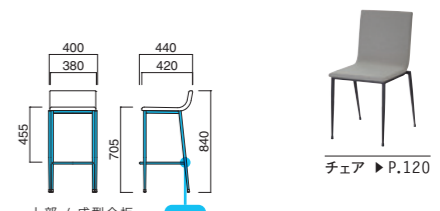

上部 / 成型合板
脚部 / スチール
重量 / 約6kg

STEEL	MTW	MTG	MTB	MWH	MGR	MBK	MNA	MDB
color order	MRE	MYE	MBL	MSL	MCL	MCR	MQ1	MQ6