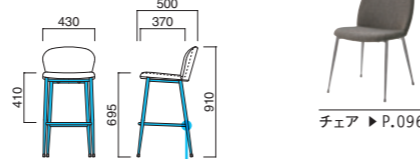

上部 / 軟質モールド
脚部 / スチール
重量 / 約8kg

STEEL	MTW	MTG	MTB	MWH	MGR	MBK	MNA	MDB
color order	MRE	MYE	MBL	MSL	MCL	MCR	MQ1	MQ6

花びらのようなデザインで、カフェや
オフィスを柔らかな印象に。乗り降り
がしやすいように回転式のスタンド
脚で上部が回転する設計となってい
ます。

イメージ▶P.137