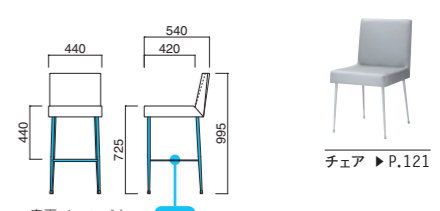

座面 / コンパネ
脚部 / スチール
重量 / 約8.5kg

STEEL	MTW	MTG	MTB	MWH	MGR	MBK	MNA	MDB
color order	MRE	MYE	MBL	MSL	MCL	MCR	MQ1	MQ6