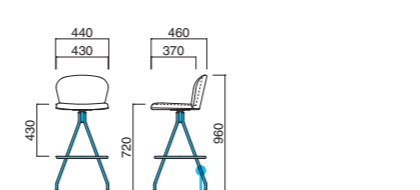

イメージ▶P.137

アニマスタンド-2 MBK
張地 / レザー・クオリスL UP963 ㊦

アニマスタンド-2

張地	
A	¥46,500
B	¥48,200
C	¥49,900
D	¥51,600
E	¥53,300
F	¥55,000

粉体塗装
※クロームメッキ
▶+¥26,900
※特殊塗装
▶+¥15,000

上部 / 軟質モールド
脚部 / スチール
重量 / 約8kg
※回転式

STEEL	MTW	MTG	MTB	MWH	MGR	MBK	MNA	MDB
color order	MRE	MYE	MBL	MSL	MCL	MCR	MQ1	MQ6

フープ

リングをデザインモチーフとした
女性的な印象を与える形状。足掛
け部分を斜めに溶接し、あえて
バランスを崩すことで、より女性的
なイメージを醸成しています。

イメージ▶P.136

フープC MTB・B 張地 / 布・アネルカ BL ㊦
フープC MTW・N 張地 / 布・デクレアII T-9272 ㊦
フープC MTB・D 張地 / 布・アネルカ DBR ㊦

フープC

張地	
A	¥46,200
B	¥46,800
C	¥47,400
D	¥48,000
E	¥48,600
F	¥49,200