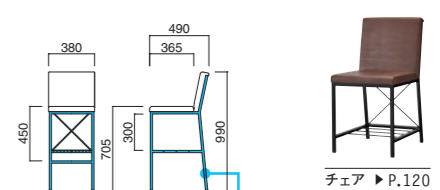

ガロードスタンドT

張地	
A	¥48,500
B	¥50,200
C	¥51,900
D	¥53,600
E	¥55,300
F	¥57,000

粉体塗装
※特殊塗装
▶+¥22,500

フレーム / スチール
重量 / 約9.5kg

STEEL	MTW	MTG	MTB	MWH	MGR	MBK	MNA	MDB
color order	MRE	MYE	MBL	MSL	MCL	MCR	MQ1	MQ6