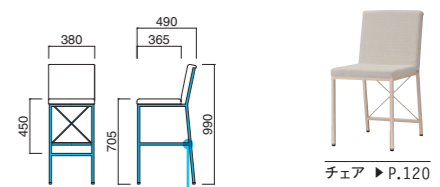

ガロード

Gaload

スペースセーブがコンセプト。
脚元に棚を設け、収納機能を
高めました。棚なしバージョン
を組合せてコーディネーショ
ンの幅が広がります。

イメージ▶P.137

ガロードスタンド MBK
張地 / 布・ソロモンI ㊦

ガロードスタンド

張地	
A	¥45,000
B	¥46,700
C	¥48,400
D	¥50,100
E	¥51,800
F	¥53,500

粉体塗装
※特殊塗装
▶+¥19,900

フレーム / スチール
重量 / 約9kg

STEEL	MTW	MTG	MTB	MWH	MGR	MBK	MNA	MDB
color order	MRE	MYE	MBL	MSL	MCL	MCR	MQ1	MQ6

ガロードスタンドT MBK
張地 / 布・ソロモン BE ㊦

ガロードスタンドT

張地	
A	¥48,500
B	¥50,200
C	¥51,900
D	¥53,600
E	¥55,300
F	¥57,000