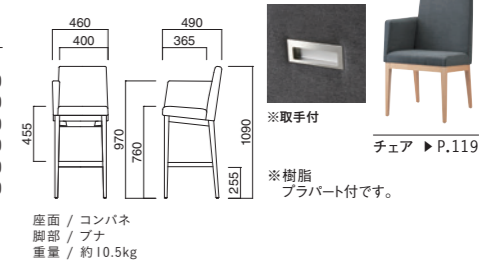

エクセドラ スタンドRA(W)

張地
A ¥85,000
B ¥88,400
C ¥91,800
D ¥95,200
E ¥98,600
F ¥102,000

選択可能カラー
N D