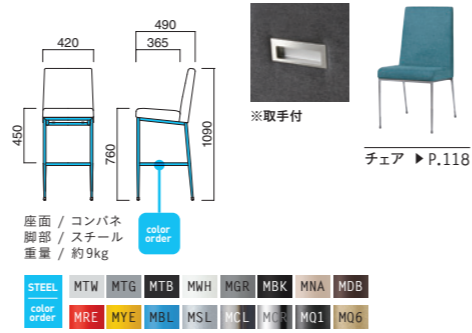

エクセドラ Exedra

バックビューが美しいスタンドイス、左右肘イスの採用によって多様なシーンの空間演出が可能です。

エクセドラ スタンド(M)

張地
A ¥58,000
B ¥60,700
C ¥63,400
D ¥66,100
E ¥68,800
F ¥71,500

粉体塗装
※クロームメッキ
▶ +¥20,700
※特殊塗装
▶ +¥18,800