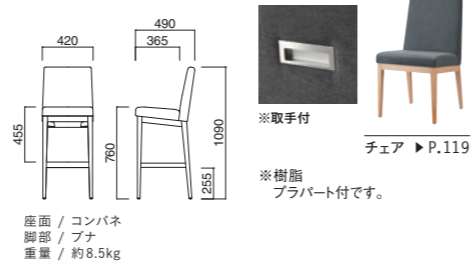

エクセドラ スタンド(W)

張地
A ¥75,000
B ¥77,700
C ¥80,400
D ¥83,100
E ¥85,800
F ¥88,500

選択可能カラー
N D