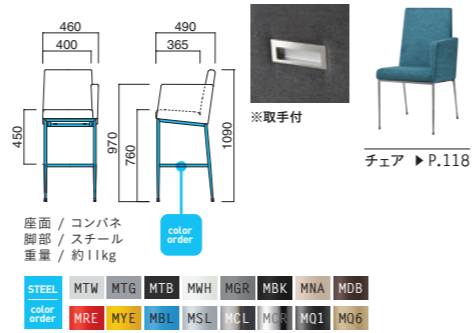

エクセドラ スタンドLA(M)

張地
A ¥68,900
B ¥72,300
C ¥75,700
D ¥79,100
E ¥82,500
F ¥85,900

粉体塗装
※クロームメッキ
▶ +¥20,700
※特殊塗装
▶ +¥18,800