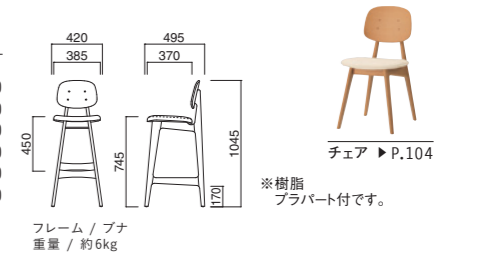

プラムスタンド

張地
A ¥52,500
B ¥53,500
C ¥54,500
D ¥55,500
E ¥56,500
F ¥57,500

選択可能カラー
N