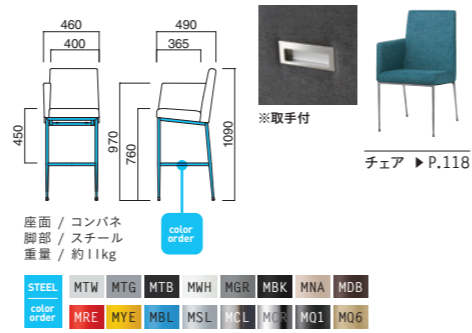

エクセドラ スタンドRA(M)

張地
A ¥68,900
B ¥72,300
C ¥75,700
D ¥79,100
E ¥82,500
F ¥85,900

粉体塗装
※クロームメッキ
▶ +¥20,700
※特殊塗装
▶ +¥18,800