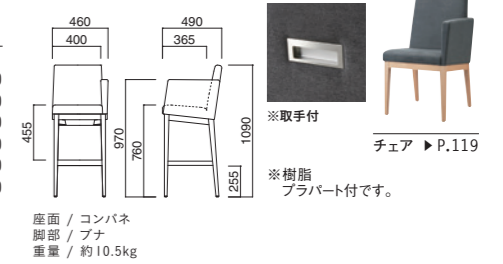

エクセドラ スタンドLA(W)

張地
A ¥85,000
B ¥88,400
C ¥91,800
D ¥95,200
E ¥98,600
F ¥102,000

選択可能カラー
N D