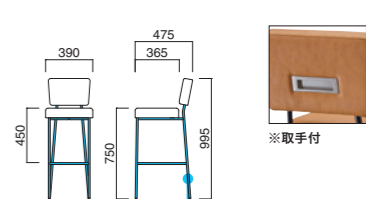

トラットリア スタンド (紙無)

張地	価格
A	¥49,500
B	¥51,200
C	¥52,900
D	¥54,600
E	¥56,300
F	¥58,000

粉体塗装
※クロームメッキ
▶+¥23,300
※特殊塗装
▶+¥19,900

フレーム / スチール
重量 / 約6.5kg

チェア ▶P.116