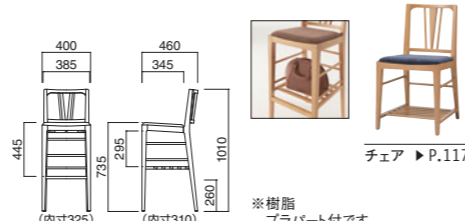

イメージ▶P.139

アリエールスタンドT N
張地 / 布・スムージ UP414 ㊦

アリエールスタンドT D
張地 / 布・スムージ UP396 ㊦

アリエール スタンド

張地	価格
A	¥49,700
B	¥50,700
C	¥51,700
D	¥52,700
E	¥53,700
F	¥54,700

選択可能カラー
N D

フレーム / ラバーウッド
重量 / 約6kg

チェア ▶P.117