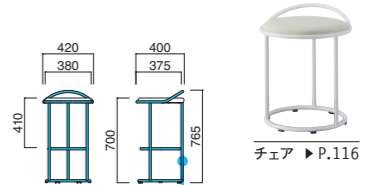

座面 / ウェービング
フレーム / フナ
重量 / 約8.5kg

チェア ▶P.123

※樹脂
ブラバート付です。

タンプ

タンプイスのスタンドバージョン。丸パイプのしなやかな曲げが魅力的。曲げの美しさはデザイン性だけでなく、背や取っ手としての機能を持っています。

イメージ▶P.139

タンプスタンド MBK
張地 / 布・ツイルGR ㊦

タンプスタンド

張地	価格
A	¥33,800
B	¥35,000
C	¥36,200
D	¥37,400
E	¥38,600
F	¥39,800

粉体塗装
※クロームメッキ
▶+¥20,300
※特殊塗装
▶+¥25,500

脚部 / スチール
重量 / 約7kg

チェア ▶P.116

アリエール

背板のアローデザインが印象的。快適性を高める背当り感のよい曲面仕上げ。棚付きバージョンで機能アップ!スペースセービングがコンセプトです。