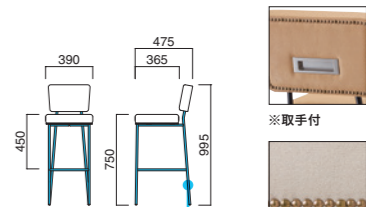

※樹脂
ブラバート付です。

トラットリア

厚手シートでしっかりとした存在感のあるデザインです。紙付タイプと紙無タイプをお選びいただけます。

トラットリアスタンド MBK (紙付)
張地 / レザー・パロン BA-03 ㊦

トラットリア スタンド (紙付)

張地	価格
A	¥54,000
B	¥55,700
C	¥57,400
D	¥59,100
E	¥60,800
F	¥62,500

粉体塗装
※クロームメッキ
▶+¥23,300
※特殊塗装
▶+¥19,900

フレーム / スチール
重量 / 約6.5kg

チェア ▶P.116

※取手付

※連結紙打ち
仕様です。

ヘイト

スリムで軽快! 軟質モールドのコンパクトチェア。狭小スペースで使用しやすいデザインです。

イメージ▶P.140

ヘイトスタンド MSL
張地 / 布・アルコ AC-8 ㊦