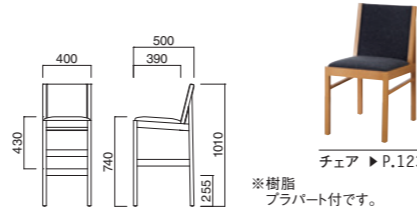

アンカスタンド

張地	価格
A	¥51,800
B	¥53,700
C	¥55,600
D	¥57,500
E	¥59,400
F	¥61,300

選択可能カラー
N D

座面 / ウェービング
フレーム / フナ
重量 / 約8.5kg

チェア ▶P.123

※樹脂
ブラバート付です。

タンプ

タンプイスのスタンドバージョン。丸パイプのしなやかな曲げが魅力的。曲げの美しさはデザイン性だけでなく、背や取っ手としての機能を持っています。

イメージ▶P.139