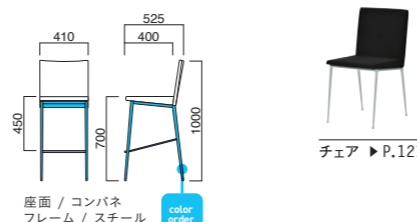

フレーム / スチール
重量 / 約6.5kg

チェア ▶P.116

※取手付

※連結紙打ち
仕様です。

ヘイト

スリムで軽快! 軟質モールドのコンパクトチェア。狭小スペースで使用しやすいデザインです。

イメージ▶P.140

ヘイトスタンド MSL
張地 / 布・アルコ AC-8 ㊦

ヘイトスタンド

張地	価格
A	¥39,800
B	¥41,900
C	¥44,000
D	¥46,100
E	¥48,200
F	¥50,300

粉体塗装
※クロームメッキ
▶+¥21,800
※特殊塗装
▶+¥18,800

座面 / コンパネ
フレーム / スチール
重量 / 約8kg

チェア ▶P.121

タンプ

タンプイスのスタンドバージョン。丸パイプのしなやかな曲げが魅力的。曲げの美しさはデザイン性だけでなく、背や取っ手としての機能を持っています。