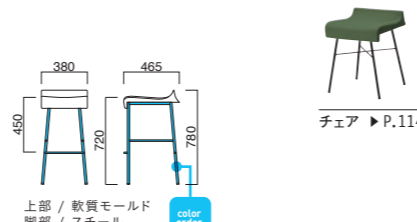

スリムで軽快! 軟質モールドのコンパクトチェア。狭小スペースで使用しやすいデザインです。

イメージ▶P.140

ヒールスタンド MBK
張地 / 布・カプリス 10 ㊦

ヒールスタンド

張地	価格
A	¥41,300
B	¥42,500
C	¥43,700
D	¥44,900
E	¥46,100
F	¥47,300

粉体塗装
※クロームメッキ
▶+¥19,500
※特殊塗装
▶+¥18,800

上部 / 軟質モールド
脚部 / スチール
重量 / 約5.5kg

チェア ▶P.114