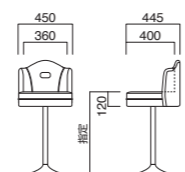

B-21	
張地	
A	¥37,800
B	¥40,800
C	¥43,800
D	¥46,800
E	¥49,800
F	¥52,800

※上部のみの価格です。