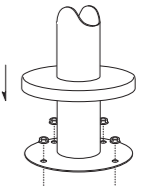

ステップ / スチール

リング (合成樹脂巻)

FR-I
FR-51
FR-52
FR-53

本カタログ掲載のイス脚用ラッパ型ベースは合成樹脂巻を使用。不快なガタつきや騒音を軽減し、床面にもキズをつけません。

チェアレッグ受座

スタンディイス、イスの受座が選べます。

フック

オプションとしてボールにフックを取り付けることができます。フックはボールと同色になります。

フック取付
商品価格に+¥3,000

床固定式スタンדרレッグ

※10φ穴
※床固定用のアンカーボルトは付属されていません。

●高さは寸法を指定してください。
●記載価格は全物高さ700mmまでです。

FR-400 ① MCR FR-400 ② MBK FR-400 ③ MCR

FR-400

ボール	ベース	カバー	粉体塗装 (M)	クロームメッキ (MCR)
①42.7φ	135φ (74P)	140φ×120	¥12,500	¥17,400
②60.5φ	180φ (100P)	200φ×125	¥17,000	¥24,200
③76.3φ		200φ×125	¥18,500	¥25,900