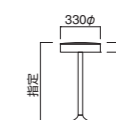

※上部のみの価格です。

座面 / コンパネ
※受座 / 180角

PS-13

PS-13+FR-I ① MBK
¥22,600 (セット価格)
張地 / レザー・プレザント PL-70 ㊦

PS-13

PS-13	
張地	
A	¥10,800
B	¥11,800
C	¥12,800
D	¥13,800
E	¥14,800
F	¥15,800

※上部のみの価格です。

※受座 / 160角

LEG ORDER SELECTION

[レッグオーダーセレクション]

P.158～161の中で、下記レッグがお選びいただけます。

スタンדרレッグ

FR-I ① MSL

FR-I ① MBK

FR-I ① MCR

STEEL color order