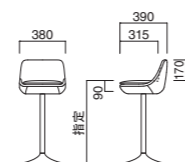

M-2

M-2+FR-I ① MSL
¥32,600 (セット価格)
張地 / レザー・プレザント PL-52 ㊦

M-2	
張地	
A	¥20,800
B	¥22,300
C	¥23,800
D	¥25,300
E	¥26,800
F	¥28,300

※上部のみの価格です。

上部 / 硬質モールド
※受座 / 160角 (130P)

B-10

B-10+FR-I ② MBK
¥34,300 (セット価格)
張地 / レザー・プレザント PL-15 ㊦

B-10

B-10	
張地	
A	¥21,800
B	¥23,500
C	¥25,200
D	¥26,900
E	¥28,600
F	¥30,300

※上部のみの価格です。

座面 / ウェーピング
※受座 / 180角

B-21

B-21+FR-I ② MBK
¥56,300 (セット価格)
張地 / 布・カラーキャンパス UP562 ㊦
ゴールドパイピング入り

B-21	
張地	
A	¥37,800
B	¥40,800
C	¥43,800
D	¥46,800
E	¥49,800
F	¥52,800