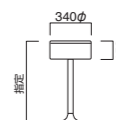

B-28

B-28+FR-I ② MBK
¥60,000 (セット価格)
張地 / 布・モッズエスポア ME-05 ㊦

B-28	
張地	
A	¥38,800
B	¥41,700
C	¥44,600
D	¥47,500
E	¥50,400
F	¥53,300

※上部のみの価格です。

座面 / コンパネ
※受座 / 180角

PS-3

PS-3+FR-I ① MBK
¥27,200 (セット価格)
張地 / レザー・プレザント PL-16 ㊦

PS-3

PS-3	
張地	
A	¥15,400
B	¥16,600
C	¥17,800
D	¥19,000
E	¥20,200
F	¥21,400

※上部のみの価格です。

※受座 / 160角

B-25

B-25+FR-I ② MBK
¥54,100 (セット価格)
張地 / 布・カラーキャンパス UP577 ㊦

B-25	
張地	
A	¥35,800
B	¥38,700
C	¥41,600
D	¥44,500
E	¥47,400
F	¥50,300