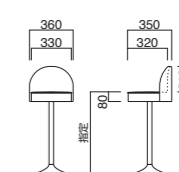

B-10

B-10	
張地	
A	¥21,800
B	¥23,500
C	¥25,200
D	¥26,900
E	¥28,600
F	¥30,300

※上部のみの価格です。

座面 / ウェーピング
※受座 / 180角

B-21

B-21+FR-I ② MBK
¥56,300 (セット価格)
張地 / 布・カラーキャンパス UP562 ㊦
ゴールドパイピング入り

B-21	
張地	
A	¥37,800
B	¥40,800
C	¥43,800
D	¥46,800
E	¥49,800
F	¥52,800

※上部のみの価格です。

座面 / コンパネ
※受座 / 180角

B-29

B-29+FR-I ① MBK
¥36,800 (セット価格)
張地 / レザー・プレザント PL-28 ㊦

B-29

B-29	
張地	
A	¥25,000
B	¥26,500
C	¥28,000
D	¥29,500
E	¥31,000
F	¥32,500

※上部のみの価格です。

座面 / コンパネ
※受座 / 160角

B-28

B-28+FR-I ② MBK
¥60,000 (セット価格)
張地 / 布・モッズエスポア ME-05 ㊦

B-28	
張地	
A	¥38,800
B	¥41,700
C	¥44,600
D	¥47,500
E	¥50,400
F	¥53,300

※上部のみの価格です。

座面 / コンパネ
※受座 / 180角

PS-3

PS-3+FR-I ① MBK
¥27,200 (セット価格)
張地 / レザー・プレザント PL-16 ㊦