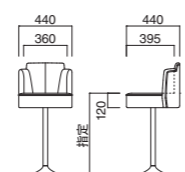

B-10

B-10	
張地	
A	¥21,800
B	¥23,500
C	¥25,200
D	¥26,900
E	¥28,600
F	¥30,300

※上部のみの価格です。

座面 / ウェーピング
※受座 / 180角

B-21

B-21+FR-I ② MBK
¥56,300 (セット価格)
張地 / 布・カラーキャンパス UP562 ㊦
ゴールドパイピング入り

B-21	
張地	
A	¥37,800
B	¥40,800
C	¥43,800
D	¥46,800
E	¥49,800
F	¥52,800

※上部のみの価格です。

座面 / コンパネ
※受座 / 180角

B-29

B-29+FR-I ① MBK
¥36,800 (セット価格)
張地 / レザー・プレザント PL-28 ㊦

B-29

B-29	
張地	
A	¥25,000
B	¥26,500
C	¥28,000
D	¥29,500
E	¥31,000
F	¥32,500

※上部のみの価格です。

座面 / コンパネ
※受座 / 160角

B-28

B-28+FR-I ② MBK
¥60,000 (セット価格)
張地 / 布・モッズエスポア ME-05 ㊦

B-28	
張地	
A	¥38,800
B	¥41,700
C	¥44,600
D	¥47,500
E	¥50,400
F	¥53,300

※上部のみの価格です。

座面 / コンパネ
※受座 / 180角

PS-3

PS-3+FR-I ① MBK
¥27,200 (セット価格)
張地 / レザー・プレザント PL-16 ㊦