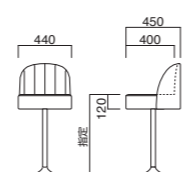

B-25	
張地	
A	¥35,800
B	¥38,700
C	¥41,600
D	¥44,500
E	¥47,400
F	¥50,300

※上部のみの価格です。