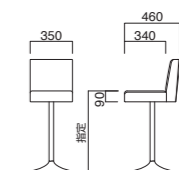

M-2

M-2+FR-I ① MSL
¥32,600 (セット価格)
張地 / レザー・プレザント PL-52 ㊦

M-2	
張地	
A	¥20,800
B	¥22,300
C	¥23,800
D	¥25,300
E	¥26,800
F	¥28,300

※上部のみの価格です。

上部 / 硬質モールド
※受座 / 160角 (130P)

B-10

B-10+FR-I ② MBK
¥34,300 (セット価格)
張地 / レザー・プレザント PL-15 ㊦

B-10

B-10	
張地	
A	¥21,800
B	¥23,500
C	¥25,200
D	¥26,900
E	¥28,600
F	¥30,300

※上部のみの価格です。

座面 / ウェーピング
※受座 / 180角

B-21

B-21+FR-I ② MBK
¥56,300 (セット価格)
張地 / 布・カラーキャンパス UP562 ㊦
ゴールドパイピング入り

B-21	
張地	
A	¥37,800
B	¥40,800
C	¥43,800
D	¥46,800
E	¥49,800
F	¥52,800