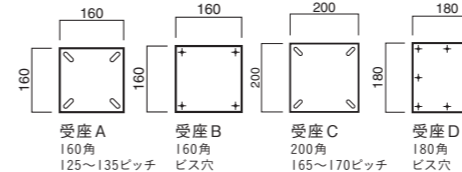

ステップ / スチール

リング (合成樹脂巻)

FR-I
FR-51
FR-52
FR-53

本カタログ掲載のイス脚用ラッパ型ベースは合成樹脂巻を使用。不快なガタつきや騒音を軽減し、床面にもキズをつけません。

チェアレッグ受座

スタンディイス、イスの受座が選べます。

フック

オプションとしてボールにフックを取り付けることができます。フックはボールと同色になります。