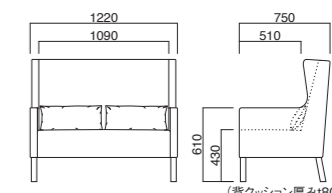

Clemente

ソファの定番、ウイングバックスタイル。サポートクッションをつけてリラックス感をUP!

イメージ▶P.176

クレメンテ2P K
張地 / 布・ガルボ DBR ㊦

クレメンテ1P K
張地 / 布・ガルボ DBR ㊦

クレメンテ2P

張地

A	¥223,000
B	¥237,100
C	¥251,200
D	¥265,300
E	¥279,400
F	¥293,500