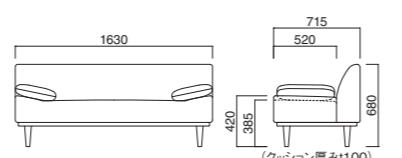

脚部はナチュラル・ブラウン2色から選べます。ご指定ください。

N K

バッジオ1P

張地

A	¥126,500
B	¥133,100
C	¥139,700
D	¥146,300
E	¥152,900
F	¥159,500

座面 / Sバネ
脚部 / プナ(N)
モアビ(K)

脚部はナチュラル・ブラウン2色から選べます。ご指定ください。

N K

アルテッド

Altitude

座高を低めにしたアンダーソファ。飾り木縁と丸棒脚の天然木仕様でグレードアップ!

アルテッド3P N
張地 / 布・エコミクス T-9238 ㊦

アルテッド2P N
張地 / 布・エコミクス T-9238 ㊦

アルテッド3P

張地

A	¥276,500
B	¥286,900
C	¥297,300
D	¥307,700
E	¥318,100
F	¥328,500

選択可能カラー
N

クッション / ウレタン
座面 / Sバネ
脚部 / プナ

アルテッド2P

張地

A	¥253,300
B	¥263,300
C	¥273,300
D	¥283,300
E	¥293,300
F	¥303,300

選択可能カラー
N

クッション / ウレタン
座面 / Sバネ
脚部 / プナ

クレメンテ