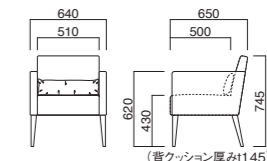

チェーナ1P

張地

A	¥94,300
B	¥100,000
C	¥105,700
D	¥111,400
E	¥117,100
F	¥122,800

選択可能カラー
N D

背クッション / パンヤ
座面 / ウェーピング
脚部 / プナ