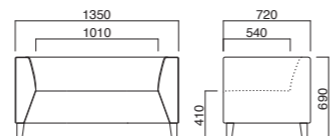

A	¥241,800
B	¥252,300
C	¥262,800
D	¥273,300
E	¥283,800
F	¥294,300

座面 / Sバネ
脚部 / プナ(N)
モアビ(K)

脚部はナチュラル・ブラウン2色から選べます。ご指定ください。

N K

バッジオ2P

張地

A	¥181,000
B	¥189,500
C	¥198,000
D	¥206,500
E	¥215,000
F	¥223,500

座面 / Sバネ
脚部 / プナ(N)
モアビ(K)

脚部はナチュラル・ブラウン2色から選べます。ご指定ください。

N K

バッジオ1P

張地

A	¥126,500
B	¥133,100
C	¥139,700
D	¥146,300
E	¥152,900
F	¥159,500

座面 / Sバネ
脚部 / プナ(N)
モアビ(K)

脚部はナチュラル・ブラウン2色から選べます。ご指定ください。

N K