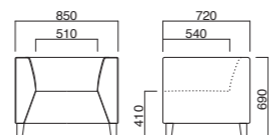

A	¥241,800
B	¥252,300
C	¥262,800
D	¥273,300
E	¥283,800
F	¥294,300

座面 / Sバネ
脚部 / プナ(N)
モアビ(K)

脚部はナチュラル・ブラウン2色から選べます。ご指定ください。

N K

バッジオ2P

張地

A	¥181,000
B	¥189,500
C	¥198,000
D	¥206,500
E	¥215,000
F	¥223,500

座面 / Sバネ
脚部 / プナ(N)
モアビ(K)

脚部はナチュラル・ブラウン2色から選べます。ご指定ください。

N K

バッジオ1P

張地

A	¥126,500
B	¥133,100
C	¥139,700
D	¥146,300
E	¥152,900
F	¥159,500

座面 / Sバネ
脚部 / プナ(N)
モアビ(K)

脚部はナチュラル・ブラウン2色から選べます。ご指定ください。

N K

アルテッド

Altitude

座高を低めにしたアンダーソファ。飾り木縁と丸棒脚の天然木仕様でグレードアップ!

アルテッド3P N
張地 / 布・エコミクス T-9238 ㊦

アルテッド2P N
張地 / 布・エコミクス T-9238 ㊦

アルテッド3P

張地

A	¥276,500
B	¥286,900
C	¥297,300
D	¥307,700
E	¥318,100
F	¥328,500