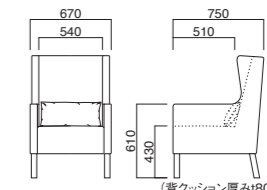

クレメンテ1P

張地

A	¥162,000
B	¥172,900
C	¥183,800
D	¥194,700
E	¥205,600
F	¥216,500

選択可能カラー
K

背クッション / パンヤ
座面 / ウェーピング
脚部 / プナ