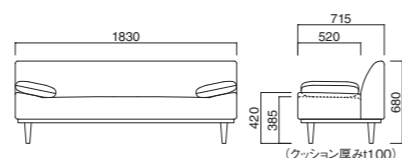

脚部はナチュラル・ブラウン2色から選べます。ご指定ください。

N K

バッジオ1P

張地

A	¥126,500
B	¥133,100
C	¥139,700
D	¥146,300
E	¥152,900
F	¥159,500

座面 / Sバネ
脚部 / プナ(N)
モアビ(K)

脚部はナチュラル・ブラウン2色から選べます。ご指定ください。

N K

アルテッド

Altitude

座高を低めにしたアンダーソファ。飾り木縁と丸棒脚の天然木仕様でグレードアップ!

アルテッド3P N
張地 / 布・エコミクス T-9238 ㊦

アルテッド2P N
張地 / 布・エコミクス T-9238 ㊦

アルテッド3P

張地

A	¥276,500
B	¥286,900
C	¥297,300
D	¥307,700
E	¥318,100
F	¥328,500

選択可能カラー
N

クッション / ウレタン
座面 / Sバネ
脚部 / プナ

アルテッド2P

張地

A	¥253,300
B	¥263,300
C	¥273,300
D	¥283,300
E	¥293,300
F	¥303,300

選択可能カラー
N

クッション / ウレタン
座面 / Sバネ
脚部 / プナ

クレメンテ