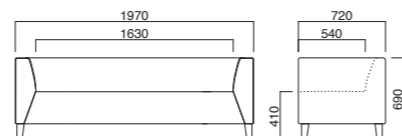

バッジオ

Baggio

肘内側にテーバーをつけ、くつろぎ感を持たせた木質脚のカジュアルなスクエアモデルです。

バッジオ3P K
張地 / 布・トレント TR-02 ㊦

バッジオ2P K
張地 / 布・トレント TR-02 ㊦

バッジオ1P K
張地 / 布・トレント TR-02 ㊦

バッジオ3P

張地

A	¥241,800
B	¥252,300
C	¥262,800
D	¥273,300
E	¥283,800
F	¥294,300

座面 / Sバネ
脚部 / プナ(N)
モアビ(K)

脚部はナチュラル・ブラウン2色から選べます。ご指定ください。

N K

バッジオ2P

張地

A	¥181,000
B	¥189,500
C	¥198,000
D	¥206,500
E	¥215,000
F	¥223,500

座面 / Sバネ
脚部 / プナ(N)
モアビ(K)