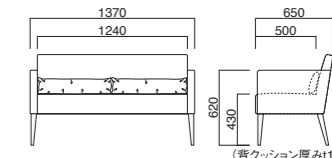

Cena

サポートクッション付き、コンパクトサイズの軽ソファ。

イメージ▶P.175

チェーナ2P N
¥197,000 (ツートン張)
張地 本体 / 布・セラーム GRG ㊦
背クッション / 布・セラーム 1 ㊦

チェーナ1P N
¥122,800 (ツートン張)
張地 本体 / 布・セラーム GRG ㊦
背クッション / 布・セラーム 1 ㊦

チェーナ2P

張地

A	¥152,000
B	¥161,000
C	¥170,000
D	¥179,000
E	¥188,000
F	¥197,000