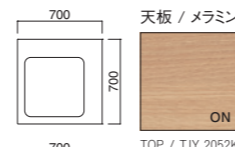

選択可能カラー
N D

座面 / ウェービング
脚部 / プナ

テンポテーブル D・WN
張地 / 布・トレント TR-06 ㊦

テンポテーブル

張地
A ¥96,000
B ¥100,000
C ¥104,000
D ¥108,000
E ¥112,000
F ¥116,000

選択可能カラー
N D

天板 / メラミン
脚部 / プナ

ガトー