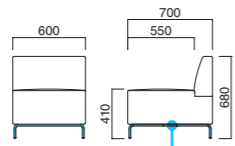

タイムイス

張地
A ¥69,000
B ¥74,500
C ¥80,000
D ¥85,500
E ¥91,000
F ¥96,500

粉体塗装
※クロームメッキ
▶+¥13,500
※特殊塗装
▶+¥10,500