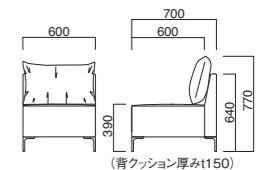

選択可能カラー
N D

座面 / ウェービング
脚部 / プナ

テンポテーブル D・WN
張地 / 布・トレント TR-06 ㊦

テンポテーブル

張地
A ¥96,000
B ¥100,000
C ¥104,000
D ¥108,000
E ¥112,000
F ¥116,000

選択可能カラー
N D

天板 / メラミン
脚部 / プナ

ガトー

Gateau

ミドルサイズのセクショナルソファ。
厚手のフリークッションで深いやすら
ぎに包まれます。スタイリッシュな脚
部はメタルプレス仕上げです。

ガトーイス
¥145,500 (ツートン張)
張地 本体 / 布・エコミクス T-9240 ㊦
背クッション / 布・エコミクス T-9235 ㊦

ガトーイス

張地
A ¥112,500
B ¥118,000
C ¥123,500
D ¥129,000
E ¥134,500
F ¥140,000

背クッション / バンヤ
座面 / ウェービング
脚部 / クロームメッキ
(背クッション厚み1150)

ガトーコーナー
¥206,800 (ツートン張)
張地 本体 / 布・エコミクス T-9240 ㊦
背クッション / 布・エコミクス T-9235 ㊦

ガトーコーナー

張地
A ¥157,800
B ¥164,800
C ¥171,800
D ¥178,800
E ¥185,800
F ¥192,800