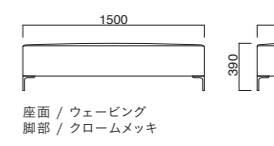

ガトーベンチ

張地
A ¥141,300
B ¥146,000
C ¥150,700
D ¥155,400
E ¥160,100
F ¥164,800