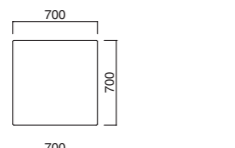

タイム

Time

コミュニケーションの場に最適なシステムソファ。
張地とスチール脚とのカラーの組合せで様々なシーン
に提案できます。

タイムイス

張地
A ¥69,000
B ¥74,500
C ¥80,000
D ¥85,500
E ¥91,000
F ¥96,500

粉体塗装
※クロームメッキ
▶+¥13,500
※特殊塗装
▶+¥10,500

座面 / ウェービング
脚部 / スチール

タイムコーナー

張地
A ¥98,300
B ¥105,300
C ¥112,300
D ¥119,300
E ¥126,300
F ¥133,300

粉体塗装
※クロームメッキ
▶+¥14,500
※特殊塗装
▶+¥12,000

座面 / ウェービング
脚部 / スチール

タイムツール

張地
A ¥55,300
B ¥59,300
C ¥63,300
D ¥67,300
E ¥71,300
F ¥75,300

粉体塗装
※クロームメッキ
▶+¥14,500
※特殊塗装
▶+¥12,000

座面 / ウェービング
脚部 / スチール

タイムテーブル

張地
A ¥98,500
B ¥102,500
C ¥106,500
D ¥110,500
E ¥114,500
F ¥118,500

粉体塗装
※クロームメッキ
▶+¥14,500
※特殊塗装
▶+¥12,000

天板 / メラミン
脚部 / スチール

テンポ

Tempo

木製脚が落ち着いた雰囲気演出します。
クリニック、オフィスなど人が集まる空間に
提案できます。

テンポイス

張地
A ¥66,800
B ¥72,300
C ¥77,800
D ¥83,300
E ¥88,800
F ¥94,300

選択可能カラー
N D

座面 / ウェービング
脚部 / プナ

テンポコーナー

張地
A ¥95,800
B ¥102,800
C ¥109,800
D ¥116,800
E ¥123,800
F ¥130,800

選択可能カラー
N D

座面 / ウェービング
脚部 / プナ

テンポツール

張地
A ¥52,500
B ¥56,500
C ¥60,500
D ¥64,500
E ¥68,500
F ¥72,500

選択可能カラー
N D

座面 / ウェービング
脚部 / プナ

テンポテーブル

張地
A ¥96,000
B ¥100,000
C ¥104,000
D ¥108,000
E ¥112,000
F ¥116,000

選択可能カラー
N D

天板 / メラミン
脚部 / プナ

ガトー

Gateau

ミドルサイズのセクショナルソファ。
厚手のフリークッションで深いやすら
ぎに包まれます。スタイリッシュな脚
部はメタルプレス仕上げです。

ガトーイス

張地
A ¥112,500
B ¥118,000
C ¥123,500
D ¥129,000
E ¥134,500
F ¥140,000

背クッション / バンヤ
座面 / ウェービング
脚部 / クロームメッキ
(背クッション厚み1150)

ガトーコーナー

張地
A ¥157,800
B ¥164,800
C ¥171,800
D ¥178,800
E ¥185,800
F ¥192,800

背クッション / バンヤ
座面 / ウェービング
脚部 / クロームメッキ
(クッション厚み1150)

ガトースツール

張地
A ¥92,000
B ¥97,500
C ¥103,000
D ¥108,500
E ¥114,000
F ¥119,500

座面 / ウェービング
脚部 / クロームメッキ

ガトーベンチ

張地
A ¥141,300
B ¥146,000
C ¥150,700
D ¥155,400
E ¥160,100
F ¥164,800

座面 / ウェービング
脚部 / クロームメッキ