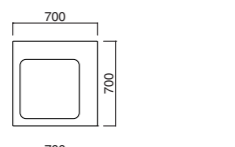

タイムテーブル MWH・ON
張地 / 布・ウィーブ #10 ㊦

タイムテーブル

張地
A ¥98,500
B ¥102,500
C ¥106,500
D ¥110,500
E ¥114,500
F ¥118,500

粉体塗装
※クロームメッキ
▶+¥14,500
※特殊塗装
▶+¥12,000

天板 / メラミン
脚部 / スチール

テンポ

Tempo

木製脚が落ち着いた雰囲気演出します。
クリニック、オフィスなど人が集まる空間に
提案できます。