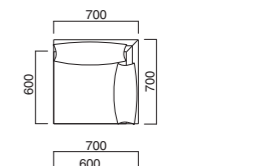

ガトーコーナー

張地
A ¥157,800
B ¥164,800
C ¥171,800
D ¥178,800
E ¥185,800
F ¥192,800

背クッション / バンヤ
座面 / ウェービング
脚部 / クロームメッキ
(クッション厚み1150)