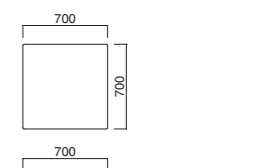

ガトースツール

張地
A ¥92,000
B ¥97,500
C ¥103,000
D ¥108,500
E ¥114,000
F ¥119,500

座面 / ウェービング
脚部 / クロームメッキ