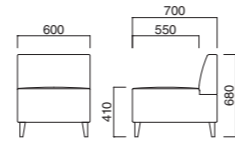

テンポイス

張地
A ¥66,800
B ¥72,300
C ¥77,800
D ¥83,300
E ¥88,800
F ¥94,300

選択可能カラー
N D

座面 / ウェービング
脚部 / プナ