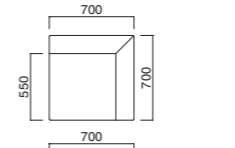

テンポコーナー

張地
A ¥95,800
B ¥102,800
C ¥109,800
D ¥116,800
E ¥123,800
F ¥130,800

選択可能カラー
N D

座面 / ウェービング
脚部 / プナ