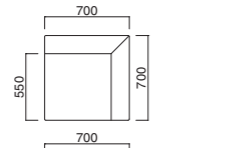

タイム

Time

コミュニケーションの場に最適なシステムソファ。
張地とスチール脚とのカラーの組合せで様々なシーン
に提案できます。

タイムイス

張地
A ¥69,000
B ¥74,500
C ¥80,000
D ¥85,500
E ¥91,000
F ¥96,500

粉体塗装
※クロームメッキ
▶+¥13,500
※特殊塗装
▶+¥10,500

座面 / ウェービング
脚部 / スチール

タイムコーナー

張地
A ¥98,300
B ¥105,300
C ¥112,300
D ¥119,300
E ¥126,300
F ¥133,300

粉体塗装
※クロームメッキ
▶+¥14,500
※特殊塗装
▶+¥12,000

座面 / ウェービング
脚部 / スチール

タイムツール

張地
A ¥55,300
B ¥59,300
C ¥63,300
D ¥67,300
E ¥71,300
F ¥75,300

粉体塗装
※クロームメッキ
▶+¥14,500
※特殊塗装
▶+¥12,000

座面 / ウェービング
脚部 / スチール

タイムテーブル

張地
A ¥98,500
B ¥102,500
C ¥106,500
D ¥110,500
E ¥114,500
F ¥118,500

粉体塗装
※クロームメッキ
▶+¥14,500
※特殊塗装
▶+¥12,000

天板 / メラミン
脚部 / スチール

テンポ

Tempo

木製脚が落ち着いた雰囲気演出します。
クリニック、オフィスなど人が集まる空間に
提案できます。

テンポイス

張地
A ¥66,800
B ¥72,300
C ¥77,800
D ¥83,300
E ¥88,800
F ¥94,300

選択可能カラー
N D

座面 / ウェービング
脚部 / プナ

テンポコーナー

張地
A ¥95,800
B ¥102,800
C ¥109,800
D ¥116,800
E ¥123,800
F ¥130,800

選択可能カラー
N D

座面 / ウェービング
脚部 / プナ

テンポツール

張地
A ¥52,500
B ¥56,500
C ¥60,500
D ¥64,500
E ¥68,500
F ¥72,500

選択可能カラー
N D

座面 / ウェービング
脚部 / プナ

テンポテーブル

張地
A ¥96,000
B ¥100,000
C ¥104,000
D ¥108,000
E ¥112,000
F ¥116,000

選択可能カラー
N D

天板 / メラミン
脚部 / プナ

ガトー

Gateau

ミドルサイズのセクショナルソファ。
厚手のフリークッションで深いやすら
ぎに包まれます。スタイリッシュな脚
部はメタルプレス仕上げです。

ガトーイス

張地
A ¥112,500
B ¥118,000
C ¥123,500
D ¥129,000
E ¥134,500
F ¥140,000

背クッション / バンヤ
座面 / ウェービング
脚部 / クロームメッキ
(背クッション厚み1150)

ガトーコーナー

張地
A ¥157,800
B ¥164,800
C ¥171,800
D ¥178,800
E ¥185,800
F ¥192,800

背クッション / バンヤ
座面 / ウェービング
脚部 / クロームメッキ
(クッション厚み1150)

ガトースツール

張地
A ¥92,000
B ¥97,500
C ¥103,000
D ¥108,500
E ¥114,000
F ¥119,500

座面 / ウェービング
脚部 / クロームメッキ

ガトーベンチ

張地
A ¥141,300
B ¥146,000
C ¥150,700
D ¥155,400
E ¥160,100
F ¥164,800

座面 / ウェービング
脚部 / クロームメッキ