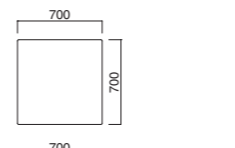

テンポツール

張地
A ¥52,500
B ¥56,500
C ¥60,500
D ¥64,500
E ¥68,500
F ¥72,500

選択可能カラー
N D

座面 / ウェービング
脚部 / プナ