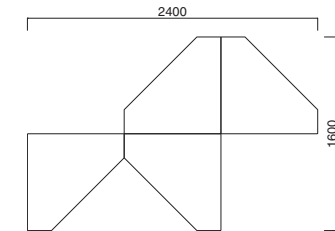

1 アラベスク MBK 張地 / 布・ウィーブ #11 ㊦
2 アラベスク MBK 張地 / 布・ウィーブ #14 ㊦

アラベスク Arabesque

組合せ次第で様々なレイアウトが可能でデザインツールです。張地とカラーオーダー対応の脚との組合せで、空間にアクセントを加えることができます。

アラベスク MBK
張地 / 布・ウィーブ #11 ㊦

アラベスク MBK
張地 / 布・ウィーブ #14 ㊦

アラベスク