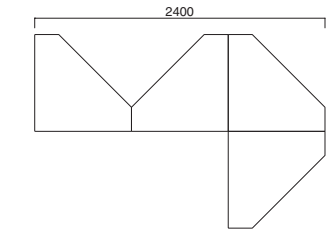

1 アラベスク MBK 張地 / 布・ウィーブ #11 ㊦
2 アラベスク MBK 張地 / 布・ウィーブ #14 ㊦

アラベスク Arabesque

組合せ次第で様々なレイアウトが可能でデザインツールです。張地とカラーオーダー対応の脚との組合せで、空間にアクセントを加えることができます。

アラベスク MBK
張地 / 布・ウィーブ #11 ㊦

アラベスク MBK
張地 / 布・ウィーブ #14 ㊦

アラベスク