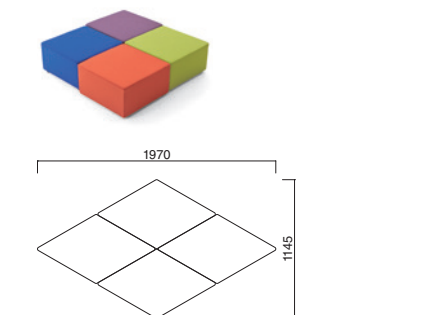

ソリッド

張地	
A	¥54,900
B	¥57,900
C	¥60,900
D	¥63,900
E	¥66,900
F	¥69,900

座面 / コンパネ

ソリッド
1 張地 / 布・N.C. NC-031 ㊦
2 張地 / 布・N.C. NC-032 ㊦
3 張地 / 布・N.C. NC-033 ㊦
4 張地 / 布・N.C. NC-159 ㊦
5 張地 / 布・N.C. NC-018 ㊦
6 張地 / 布・N.C. NC-111 ㊦