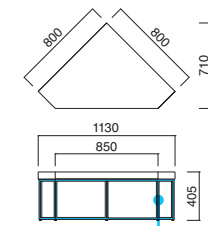

1 アラベスク MBK 張地 / 布・ウィーブ #11 ㊦
2 アラベスク MBK 張地 / 布・ウィーブ #14 ㊦

アラベスク Arabesque

組合せ次第で様々なレイアウトが可能でデザインツールです。張地とカラーオーダー対応の脚との組合せで、空間にアクセントを加えることができます。

アラベスク MBK
張地 / 布・ウィーブ #11 ㊦

アラベスク MBK
張地 / 布・ウィーブ #14 ㊦

アラベスク

張地	
A	¥64,500
B	¥66,800
C	¥69,100
D	¥71,400
E	¥73,700
F	¥76,000

粉体塗装

※クロームメッキ
▶ +¥43,200
※特殊塗装
▶ +¥28,900

座面 / コンパネ
脚部 / スチール

ソリッド Solid

空間を彩るオブジェとして、単体または組合せて自由なレイアウトが楽しめます。オープンスペースや公共空間におすすめです。

ソリッド
張地 / 布・N.C. NC-032 ㊦

ソリッド

張地	
A	¥54,900
B	¥57,900
C	¥60,900
D	¥63,900
E	¥66,900
F	¥69,900

座面 / コンパネ

ソリッド
1 張地 / 布・N.C. NC-031 ㊦
2 張地 / 布・N.C. NC-032 ㊦
3 張地 / 布・N.C. NC-033 ㊦
4 張地 / 布・N.C. NC-159 ㊦
5 張地 / 布・N.C. NC-018 ㊦
6 張地 / 布・N.C. NC-111 ㊦