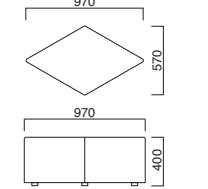

張地	
A	¥64,500
B	¥66,800
C	¥69,100
D	¥71,400
E	¥73,700
F	¥76,000

粉体塗装

※クロームメッキ
▶ +¥43,200
※特殊塗装
▶ +¥28,900

座面 / コンパネ
脚部 / スチール

ソリッド Solid

空間を彩るオブジェとして、単体または組合せて自由なレイアウトが楽しめます。オープンスペースや公共空間におすすめです。

ソリッド
張地 / 布・N.C. NC-032 ㊦

ソリッド

張地	
A	¥54,900
B	¥57,900
C	¥60,900
D	¥63,900
E	¥66,900
F	¥69,900

座面 / コンパネ

ソリッド
1 張地 / 布・N.C. NC-031 ㊦
2 張地 / 布・N.C. NC-032 ㊦
3 張地 / 布・N.C. NC-033 ㊦
4 張地 / 布・N.C. NC-159 ㊦
5 張地 / 布・N.C. NC-018 ㊦
6 張地 / 布・N.C. NC-111 ㊦