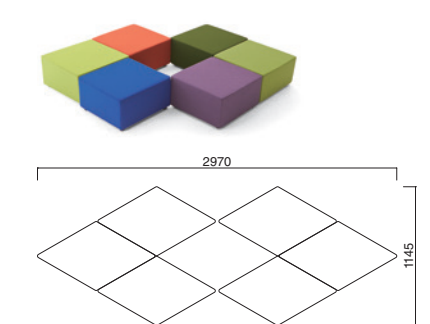

1 アラベスク MBK 張地 / 布・ウィーブ #11 ㊦
2 アラベスク MBK 張地 / 布・ウィーブ #14 ㊦

アラベスク Arabesque

組合せ次第で様々なレイアウトが可能でデザインツールです。張地とカラーオーダー対応の脚との組合せで、空間にアクセントを加えることができます。

アラベスク MBK
張地 / 布・ウィーブ #11 ㊦

アラベスク MBK
張地 / 布・ウィーブ #14 ㊦

アラベスク

張地	
A	¥64,500
B	¥66,800
C	¥69,100
D	¥71,400
E	¥73,700
F	¥76,000

粉体塗装

※クロームメッキ
▶ +¥43,200
※特殊塗装
▶ +¥28,900

座面 / コンパネ
脚部 / スチール

ソリッド Solid

空間を彩るオブジェとして、単体または組合せて自由なレイアウトが楽しめます。オープンスペースや公共空間におすすめです。

ソリッド
張地 / 布・N.C. NC-032 ㊦

ソリッド

張地	
A	¥54,900
B	¥57,900
C	¥60,900
D	¥63,900
E	¥66,900
F	¥69,900

座面 / コンパネ

ソリッド
1 張地 / 布・N.C. NC-031 ㊦
2 張地 / 布・N.C. NC-032 ㊦
3 張地 / 布・N.C. NC-033 ㊦
4 張地 / 布・N.C. NC-159 ㊦
5 張地 / 布・N.C. NC-018 ㊦
6 張地 / 布・N.C. NC-111 ㊦