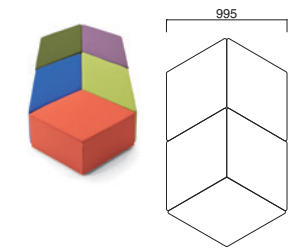

1 アラベスク MBK 張地 / 布・ウィーブ #11 ㊦
2 アラベスク MBK 張地 / 布・ウィーブ #14 ㊦

アラベスク Arabesque

組合せ次第で様々なレイアウトが可能でデザインツールです。張地とカラーオーダー対応の脚との組合せで、空間にアクセントを加えることができます。

アラベスク MBK
張地 / 布・ウィーブ #11 ㊦

アラベスク MBK
張地 / 布・ウィーブ #14 ㊦

アラベスク

張地	
A	¥64,500
B	¥66,800
C	¥69,100
D	¥71,400
E	¥73,700
F	¥76,000

粉体塗装

※クロームメッキ
▶ +¥43,200
※特殊塗装
▶ +¥28,900

座面 / コンパネ
脚部 / スチール

ソリッド Solid

空間を彩るオブジェとして、単体または組合せて自由なレイアウトが楽しめます。オープンスペースや公共空間におすすめです。

ソリッド
張地 / 布・N.C. NC-032 ㊦

ソリッド

張地	
A	¥54,900
B	¥57,900
C	¥60,900
D	¥63,900
E	¥66,900
F	¥69,900

座面 / コンパネ

ソリッド
1 張地 / 布・N.C. NC-031 ㊦
2 張地 / 布・N.C. NC-032 ㊦
3 張地 / 布・N.C. NC-033 ㊦
4 張地 / 布・N.C. NC-159 ㊦
5 張地 / 布・N.C. NC-018 ㊦
6 張地 / 布・N.C. NC-111 ㊦