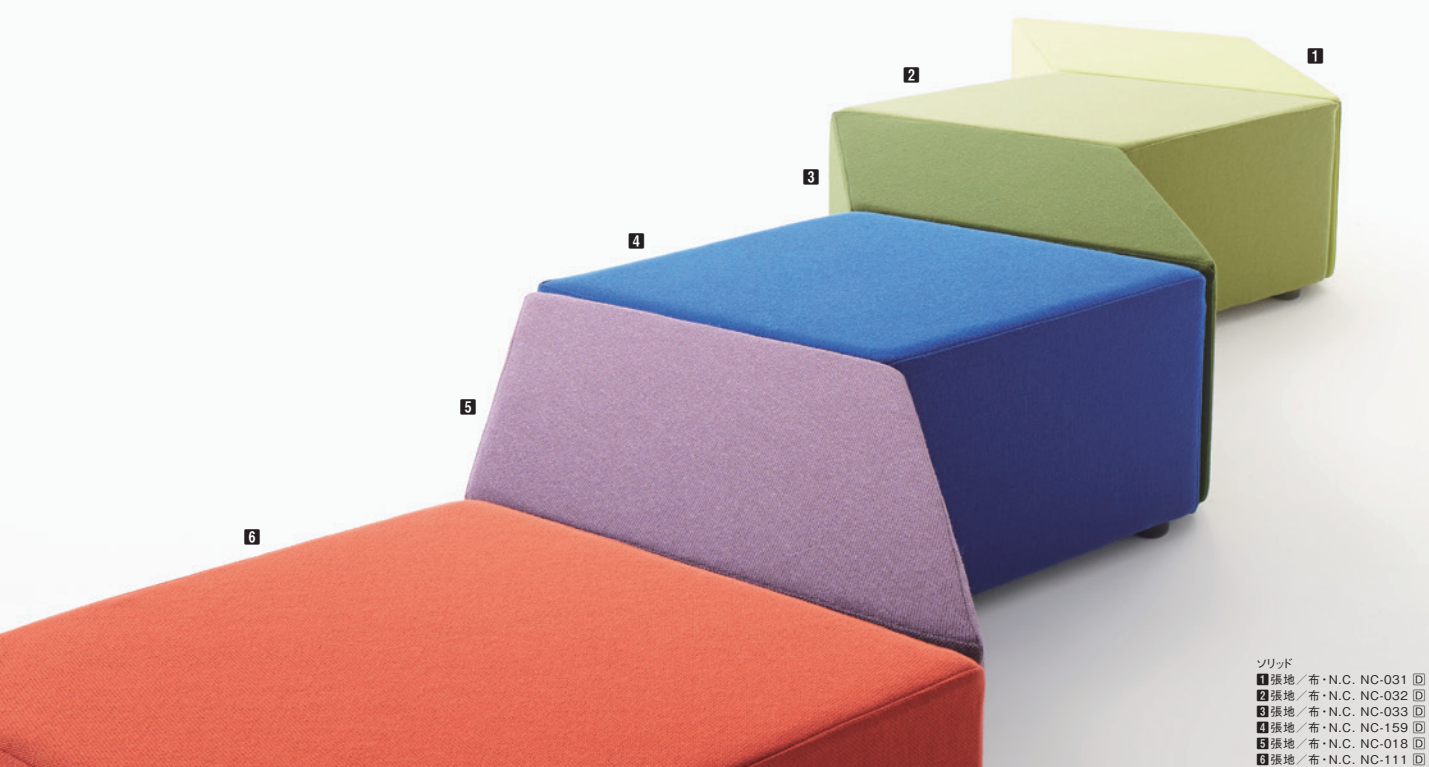

張地	
A	¥64,500
B	¥66,800
C	¥69,100
D	¥71,400
E	¥73,700
F	¥76,000

粉体塗装

※クロームメッキ
▶ +¥43,200
※特殊塗装
▶ +¥28,900

座面 / コンパネ
脚部 / スチール

ソリッド Solid

空間を彩るオブジェとして、単体または組合せて自由なレイアウトが楽しめます。オープンスペースや公共空間におすすめです。

ソリッド
張地 / 布・N.C. NC-032 ㊦

ソリッド

張地	
A	¥54,900
B	¥57,900
C	¥60,900
D	¥63,900
E	¥66,900
F	¥69,900

座面 / コンパネ

ソリッド
1 張地 / 布・N.C. NC-031 ㊦
2 張地 / 布・N.C. NC-032 ㊦
3 張地 / 布・N.C. NC-033 ㊦
4 張地 / 布・N.C. NC-159 ㊦
5 張地 / 布・N.C. NC-018 ㊦
6 張地 / 布・N.C. NC-111 ㊦