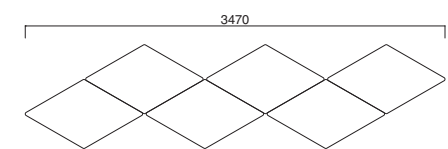

1 アラベスク MBK 張地 / 布・ウィーブ #11 ㊦
2 アラベスク MBK 張地 / 布・ウィーブ #14 ㊦

アラベスク Arabesque

組合せ次第で様々なレイアウトが可能でデザインツールです。張地とカラーオーダー対応の脚との組合せで、空間にアクセントを加えることができます。

アラベスク MBK
張地 / 布・ウィーブ #11 ㊦

アラベスク MBK
張地 / 布・ウィーブ #14 ㊦

アラベスク

張地	
A	¥64,500
B	¥66,800
C	¥69,100
D	¥71,400
E	¥73,700
F	¥76,000

粉体塗装

※クロームメッキ
▶ +¥43,200
※特殊塗装
▶ +¥28,900

座面 / コンパネ
脚部 / スチール

ソリッド Solid

空間を彩るオブジェとして、単体または組合せて自由なレイアウトが楽しめます。オープンスペースや公共空間におすすめです。

ソリッド
張地 / 布・N.C. NC-032 ㊦

ソリッド

張地	
A	¥54,900
B	¥57,900
C	¥60,900
D	¥63,900
E	¥66,900
F	¥69,900

座面 / コンパネ

ソリッド
1 張地 / 布・N.C. NC-031 ㊦
2 張地 / 布・N.C. NC-032 ㊦
3 張地 / 布・N.C. NC-033 ㊦
4 張地 / 布・N.C. NC-159 ㊦
5 張地 / 布・N.C. NC-018 ㊦
6 張地 / 布・N.C. NC-111 ㊦