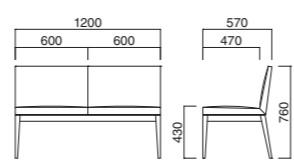

天板 / メラミンABSエッジ (t30)

TOP / K-6203KN TOP / K-6305KN TOP / K-6400KN

ブリーゼ2P

張地	A	¥161,300
	B	¥168,100
	C	¥174,900
	D	¥181,700
	E	¥188,500
	F	¥195,300

脚部 選択可能カラー
N D

上部 / 軟質モールド
脚部 / プナ

ブリーゼT2P

張地	A	¥211,000
	B	¥217,800
	C	¥224,600
	D	¥231,400
	E	¥238,200
	F	¥245,000

脚部 選択可能カラー
N D

上部 / 軟質モールド
天板 / メラミンABSエッジ
脚部 / プナ

天板 / メラミンABSエッジ (t30)

TOP / TJY 2080K TOP / JC-2016K TOP / AY-1021KG TOP / TJ-2031KQ98 TOP / TJ-301KQ98

ポメル

ポリウムと存在感のある長イスとベンチ。アルミダイカスト脚のPOPなデザインです。

ポメル3P

張地	A	¥146,800
	B	¥152,700
	C	¥158,600
	D	¥164,500
	E	¥170,400
	F	¥176,300