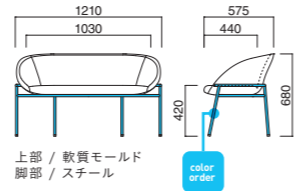

上部 / 軟質モールド
脚部 / スチール

エテルノ2P

張地	A	¥138,500
	B	¥145,300
	C	¥152,100
	D	¥158,900
	E	¥165,700
	F	¥172,500

粉体塗装
※クロームメッキ ▶+¥52,500
※特殊塗装 ▶+¥29,700