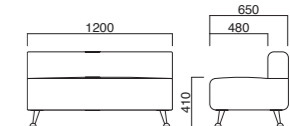

ポメルベンチ2P
張地 / レザー・オールマイティ L-8640 ㊦

座面 / Sバネ
脚部 / クロームメッキ

ポメル2P

張地	A	¥117,000
	B	¥121,900
	C	¥126,800
	D	¥131,700
	E	¥136,600
	F	¥141,500

ポメル2P
張地 / レザー・オールマイティ L-8640 ㊦

座面 / Sバネ
脚部 / クロームメッキ

ポメルベンチ3P

張地	A	¥111,800
	B	¥115,800
	C	¥119,800
	D	¥123,800
	E	¥127,800
	F	¥131,800