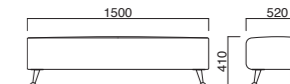

ポメルベンチ3P
張地 / レザー・オールマイティ L-8640 ㊦

座面 / Sバネ
脚部 / クロームメッキ