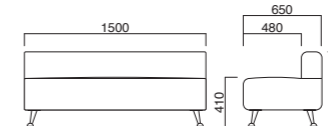

座面 / Sバネ
脚部 / クロームメッキ