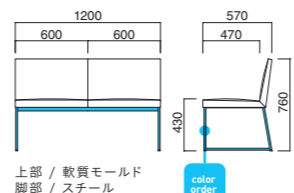

上部 / 軟質モールド
脚部 / スチール

エテルノT2P

張地	A	¥188,500
	B	¥195,300
	C	¥202,100
	D	¥208,900
	E	¥215,700
	F	¥222,500

粉体塗装
※クロームメッキ ▶+¥81,800
※特殊塗装 ▶+¥37,500