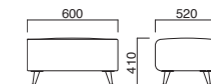

ポメルベンチ3P
張地 / レザー・オールマイティ L-8640 ㊦

座面 / Sバネ
脚部 / クロームメッキ

ポメルスツール

張地	A	¥63,700
	B	¥66,000
	C	¥68,300
	D	¥70,600
	E	¥72,900
	F	¥75,200

ポメルスツール
張地 / レザー・オールマイティ L-8640 ㊦

座面 / Sバネ
脚部 / クロームメッキ

ポメル2P・ポメル1P・ポメルスツール 張地 / レザー・オールマイティ L-8640 ㊦