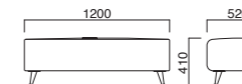

ポメルベンチ2P
張地 / レザー・オールマイティ L-8640 ㊦

座面 / Sバネ
脚部 / クロームメッキ