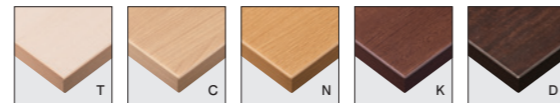

天板 / メラミンABSエッジ (t30)

TOP / K-6203KN TOP / K-6305KN TOP / K-6400KN

ブリーゼ2P

張地	A	¥161,300
	B	¥168,100
	C	¥174,900
	D	¥181,700
	E	¥188,500
	F	¥195,300

脚部 選択可能カラー
N D

上部 / 軟質モールド
脚部 / プナ

ブリーゼT2P

張地	A	¥211,000
	B	¥217,800
	C	¥224,600
	D	¥231,400
	E	¥238,200
	F	¥245,000

脚部 選択可能カラー
N D

上部 / 軟質モールド
天板 / メラミンABSエッジ
脚部 / プナ

天板 / メラミンABSエッジ (t30)

TOP / TJY 2080K TOP / JC-2016K TOP / AY-1021KG TOP / TJ-2031KQ98 TOP / TJ-301KQ98

ポメル

ポリウムと存在感のある長イスとベンチ。アルミダイカスト脚のPOPなデザインです。

ポメル3P

張地	A	¥146,800
	B	¥152,700
	C	¥158,600
	D	¥164,500
	E	¥170,400
	F	¥176,300