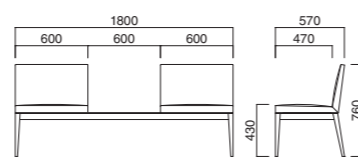

ブリーゼT2P

張地	A	¥211,000
	B	¥217,800
	C	¥224,600
	D	¥231,400
	E	¥238,200
	F	¥245,000

脚部 選択可能カラー
N D

上部 / 軟質モールド
天板 / メラミンABSエッジ
脚部 / プナ