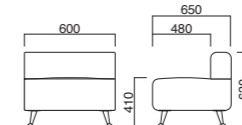

ポメル3P
張地 / レザー・オールマイティ L-8640 ㊦

座面 / Sバネ
脚部 / クロームメッキ

ポメル1P

張地	A	¥81,800
	B	¥85,400
	C	¥89,000
	D	¥92,600
	E	¥96,200
	F	¥99,800

ポメル1P
張地 / レザー・オールマイティ L-8640 ㊦

座面 / Sバネ
脚部 / クロームメッキ

ポメルベンチ2P

張地	A	¥88,500
	B	¥91,900
	C	¥95,300
	D	¥98,700
	E	¥102,100
	F	¥105,500