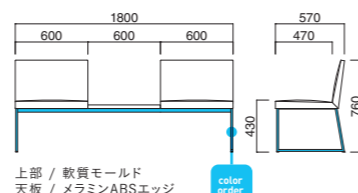

上部 / 軟質モールド
天板 / メラミンABSエッジ
脚部 / スチール