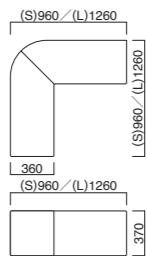

スキップ  
Skip

スキップベンチ・スキップコーナーL・スキップシューズケース・スキップフリーラック 張地/レザー・プレゼント PL-28 (A)  
フロアーマット① 張地/レザー・プレゼント PL-40 (A)  
ウォールパネルL 張地/レザー・プレゼント PL-28 (A)

スキップベンチ

張地	価格
A	¥39,400
B	¥42,600
C	¥45,800
D	¥49,000
E	¥52,200
F	¥55,400

スキップコーナーS/L  
張地/レザー・プレゼント PL-28 (A)

スキップコーナーS

張地	価格
A	¥74,400
B	¥80,100
C	¥85,800
D	¥91,500
E	¥97,200
F	¥102,900

スキップコーナーL

張地	価格
A	¥87,000
B	¥92,700
C	¥98,400
D	¥104,100
E	¥109,800
F	¥115,500

スキップシューズケース  
張地/レザー・プレゼント PL-28 (A)