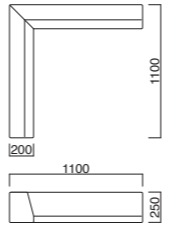

※底面スベリ止め付

共通パネル/マット(スキップ・ソーレ)

ウォールパネルL	ウォールパネルS
張地	張地
A ¥32,400	A ¥27,600
B ¥34,900	B ¥30,100
C ¥37,400	C ¥32,600
D ¥39,900	D ¥35,100
E ¥42,400	E ¥37,600
F ¥44,900	F ¥40,100