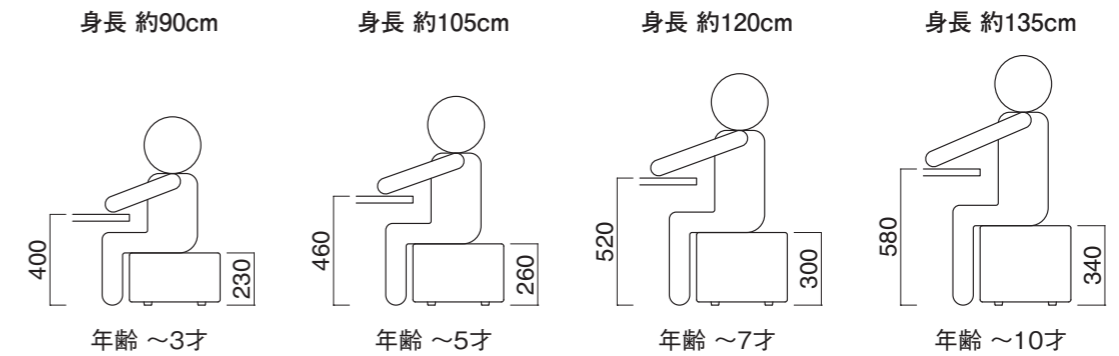

フロアーマット①②  
張地/レザー・プレゼント PL-40 (A)

フロアーマット③  
張地/レザー・プレゼント PL-40 (A)

フロアーマット④  
張地/レザー・プレゼント PL-40 (A)

※底面スベリ止め付

キッズ商品の対応サイズ目安

各年齢の平均身体寸法から座り高さを求めています。目安としてご参照ください。