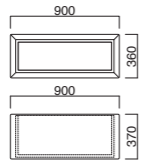

スキップコーナーS/L  
張地/レザー・プレゼント PL-28 (A)

スキップコーナーS

張地	価格
A	¥74,400
B	¥80,100
C	¥85,800
D	¥91,500
E	¥97,200
F	¥102,900

スキップコーナーL

張地	価格
A	¥87,000
B	¥92,700
C	¥98,400
D	¥104,100
E	¥109,800
F	¥115,500

スキップシューズケース  
張地/レザー・プレゼント PL-28 (A)

スキップシューズケース

張地	価格
A	¥73,000
B	¥76,200
C	¥79,400
D	¥82,600
E	¥85,800
F	¥89,000

スキップフリーラック  
張地/レザー・プレゼント PL-28 (A)

スキップフリーラック

張地	価格
A	¥67,500
B	¥70,900
C	¥74,300
D	¥77,700
E	¥81,100
F	¥84,500

※底面スベリ止め付

ソーレ  
Sole