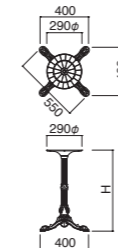

ベース		
① C550 (W400・D400)・H670		
② C550 (W400・D400)・H620		¥39,000
③ C550 (W400・D400)・H570		

受板 / 290φ
ボール・ベース / アルミ (黒粉体塗装)
※アジャスター付 ※ノックダウン式
※屋外に長時間放置した場合、雨風により劣化するおそれがあります。
使用後は屋内で保管することをおすすめします。