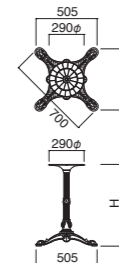

ベース		
① C700 (W505・D505)・H675		
② C700 (W505・D505)・H625		¥44,500

受板 / 290φ
ボール・ベース / アルミ (黒粉体塗装)
※アジャスター付 ※ノックダウン式