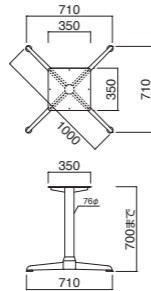

ベース	ボール	
① C550 (W400・D400)	50φ	¥30,800
② C550 (W400・D400)	60φ	¥31,000
③ C650 (W475・D475)	76φ	¥32,300
④ C650 (W475・D475)	76φ	¥33,000

受板 / 240角
ボール・ベース / スチール (黒粉体塗装)
※アジャスター付 ※ノックダウン式

ベース	ボール	
① C550 (W400・D400)	50φ	¥30,800
② C550 (W400・D400)	60φ	¥31,000
③ C650 (W475・D475)	76φ	¥32,300
④ C650 (W475・D475)	76φ	¥33,000

受板 / 240角
ボール・ベース / スチール (シルバーメタリック塗装)
※アジャスター付 ※ノックダウン式

ベース	ボール	
① C550 (W400・D400)	50φ	¥35,300
② C550 (W400・D400)	60φ	¥36,000
③ C650 (W475・D475)	76φ	¥37,500
④ C650 (W475・D475)	76φ	¥39,000

受板 / 240角
ボール / スチール (クロームメッキ)
ベース / スチール (ショットクロームメッキ)
※アジャスター付 ※ノックダウン式

ベース	ボール	
C650 (W470・D470)	38φ	¥34,800

ベース	ボール	
C650 (W470・D470)	38φ	¥34,800

ベース	ボール	
C650 (W470・D470)	38φ	¥37,000

ベース	ボール	
C650 (W470・D470)	38φ	¥38,500

ベース	ボール	
① C600 (W430・D430)	60φ	¥34,300
② C700 (W500・D500)	60φ	¥34,800
③ C800 (W570・D570)	76φ	¥35,500

受板 / 240角
ボール・ベース / スチール (黒粉体塗装)
※アジャスター付 ※ノックダウン式

ベース	ボール	
① C600 (W430・D430)	60φ	¥40,300
② C700 (W500・D500)	60φ	¥40,800
③ C800 (W570・D570)	76φ	¥41,500

受板 / 240角
ボール・ベース / スチール (クロームメッキ)
※アジャスター付 ※ノックダウン式

ベース	ボール	受板	
① 500φ	60φ	240角	¥29,500
② 570φ	76φ	300角	¥35,500
③ 660φ	76φ	300角	¥40,000

ボール・ベース / スチール (黒粉体塗装)
※アジャスター付 ※ノックダウン式

ベース	ボール	受板	
① 500φ	60φ	240角	¥29,500
② 570φ	76φ	300角	¥35,500
③ 660φ	76φ	300角	¥40,000

ボール・ベース / スチール (シルバー粉体塗装)
※アジャスター付 ※ノックダウン式

ベース	ボール	受板	
① 500φ	60φ	240角	¥35,800
② 570φ	76φ	300角	¥46,300
③ 660φ	76φ	300角	¥56,500

ボール・ベース / スチール (クロームメッキ)
※アジャスター付 ※ノックダウン式

ベース	ボール	
C1000 (W710・D710)	76φ	¥62,000

受板 / 350角, 補強付
ボール・ベース / スチール (黒粉体塗装)
※アジャスター付 ※ノックダウン式

ベース	ボール	
C1000 (W710・D710)	76φ	¥71,800

受板 / 350角, 補強付
ボール・ベース / スチール (クロームメッキ)
※アジャスター付 ※ノックダウン式

FT-257 ① M

ベース		
① C550 (W400・D400)・H670		
② C550 (W400・D400)・H620		¥39,000
③ C550 (W400・D400)・H570		

受板 / 290φ
ボール・ベース / アルミ (黒粉体塗装)
※アジャスター付 ※ノックダウン式
※屋外に長時間放置した場合、雨風により劣化するおそれがあります。
使用後は屋内で保管することをおすすめします。