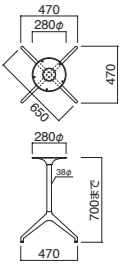

FT-49 ① B

ベース	ボール	
① C600 (W430・D430)	60φ	¥34,300
② C700 (W500・D500)	60φ	¥34,800
③ C800 (W570・D570)	76φ	¥35,500

受板 / 240角
ボール・ベース / スチール (黒粉体塗装)
※アジャスター付 ※ノックダウン式