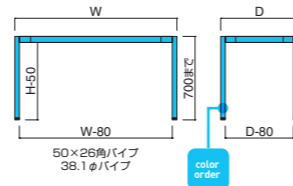

STEEL	MTW	MTG	MTB	MWH	MGR	MBK	MNA	MDB
color order	MRE	MYE	MBL	MSL	MCL	MCR	MQ1	MQ6

脚部 選択可能カラー  
T C N K D

FT-416 ① MWH (H700)

FT-416

金物寸法	粉体塗装 (M)	クロームメッキ (MCR)	特殊塗装 (MQ)
① W1640・D740・H700まで	¥62,500	¥104,200	¥92,500
② W1340・D640・H700まで	¥57,000	¥90,500	¥82,900

脚部 / スチール  
※アジャスター付 ※ノックダウン式  
※天板適合サイズ  
① W1800×D900  
② W1500×D800

STEEL	MTW	MTG	MTB	MWH	MGR	MBK	MNA	MDB
color order	MRE	MYE	MBL	MSL	MCL	MCR	MQ1	MQ6

FT-417 ② MBK

FT-417

金物寸法	粉体塗装 (M)	クロームメッキ (MCR)	特殊塗装 (MQ)
① W1655・D780・H690	¥69,300	¥125,600	¥109,100
② W1355・D680・H690	¥65,800	¥114,600	¥98,800

脚部 / スチール  
※アジャスター付 ※ノックダウン式  
※天板適合サイズ  
① W1800×D900  
② W1500×D800

STEEL	MTW	MTG	MTB	MWH	MGR	MBK	MNA	MDB
color order	MRE	MYE	MBL	MSL	MCL	MCR	MQ1	MQ6

FT-316 ① MBK

FT-316

金物寸法	粉体塗装 (M)	クロームメッキ (MCR)	特殊塗装 (MQ)
① W1490・D700・H690	¥44,500	¥86,800	¥70,800
② W1190・D700・H690	¥41,800	¥80,100	¥66,600