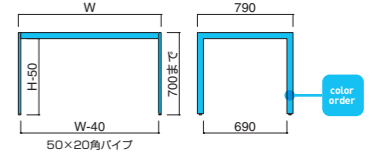

STEEL	MTW	MTG	MTB	MWH	MGR	MBK	MNA	MDB
color order	MRE	MYE	MBL	MSL	MCL	MCR	MQ1	MQ6

FT-312 ② MSL (H700)

FT-312 ② MCR (H700)

FT-323 ① MBK (H700)

FT-323

金物寸法	粉体塗装 (M)	クロームメッキ (MCR)	特殊塗装 (MQ)
① W1490・D790・H700まで	¥47,500	¥90,100	¥73,800
② W1190・D790・H700まで	¥44,800	¥83,500	¥69,600
③ W 790・D790・H700まで	¥36,500	¥70,300	¥59,400

フレーム / スチール  
※アジャスター付 ※ノックダウン式  
※天板適合サイズ  
① W1500×D800  
② W1200×D800  
③ W 800×D800

STEEL	MTW	MTG	MTB	MWH	MGR	MBK	MNA	MDB
color order	MRE	MYE	MBL	MSL	MCL	MCR	MQ1	MQ6

FT-323 ① MSL (H700)

FT-323 ① MCR (H700)