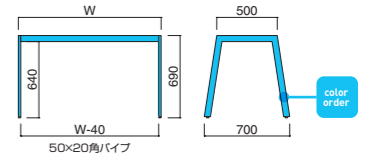

脚部 / スチール  
※アジャスター付 ※ノックダウン式  
※天板適合サイズ  
① W1800×D900  
② W1500×D800

STEEL	MTW	MTG	MTB	MWH	MGR	MBK	MNA	MDB
color order	MRE	MYE	MBL	MSL	MCL	MCR	MQ1	MQ6

FT-417 ② MBK

FT-417

金物寸法	粉体塗装 (M)	クロームメッキ (MCR)	特殊塗装 (MQ)
① W1655・D780・H690	¥69,300	¥125,600	¥109,100
② W1355・D680・H690	¥65,800	¥114,600	¥98,800

脚部 / スチール  
※アジャスター付 ※ノックダウン式  
※天板適合サイズ  
① W1800×D900  
② W1500×D800

STEEL	MTW	MTG	MTB	MWH	MGR	MBK	MNA	MDB
color order	MRE	MYE	MBL	MSL	MCL	MCR	MQ1	MQ6

FT-316 ① MBK

FT-316

金物寸法	粉体塗装 (M)	クロームメッキ (MCR)	特殊塗装 (MQ)
① W1490・D700・H690	¥44,500	¥86,800	¥70,800
② W1190・D700・H690	¥41,800	¥80,100	¥66,600

フレーム / スチール  
※アジャスター付 ※ノックダウン式  
※天板適合サイズ  
① W1500×D900  
② W1200×D900

STEEL	MTW	MTG	MTB	MWH	MGR	MBK	MNA	MDB
color order	MRE	MYE	MBL	MSL	MCL	MCR	MQ1	MQ6

FT-316 ① MSL

FT-316 ① MCR

FT-312 ② MBK (H700)

FT-312