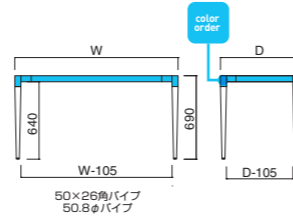

FT-415 ① MBK・C

FT-415

金物寸法	粉体塗装 (M)	クロームメッキ (MCR)	特殊塗装 (MQ)
① W1650・D750・H690	¥144,000	¥179,300	¥163,900
② W1350・D650・H690	¥139,000	¥165,700	¥155,500

上部 / スチール  
脚部 / プナ  
※アジャスター付 ※ノックダウン式  
※天板適合サイズ  
① W1800×D900  
② W1500×D800

STEEL	MTW	MTG	MTB	MWH	MGR	MBK	MNA	MDB
color order	MRE	MYE	MBL	MSL	MCL	MCR	MQ1	MQ6

脚部 選択可能カラー  
T C N K D

FT-416 ① MWH (H700)

FT-416

金物寸法	粉体塗装 (M)	クロームメッキ (MCR)	特殊塗装 (MQ)
① W1640・D740・H700まで	¥62,500	¥104,200	¥92,500
② W1340・D640・H700まで	¥57,000	¥90,500	¥82,900

脚部 / スチール  
※アジャスター付 ※ノックダウン式  
※天板適合サイズ  
① W1800×D900  
② W1500×D800

STEEL	MTW	MTG	MTB	MWH	MGR	MBK	MNA	MDB
color order	MRE	MYE	MBL	MSL	MCL	MCR	MQ1	MQ6

FT-417 ② MBK

FT-417

金物寸法	粉体塗装 (M)	クロームメッキ (MCR)	特殊塗装 (MQ)
① W1655・D780・H690	¥69,300	¥125,600	¥109,100
② W1355・D680・H690	¥65,800	¥114,600	¥98,800

脚部 / スチール  
※アジャスター付 ※ノックダウン式  
※天板適合サイズ  
① W1800×D900  
② W1500×D800

STEEL	MTW	MTG	MTB	MWH	MGR	MBK	MNA	MDB
color order	MRE	MYE	MBL	MSL	MCL	MCR	MQ1	MQ6

FT-316 ① MBK

FT-316

金物寸法	粉体塗装 (M)	クロームメッキ (MCR)	特殊塗装 (MQ)
① W1490・D700・H690	¥44,500	¥86,800	¥70,800
② W1190・D700・H690	¥41,800	¥80,100	¥66,600