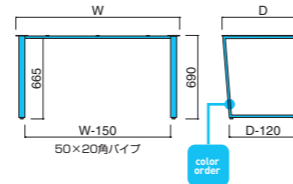

STEEL	MTW	MTG	MTB	MWH	MGR	MBK	MNA	MDB
color order	MRE	MYE	MBL	MSL	MCL	MCR	MQ1	MQ6

脚部 選択可能カラー  
T C N K D

FT-416 ① MWH (H700)

FT-416

金物寸法	粉体塗装 (M)	クロームメッキ (MCR)	特殊塗装 (MQ)
① W1640・D740・H700まで	¥62,500	¥104,200	¥92,500
② W1340・D640・H700まで	¥57,000	¥90,500	¥82,900

脚部 / スチール  
※アジャスター付 ※ノックダウン式  
※天板適合サイズ  
① W1800×D900  
② W1500×D800

STEEL	MTW	MTG	MTB	MWH	MGR	MBK	MNA	MDB
color order	MRE	MYE	MBL	MSL	MCL	MCR	MQ1	MQ6

FT-417 ② MBK

FT-417

金物寸法	粉体塗装 (M)	クロームメッキ (MCR)	特殊塗装 (MQ)
① W1655・D780・H690	¥69,300	¥125,600	¥109,100
② W1355・D680・H690	¥65,800	¥114,600	¥98,800

脚部 / スチール  
※アジャスター付 ※ノックダウン式  
※天板適合サイズ  
① W1800×D900  
② W1500×D800

STEEL	MTW	MTG	MTB	MWH	MGR	MBK	MNA	MDB
color order	MRE	MYE	MBL	MSL	MCL	MCR	MQ1	MQ6

FT-316 ① MBK

FT-316

金物寸法	粉体塗装 (M)	クロームメッキ (MCR)	特殊塗装 (MQ)
① W1490・D700・H690	¥44,500	¥86,800	¥70,800
② W1190・D700・H690	¥41,800	¥80,100	¥66,600

フレーム / スチール  
※アジャスター付 ※ノックダウン式  
※天板適合サイズ  
① W1500×D900  
② W1200×D900

STEEL	MTW	MTG	MTB	MWH	MGR	MBK	MNA	MDB
color order	MRE	MYE	MBL	MSL	MCL	MCR	MQ1	MQ6

FT-316 ① MSL

FT-316 ① MCR

FT-312 ② MBK (H700)

FT-312