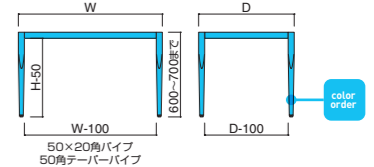

FT-312 ② MSL (H700)