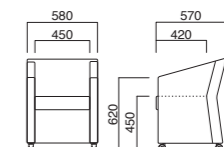

スプリットの効いた傾斜肘を採用。都会的な感性を持つパーソナルチェアです。

レズン
張地 / レザー・オールマイティー L-8640 ㊦

レズン (キャスター付)
張地 / 布・モツエスポア ME-05 ㊦

レズン

張地	
A	¥88,300
B	¥94,500
C	¥100,700
D	¥106,900
E	¥113,100
F	¥119,300

座面 / コンパネ

レズン (キャスター付)

張地	
A	¥103,000
B	¥109,200
C	¥115,400
D	¥121,600
E	¥127,800
F	¥134,000

座面 / コンパネ

メルカート

Mercato

落ち着いたデザインと開放感のあるバックスタイルが特長です。

メルカート
張地 / 布・フェリチタ FE07 ㊦

メルカート (キャスター付)
張地 / 布・フェリチタ FE07 ㊦

メルカート

張地	
A	¥77,300
B	¥83,700
C	¥90,100
D	¥96,500
E	¥102,900
F	¥109,300