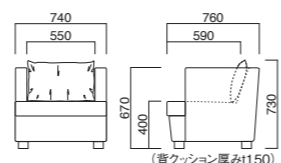

ウーガル2P

張地	
A	¥268,800
B	¥285,000
C	¥301,200
D	¥317,400
E	¥333,600
F	¥349,800

背クッション / パンヤ
座クッション / ウレタン
下地 / コンパネ
脚部 / フナ
脚部はナチュラル・ダークブラウン
2色から選べます。ご指定ください。

ウーガル1P

張地	
A	¥148,000
B	¥157,400
C	¥166,800
D	¥176,200
E	¥185,600
F	¥195,000