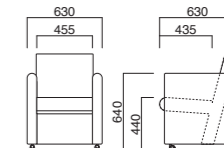

座面 / コンパネ

メルカート

Mercato

落ち着いたデザインと開放感のあるバックスタイルが特長です。

メルカート
張地 / 布・フェリチタ FE07 ㊦

メルカート (キャスター付)
張地 / 布・フェリチタ FE07 ㊦

メルカート

張地	
A	¥77,300
B	¥83,700
C	¥90,100
D	¥96,500
E	¥102,900
F	¥109,300

座面 / コンパネ

メルカート (キャスター付)

張地	
A	¥85,000
B	¥91,400
C	¥97,800
D	¥104,200
E	¥110,600
F	¥117,000

座面 / コンパネ