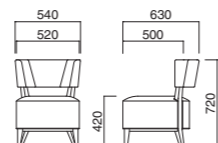

ウーガル2P

張地	
A	¥268,800
B	¥285,000
C	¥301,200
D	¥317,400
E	¥333,600
F	¥349,800

背クッション / パンヤ
座クッション / ウレタン
下地 / コンパネ
脚部 / フナ
脚部はナチュラル・ダークブラウン
2色から選べます。ご指定ください。

ウーガル1P

張地	
A	¥148,000
B	¥157,400
C	¥166,800
D	¥176,200
E	¥185,600
F	¥195,000

背クッション / パンヤ
座クッション / ウレタン
下地 / コンパネ
脚部 / フナ
脚部はナチュラル・ダークブラウン
2色から選べます。ご指定ください。

ルセット

Recette

ワンランク上の上質空間にふさわしい、ゆったり身体を受け止めるスタイル。グレードを高めたリラクソスの形です。

イメージ▶P.177

ルセット N
¥117,200
張地 / 布・バトン I (ランク外)

ルセット D
張地 / 布・モナ BE ㊦

ルセット

張地	
A	¥92,000
B	¥96,200
C	¥100,400
D	¥104,600
E	¥108,800
F	¥113,000

座面 / ウェービング
フレーム / フナ

選択可能カラー
N D

ミラ

Mila

カジュアルでありながらどこか品を感じさせるパーソナルソファ。ホテルロビー、カフェなどのシーンに。

イメージ▶P.177