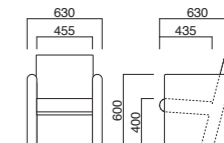

座面 / コンパネ

メルカート

Mercato

落ち着いたデザインと開放感のあるバックスタイルが特長です。

メルカート
張地 / 布・フェリチタ FE07 ㊦

メルカート (キャスター付)
張地 / 布・フェリチタ FE07 ㊦

メルカート

張地	
A	¥77,300
B	¥83,700
C	¥90,100
D	¥96,500
E	¥102,900
F	¥109,300

座面 / コンパネ

メルカート (キャスター付)

張地	
A	¥85,000
B	¥91,400
C	¥97,800
D	¥104,200
E	¥110,600
F	¥117,000

座面 / コンパネ