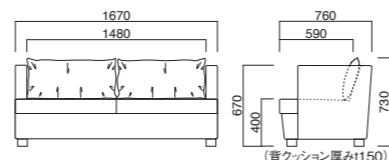

ウーガル2P

張地	
A	¥268,800
B	¥285,000
C	¥301,200
D	¥317,400
E	¥333,600
F	¥349,800

背クッション / パンヤ
座クッション / ウレタン
下地 / コンパネ
脚部 / フナ
脚部はナチュラル・ダークブラウン
2色から選べます。ご指定ください。

ウーガル1P

張地	
A	¥148,000
B	¥157,400
C	¥166,800
D	¥176,200
E	¥185,600
F	¥195,000