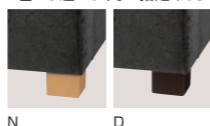

ウーガル2P

張地	
A	¥268,800
B	¥285,000
C	¥301,200
D	¥317,400
E	¥333,600
F	¥349,800

背クッション / パンヤ
座クッション / ウレタン
下地 / コンパネ
脚部 / フナ
脚部はナチュラル・ダークブラウン
2色から選べます。ご指定ください。

ウーガル1P

張地	
A	¥148,000
B	¥157,400
C	¥166,800
D	¥176,200
E	¥185,600
F	¥195,000

背クッション / パンヤ
座クッション / ウレタン
下地 / コンパネ
脚部 / フナ
脚部はナチュラル・ダークブラウン
2色から選べます。ご指定ください。

ルセット

Recette

ワンランク上の上質空間にふさわしい、ゆったり身体を受け止めるスタイル。グレードを高めたリラクソスの形です。

イメージ▶P.177

ルセット N
¥117,200
張地 / 布・バトン I (ランク外)

ルセット D
張地 / 布・モナ BE ㊦