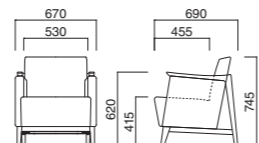

ミラ N
張地 / 布・カルドツイード CT-03 ㊦

ミラ K
張地 / 布・カルドツイード CT-04 ㊦

ミラ

張地	
A	¥131,300
B	¥137,000
C	¥142,700
D	¥148,400
E	¥154,100
F	¥159,800

座面 / ウェービング
フレーム / フナ

選択可能カラー
N K

レズン

Rezin