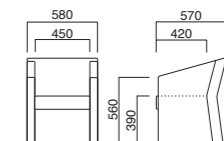

スプリットの効いた傾斜肘を採用。都会的な感性を持つパーソナルチェアです。

レズン
張地 / レザー・オールマイティー L-8640 ㊦

レズン (キャスター付)
張地 / 布・モツエスポア ME-05 ㊦

レズン

張地	
A	¥88,300
B	¥94,500
C	¥100,700
D	¥106,900
E	¥113,100
F	¥119,300

座面 / コンパネ

レズン (キャスター付)

張地	
A	¥103,000
B	¥109,200
C	¥115,400
D	¥121,600
E	¥127,800
F	¥134,000

座面 / コンパネ

メルカート

Mercato

落ち着いたデザインと開放感のあるバックスタイルが特長です。

メルカート
張地 / 布・フェリチタ FE07 ㊦

メルカート (キャスター付)
張地 / 布・フェリチタ FE07 ㊦

メルカート

張地	
A	¥77,300
B	¥83,700
C	¥90,100
D	¥96,500
E	¥102,900
F	¥109,300