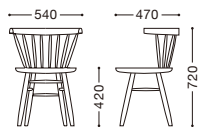

テーブル=CTA-05+BX-1S

オークレイ

主材: 天然木(ゴム材)

*この商品は加工方法から、寸法に若干の誤差が発生いたします。

ホワイトウォッシュ
¥29,800

エメラルドグリーン
¥29,800

ブラックウォッシュ
¥29,800

ナチュラル
¥28,000

ダークブラウン
¥28,000

別売クッション

張地: 布・カプリス・1(D)
芯材: ウレタン・T=20mm
後部ヒモ縛り式
¥11,000

張地ランク

A	¥8,000
B	¥9,000
C	¥10,000
D	¥11,000
E	¥12,000