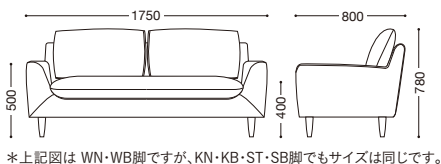

モディ

背部：マジックテープ固定式クッション
 座部：Sパネ構造
 脚部：組立式

*ご注文の際は脚部をご指定下さい。

脚部：WN
 張地：布・バトン・I(E)
 ¥224,400

脚部：KB
 張地：布・トラッド・TR-2001(E)
 ¥224,400

張地ランク

- A ¥174,000
- B ¥186,600
- C ¥199,200
- D ¥211,800
- E ¥224,400

WN
 木脚丸 ナチュラル