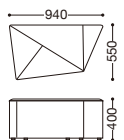

Chariot

チャリオット

張地ランク

A	¥55,000
B	¥58,000
C	¥61,000
D	¥64,000
E	¥67,000

*座とマチの多色張りに
つきましては別途お見積
りとさせていただきます。

*上記レイアウト