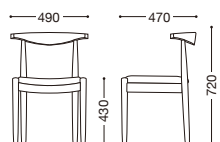

マンチェスターA

主材: 天然木(アッシュ材)

*ナチュラル色は着色をしていない為、材そのものに影響を受け易く仕上がりに差が生じます。節のある材も混ざります。予めご了承下さい。

張地ランク

A	¥31,000
B	¥31,800
C	¥32,600
D	¥33,400
E	¥34,200