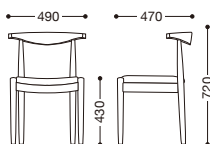

NEW

マンチェスター (既製品)

主材: 天然木(ブナ材)
ナチュラル 張地: レザー・ブラック
ダークブラウン 張地: レザー・ベージュ
ブラック 張地: レザー・ホワイト

¥24,000

*着色を抑えたナチュラル色の為、材そのものの色の影響を受け易く、仕上がりに差が生じます。予めご了承下さい。

ナチュラル