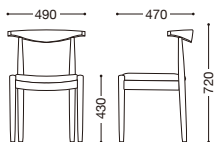

マンチェスター (別張品)

主材: 天然木(ブナ材)

*着色を抑えたナチュラル色の為、材そのものの色の影響を受け易く、仕上がりに差が生じます。予めご了承下さい。

張地ランク

A	¥28,000
B	¥28,800
C	¥29,600
D	¥30,400
E	¥31,200

ナチュラル
 張地: レザー・カフェフォルテ・モコモW・L-6833(B)

¥28,800

ダークブラウン
 張地: 布・リボン・RB-340(E)