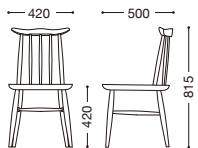

テーブル=HOMEDAY参考商品

リバプール

主材: 天然木(カバ材)

¥23,000

*この商品は加工方法から、寸法に若干の誤差が発生いたします。

ホワイト

グレー

ブラック

別売クッション

張地: レザー・カフェフォルテ・モコモW・L-6833(B)
 芯材: ウレタン・T=20mm
 後部ヒモ縛り式
 ¥9,000

張地ランク

A	¥8,000
B	¥9,000
C	¥10,000
D	¥11,000
E	¥12,000