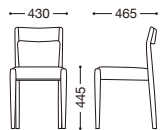

アネーロW

主材：天然木(ウォールナット材)
座部：ウェービング構造

*着色をしていない為、材そのものの色に影響を受け易く仕上がりに差が生じます。節のある材も混ざります。予めご了承下さい。

張地ランク

A	¥35,000
B	¥36,500
C	¥38,000
D	¥39,500
E	¥41,000

張地：レザー・スタイリス・L-6227 (B)

¥36,500

張地：布・クオーレ・#CU03 (A)

¥35,000

アネーロN

主材：天然木(オーク材)
座部：ウェービング構造

*着色をしていない為、材そのものの色に影響を受け易く仕上がりに差が生じます。節のある材も混ざります。予めご了承下さい。

*オーク材の特性上、木部に虎斑(とらふ)と呼ばれる虎柄のような縞模様が見られます。虎斑の現れ方は個体差が発生致します。予めご了承下さい。

張地ランク

A	¥34,000
B	¥35,500
C	¥37,000
D	¥38,500
E	¥40,000

張地：布・カプリス・7 (D)

¥38,500

張地：レザー・マニエラ・L-6353 (B)

¥35,500

Anhelo