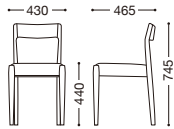

アネーロW

主材：天然木(ウォールナット材)
座部：ウェービング構造

*着色をしていない為、材そのものの色に影響を受け易く仕上がりに差が生じます。節のある材も混ざります。予めご了承下さい。

張地ランク

A	¥35,000
B	¥36,500
C	¥38,000
D	¥39,500
E	¥41,000

張地：レザー・スタイリス・L-6227 (B)

¥36,500

張地：布・クオーレ・#CU03 (A)

¥35,000

アネーロN

主材：天然木(オーク材)
座部：ウェービング構造

*着色をしていない為、材そのものの色に影響を受け易く仕上がりに差が生じます。節のある材も混ざります。予めご了承下さい。

*オーク材の特性上、木部に虎斑(とらふ)と呼ばれる虎柄のような縞模様が見られます。虎斑の現れ方は個体差が発生致します。予めご了承下さい。

張地ランク

A	¥34,000
B	¥35,500
C	¥37,000
D	¥38,500
E	¥40,000