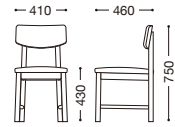

マスカ

主材：天然木(ゴム材)

張地ランク

A	¥23,000
B	¥24,000
C	¥25,000
D	¥26,000
E	¥27,000

ナチュラル
張地：布・モコモコモケット・MK-09(D)
¥26,000

ダークブラウン
張地：レザー・ブルアップ・L-6445(C)
¥25,000