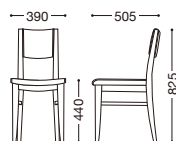

ニノセ

主材: 天然木(ゴム材)

張地ランク

A	¥23,000
B	¥23,800
C	¥24,600
D	¥25,400
E	¥26,200

ナチュラル
張地: レザー・ヘリング・LG(B)
¥23,800

ダークブラウン
張地: 布・バスタ・T-9228(C)
¥24,600

ニノセ2型

主材: 天然木(ゴム材)

張地ランク

A	¥29,800
B	¥31,100
C	¥32,400
D	¥33,700
E	¥35,000

ナチュラル
張地: 布・バスタ・T-9229(C)
¥32,400

ダークブラウン
張地: レザー・シャバクロ・L-6309(B)
¥31,100

NEW

ニノセ3型

主材: 天然木(オーク材)・ナチュラル
背部: ウォールナット突板成形合板・ブラウン

*着色をしていない為、材そのものの色に影響を受け易く仕上がりに差が生じます。節のある材も混ざります。予めご了承下さい。