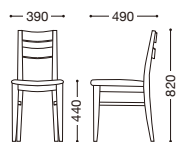

ニノセ

主材: 天然木(ゴム材)

張地ランク

A	¥23,000
B	¥23,800
C	¥24,600
D	¥25,400
E	¥26,200

ナチュラル
張地: レザー・ヘリング・LG(B)
¥23,800

ダークブラウン
張地: 布・バスタ・T-9228(C)
¥24,600

ニノセ2型

主材: 天然木(ゴム材)

張地ランク

A	¥29,800
B	¥31,100
C	¥32,400
D	¥33,700
E	¥35,000

ナチュラル
張地: 布・バスタ・T-9229(C)
¥32,400

ダークブラウン
張地: レザー・シャバクロ・L-6309(B)
¥31,100

NEW

ニノセ3型

主材: 天然木(オーク材)・ナチュラル
背部: ウォールナット突板成形合板・ブラウン

*着色をしていない為、材そのものの色に影響を受け易く仕上がりに差が生じます。節のある材も混ざります。予めご了承下さい。