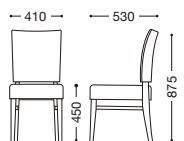

リベッド2型

主材：天然木(ゴム材)ダークブラウン

張地ランク

A	¥38,000
B	¥40,200
C	¥42,400
D	¥44,600
E	¥46,800

リベッドS80 2型

→P165参照