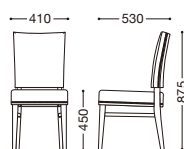

## 張地ランク

A	¥43,000
B	¥45,200
C	¥47,400
D	¥49,600
E	¥51,800

背・座側面はアンティーク風の鉄打ち仕上げになっています。

鉄