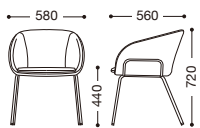

## ロチェスター

主材: スチールφ・粉体塗装・ブラック  
 座部: クッション付き・マジックテープ固定式  
 張地: PUレザー  
 ¥34,000

レッドブラウン

ダークグレー

レッドブラウン

ダークグレー